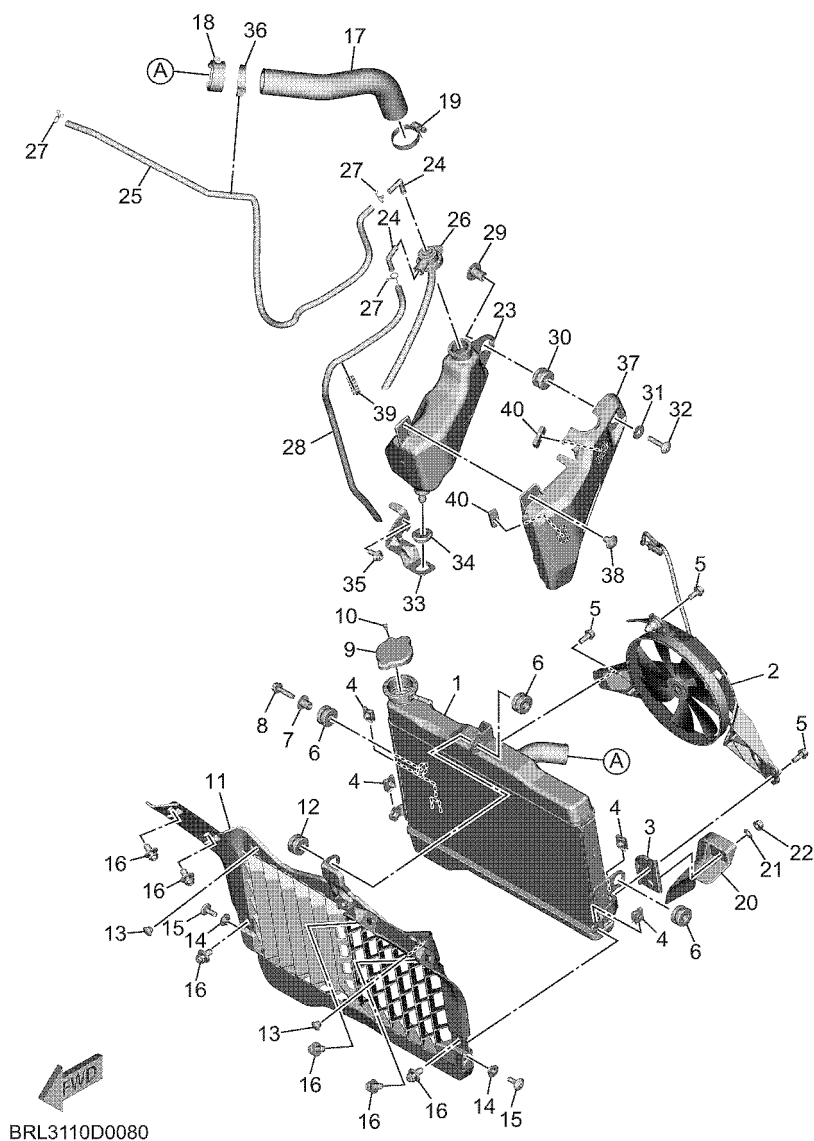

FIG. 8 RADIADOR & MANGUERA

REF. N°	CODIGO N°	DESCRIPCION	BRLC				OBSERVACIONES
1	BW3-12461-00	RADIADOR COMPLETO	1				
2	BW3-12405-00	COMPRESOR	1				
3	BW3-21343-00	SOPORTE DE BOCINA	1				
4	1WS-12671-00	TUERCA 1	4				
5	2S3-12675-00	PERNO, SUJECION VENTILADOR	3				
6	90480-15363	TAPON	3				
7	90387-07391	ESPACIADOR	1				
8	90111-06039	TORNILLO	1				
9	B67-12462-11	TAPON, DEL RADIADOR	1				
10	91317-03006	TORNILLO ALLEN	1				
11	BRL-12498-00	PROTECTOR	1				
12	90480-15363	TAPON	1				
13	90338-07043	TAPON	2				
14	90387-06X71	ESPACIADOR	2				
15	90111-06161	TORNILLO	2				
16	90269-08010	REMACHE	6				
17	BW3-12578-00	MANGUERA 3	1				
18	90467-290A0	PRESILLA	1				
19	90450-35001	BRIDA, MANGUERA	1				
20	BRL-1246A-00	CUBIERTA 1	1				
21	90387-06M31	ESPACIADOR	1				
22	95607-06200	TUERCA DE AUTO-CIERRE	1				
23	BMB-21871-00	TANQUE DE RECUPERACION	1				
24	26H-21828-00	CODO	2				
25	90445-08854	TUBO	1				
26	2C0-21875-00	TAPA	1				
27	90467-08075	PRESILLA	3