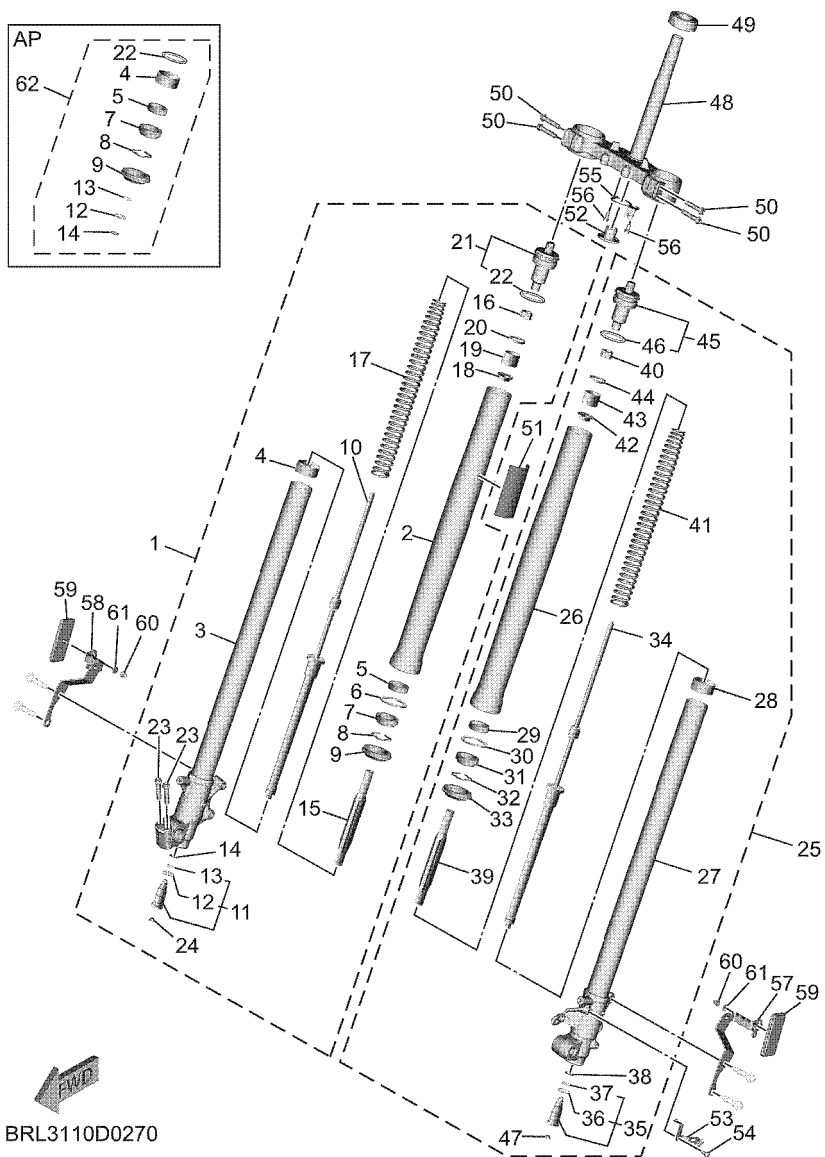

BRL3110D0270

FIG. 27 HORQUILLA DELANTERA

REF. N°	CODIGO N°	DESCRIPCION	BRLC				OBSERVACIONES
25	BRL-F3102-00	HORQUILLA DELANTERA COMPL.(MI)	1				UR PARA MYNM2,BSA
26	BRL-F3126-10	.TUBO EXTERIOR (IZQUIERDO)	1				UR PARA DPBMC
	BRL-F3126-00	.TUBO EXTERIOR (IZQUIERDO)	1				UR PARA MYNM2,BSA
27	BRL-F3110-00	.TUBO INTERIOR COMPLETO 1	1				
28	5EB-23171-00	.PISTON HORQUILLA DELANT.	1				
29	2CR-23125-00	.METAL CORREDIZO 1	1				
30	BRL-F3146-L0	.ARANDELA DE SELLO DE ACEITE	1				
31	4PU-23145-01	.RETEN DE ACEITE	1				
32	BRL-F3153-L0	.ANILLO DE ENGANCHE	1				
33	4PU-23144-00	.GUARDAPOLVO	1				
34	BRL-F3170-00	.CILINDRO COMPL DE HORQ DELANT	1				
35	BRL-F330H-00	.VALVULA COMP	1				
36	276-23114-02	.EMPAQUE	1				
37	4DA-23147-L1	.ARO	1				
38	BRL-F3158-L0	.EMPAQUE	1				
39	BRL-F3117-00	.GUIA DE RESORTE	1				
40	B7D-F3357-00	.TUERCA	1				
41	BRL-F3141-00	.RESORTE HORQUILLA DELANT.	1				
42	BRL-F3142-00	.ASIENTO DEL MUELLE SUPERIOR	1				
43	BRL-F3118-00	.SEPARADOR	1				
44	BRL-E2277-00	.ARANDELA	1				
45	BRL-F3111-00	.PERNO DE TAPA	1				
46	3XJ-23147-L2	.ARO	1				
47	3JD-2312G-L1	.TAPON	1				
48	BRL-F3340-00	PLATINA INFERIOR COMPLETA	1				
49	93332-00008	COJINETE	1				
50	90105-08134	TORNILLO	4