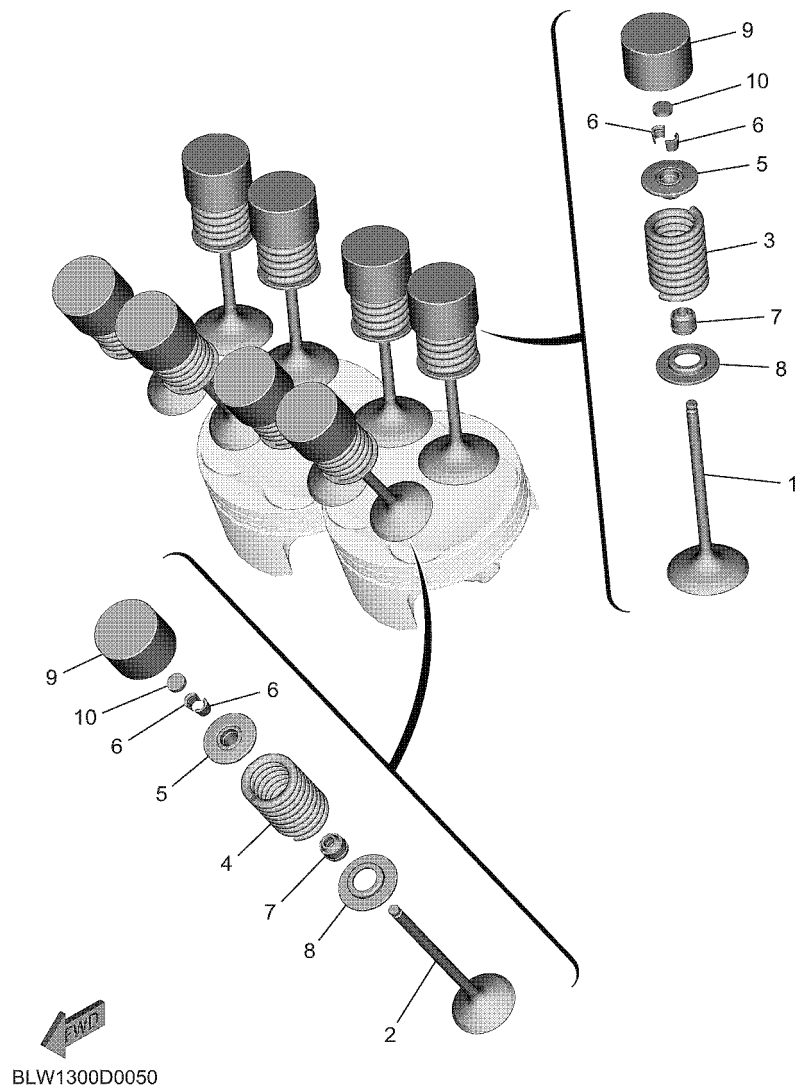

BLW1300D0050

FIG. 5 VALVULA

REF. N°	CODIGO N°	DESCRIPCION	BRLC				OBSERVACIONES
1	BLW-12111-00	VALVULA DE ADMISION	4				
2	1WS-12121-01	VALVULA DE ESCAPE	4				
3	1WS-12113-01	RESORTE VALVULA INTERNA	4				
4	1WS-12114-00	RESORTE VALVULA EXTERIOR	4				
5	1WS-12117-00	RETEN RESORTE DE VALVULA	8				
6	1WG-12118-00	SEGURO DE VALVULA	16				
7	4TE-12119-00	SELLO DE ACEITE VALVULA	8				
8	1WS-12116-00	ASIENTO RESORTE DE VALVULA	8				
9	B4T-12153-00	LEVANTADOR DE VALVULA	8				
	4C8-12153-09	LEVANTADOR DE VALVULA (O/S)	8				AP VERDE
10	1HX-12168-F0	COJIN, AJUSTADOR 2 (1.50)	8				UR
	1HX-12168-H1	COJIN, AJUSTADOR 2 (1.55)	8				UR
	1HX-12168-K1	COJIN, AJUSTADOR 2 (1.60)	8				UR
	1HX-12168-M1	COJIN, AJUSTADOR 2 (1.65)	8				UR
	1HX-12168-R1	COJIN, AJUSTADOR 2 (1.70)	8				UR
	1HX-12168-U1	COJIN, AJUSTADOR 2 (1.75)	8				UR
	1HX-12168-W1	COJIN, AJUSTADOR 2 (1.80)	8				UR
	1HX-12168-Y1	COJIN, AJUSTADOR 2 (1.85)	8				UR
	1HX-12169-11	COJIN, AJUSTADOR 2 (1.90)	8				UR
	1HX-12169-31	COJIN, AJUSTADOR 2 (1.95)	8				UR
	1HX-12169-50	COJIN, AJUSTADOR 2 (2.00)	8				UR
	1HX-12169-70	COJIN, AJUSTADOR 2 (2.05)	8				UR
	1HX-12169-90	COJIN, AJUSTADOR 2 (2.10)	8				UR
	1HX-12169-E0	COJIN, AJUSTADOR 2 (2.15)	8				UR
	1HX-12169-G0	COJIN, AJUSTADOR 2 (2.20)	8				UR
	1HX-12169-J0	COJIN, AJUSTADOR 2 (2.25)	8				UR
	1HX-12169-L0	COJIN, AJUSTADOR 2 (2.30)	8				UR