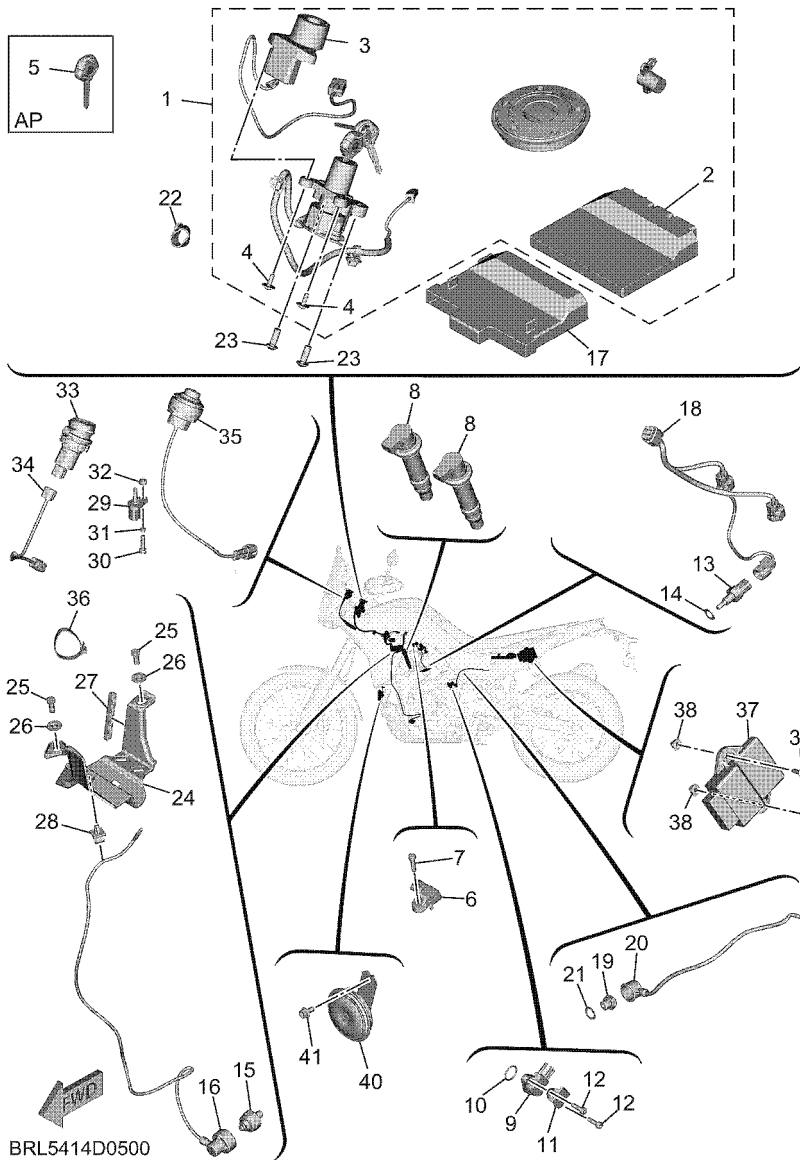

FIG. 50 EQUIPO ELECTRICO 2

REF. N°	CODIGO N°	DESCRIPCION	BRLC					OBSERVACIONES
28	90464-16006	BRIDA	1					
29	5YU-85886-00	SENSOR	1					
30	91317-05020	TORNILLO ALLEN	1					
31	90387-05679	ESPACIADOR	1					
32	95617-05100	TUERCA AUTOBLOCANTE	1					
33	BLS-821E0-00	USB CONJUNTO	1					
34	BRL-82583-00	CABLE SUBCONDUCTOR	1					
35	BRL-8358J-00	INTERRUPTOR CONTROL MEDIDOR	1					
36	90465-13M24	BRIDA	1					
37	BMG-85903-20	BOBINA DEL CONTROL CUERPO	1					
38	90269-08803	REMACHE	2					
39	97702-50020	TORNILLO ROSCA HEMBRA	2					
40	BEA-83371-00	BOCINA	1					
41	95D37-06012	CERROJO, REBORDE HUECO PROFUND	1