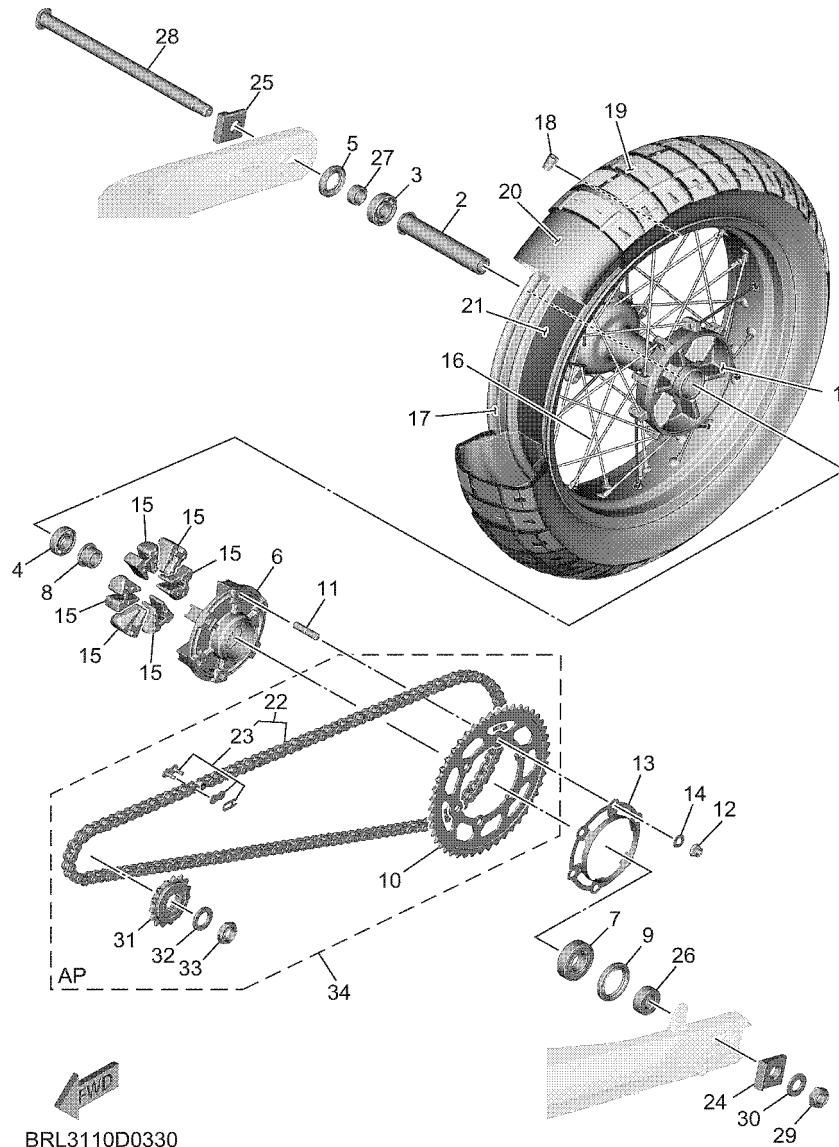

FIG. 33 RUEDA TRASERA

BRL3110D0330

REF. N°	CODIGO N°	DESCRIPCION	BRLC				OBSERVACIONES
1	BW3-25311-00	MASA TRASERA	1				
2	BW3-25317-00	ESPACIADOR DE COJINETE	1				
3	93306-20480	COJINETE	1				
4	93306-00416	COJINETE	1				
5	93102-28022	SELLO ACEITE	1				
6	5JJ-25366-00	EMBRAGUE DE MASA	1				
7	93306-205B5	COJINETE	1				
8	1RC-25383-00	COLLAR DE RUEDA	1				
9	93106-40013	SELLO ACEITE	1				
10	BRL-25446-00	CORONA (46D)	1				
11	90116-10048	ESPARRAGO	6				
12	90185-10011	TUERCA AUTOBLOCANTE	6				
13	1WS-2537W-00	SOPORTE 1	1				
14	90201-10045	ARANDELA PLANA	6				
15	5SL-25364-00	AMORTIGUADOR	6				
16	BW3-F5304-00	JUEGO DE RAYOS TRASEROS	1				
17	94440-18003	ARO (4.00-18)	1				UR PARA DPBMC
	94440-18002	ARO (4.00-18)	1				UR PARA MYNM2
	94440-18005	ARO (4.00-18)	1				UR PARA BSA
18	BW3-25398-00	CONTRAPESO DE RUEDA	1				UN
19	*	NEUMATICO(150/70R18M/C70V M+S)	1				LM PIRELLI
20	*	TUBO (MD-18 M/C)	1				LM PIRELLI
21	94315-18X00	BANDA DE ARO (18-19)	1				HERRMANS
22	94A40-26122	JUEGO DE CADENA(DID520VM5122LE	1				
23	94682-64021	.CONECTOR DE CADENA (DID520VM5	1				
24	3SP-25388-00	TIRADOR DE CADENA 1	1				
25	1RC-25389-00	TIRADOR DE CADENA 2	1