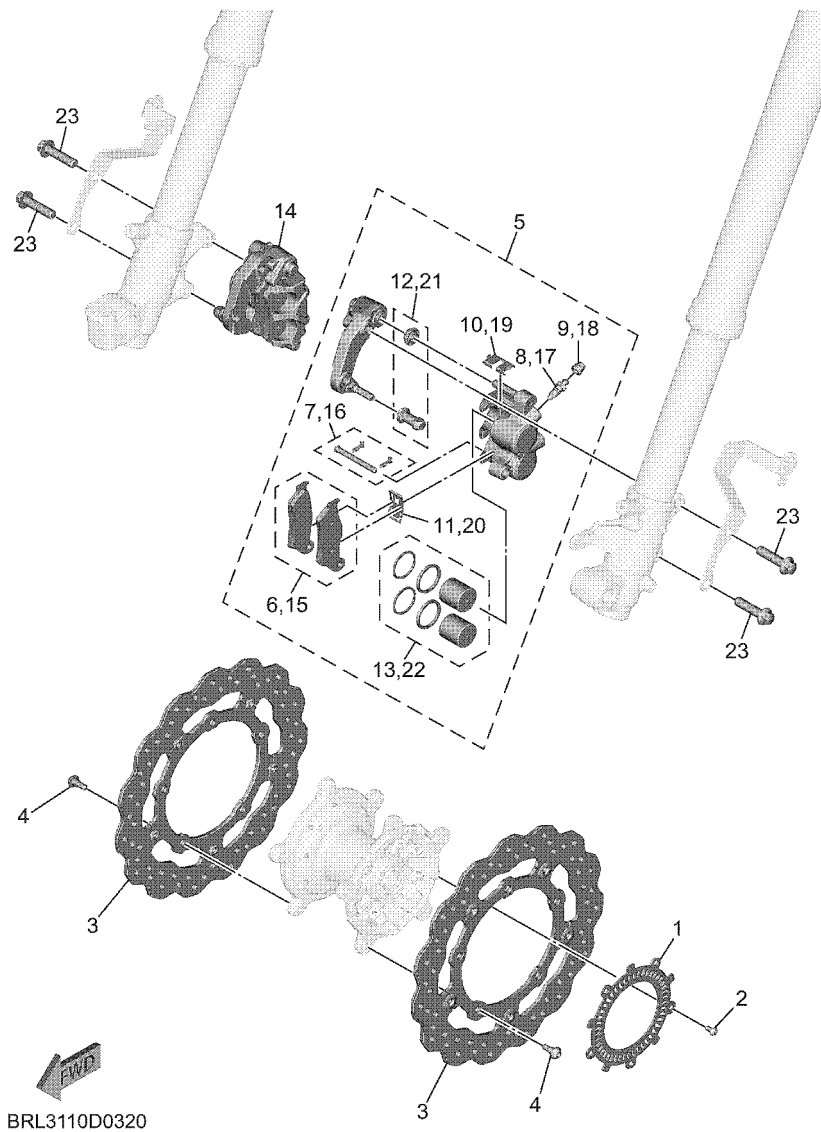

FIG. 32 CALIBRE FRENO DELANTERA

REF. N°	CODIGO N°	DESCRIPCION	BRLC				OBSERVACIONES
1	BW3-F517G-00	ROTOR DE SENSOR	1				
2	90149-05030	TORNILLO DE REGLAJE	5				
3	1WS-2581T-01	DISCO DE FRENO	2				
4	90109-06328	PERNO	10				
5	BNW-F580T-10	CALIBRE COMPLETO (IZQUIERDO)	1				
6	BW3-F5805-00	.JUEGO DE COJIN DE FRENO	1				
7	BNW-F5924-00	.PASADOR	1				
8	56P-F5824-00	.TORNILLO DE RESPIRADERO	1				
9	4CU-F5825-00	.TAPA	1				(BREMBO)
10	BNW-F5919-00	.SOPORTE DE PASTILLAS	1				
11	BNW-F5919-10	.SOPORTE DE PASTILLAS	1				
12	BNW-F5917-00	.FUNDA DE CALIBRE	1				
13	BW3-F5802-00	.PISTON COMPLETO PINZA	1				
14	BNW-F580U-10	CALIBRE COMPLETO (DERECHO)	1				
15	BW3-F5805-00	.JUEGO DE COJIN DE FRENO	1				
16	BNW-F5924-00	.PASADOR	1				
17	56P-F5824-00	.TORNILLO DE RESPIRADERO	1				
18	4CU-F5825-00	.TAPA	1				(BREMBO)
19	BNW-F5919-00	.SOPORTE DE PASTILLAS	1				
20	BNW-F5919-10	.SOPORTE DE PASTILLAS	1				
21	BNW-F5917-00	.FUNDA DE CALIBRE	1				
22	BW3-F5802-00	.PISTON COMPLETO PINZA	1				
23	90105-10778	TORNILLO	4