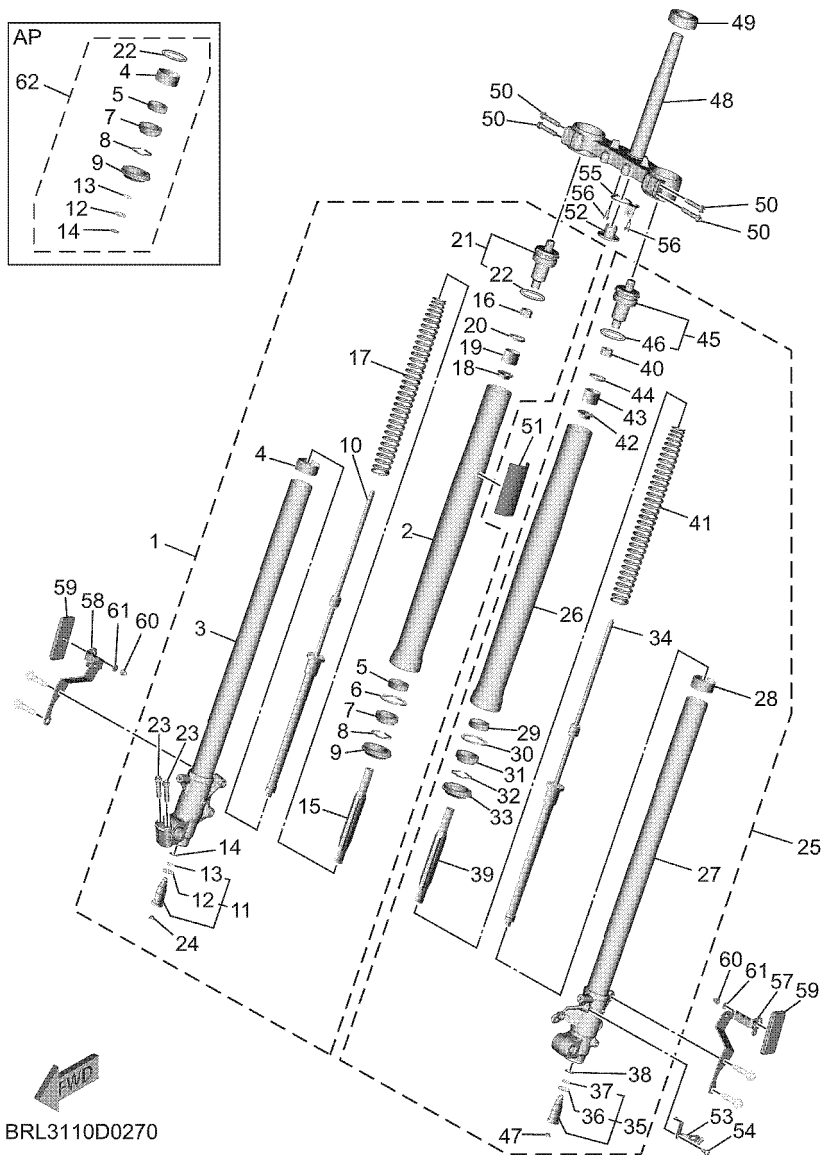

BRL3110D0270

FIG. 27 HORQUILLA DELANTERA

REF. N°	CODIGO N°	DESCRIPCION	BRLC				OBSERVACIONES
51	BRL-F3472-00	PROTECTOR	1				
52	4KM-23123-01	CUBIERTA INFERIOR	1				
53	BW3-23318-00	SOSTEN DE CABLE 1	1				
54	92017-06012	PERNO	1				
55	BAU-2334G-00	SOPORTE 1	1				
56	95027-06012	PERNO, DE BRIDA	2				
57	BW3-2317E-10	SOPORTE 1	1				
58	BW3-2317F-10	SOPORTE 2	1				
59	8GM-85110-00	REFLECTOR COMPLETO	2				
60	90176-05004	TUERCA DE TAPA	2				
61	90201-05027	ARANDELA PLANA	2				
62	BRL-W003B-00	FORK SEALS KIT	1				AP