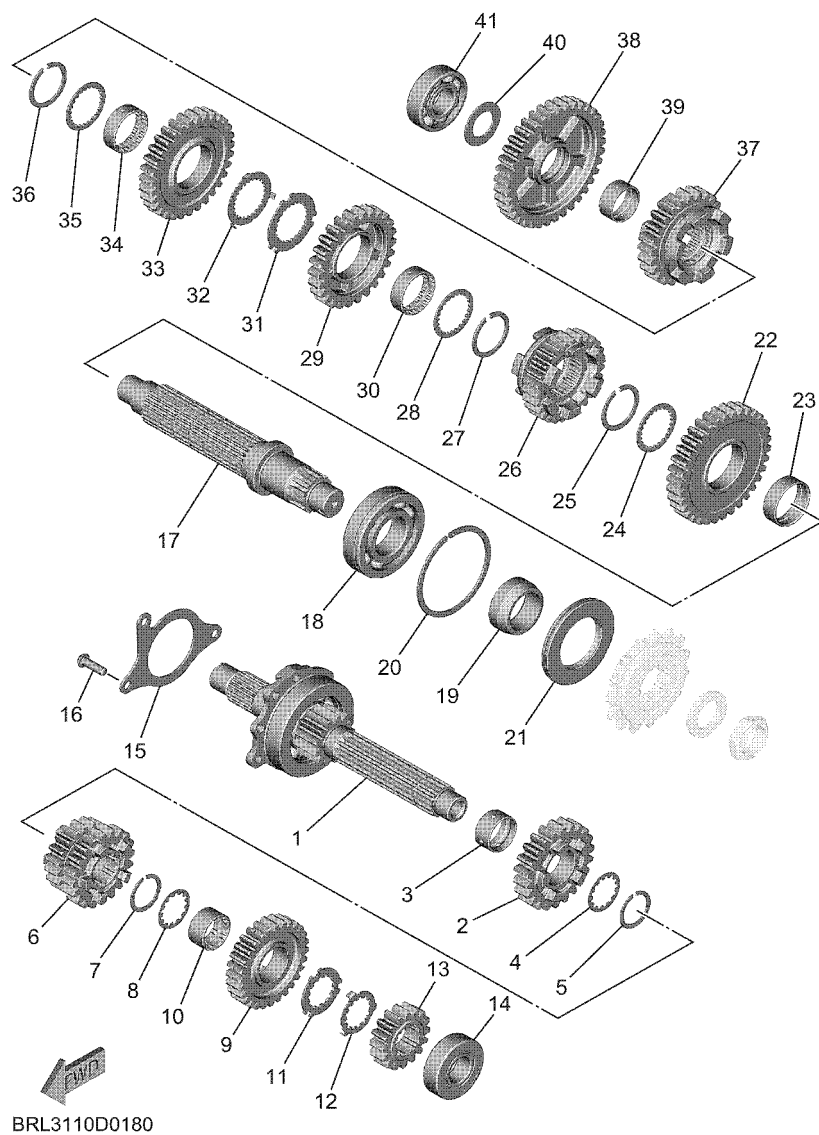

FIG. 18 TRANSMISION

REF. N°	CODIGO N°	DESCRIPCION	BRLC				OBSERVACIONES
28	90209-28008	ARANDELA DE SEPARACION	1				
29	1WS-17241-00	ENGRANAJE DE RUEDA 4TA (26T)	1				
30	90387-28004	ESPACIADOR	1				
31	90214-29002	ARANDELA DE POSICION	1				
32	90214-28002	ARANDELA DE POSICION	1				
33	BLW-17231-00	ENGRANAJE RUEDA DE 3RA (31T)	1				
34	90387-28004	ESPACIADOR	1				
35	90209-28008	ARANDELA DE SEPARACION	1				
36	93440-31187	SEGURO	1				
37	BLW-17251-00	ENGRANAJE RUEDA DE 5TA (24T)	1				
38	BLW-17211-00	ENGRANAJE RUEDA DE 1RA (37T)	1				
39	90387-25008	ESPACIADOR	1				
40	90201-20008	ARANDELA PLANA	1				
41	93306-20464	COJINETE	1