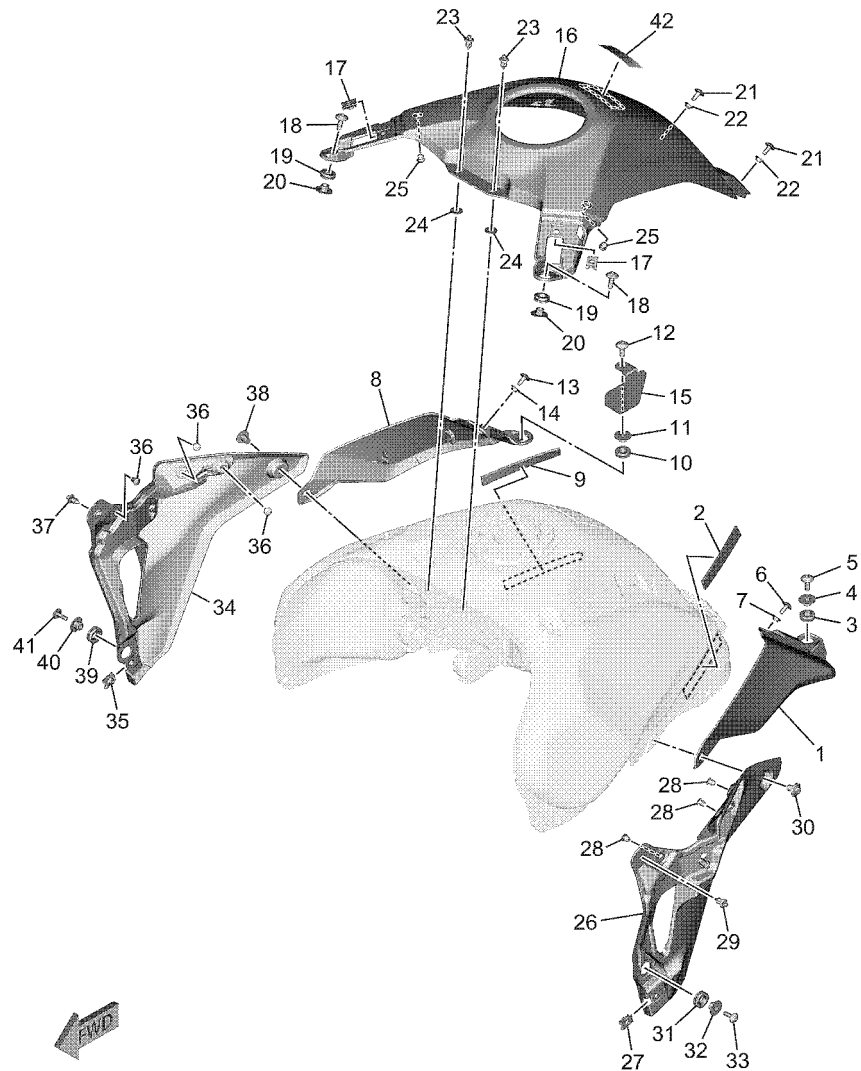

FIG. 29 DEPOSITO DE COMBUSTIBLE 2

BRL3110D0290

REF. N°	CODIGO N°	DESCRIPCION	BRLC				OBSERVACIONES
26	BRL-28229-00	CUBIERTA 2	1				
27	90183-060A6	TUERCA DE RESORTE	1				
28	90338-06018	TAPON	3				
29	90269-06008	REMACHE	1				
30	90269-08010	REMACHE	1				
31	90480-17213	TAPON	1				
32	90387-06146	ESPACIADOR	1				
33	90111-05021	TORNILLO	1				
34	BRL-28239-00	CUBIERTA 3	1				
35	90183-060A6	TUERCA DE RESORTE	1				
36	90338-06018	TAPON	3				
37	90269-06008	REMACHE	1				
38	90269-08010	REMACHE	1				
39	90480-17213	TAPON	1				
40	90387-06146	ESPACIADOR	1				
41	90111-05021	TORNILLO	1				
42	BLW-21568-00	ETIQUETA DE PRECAUCION	1