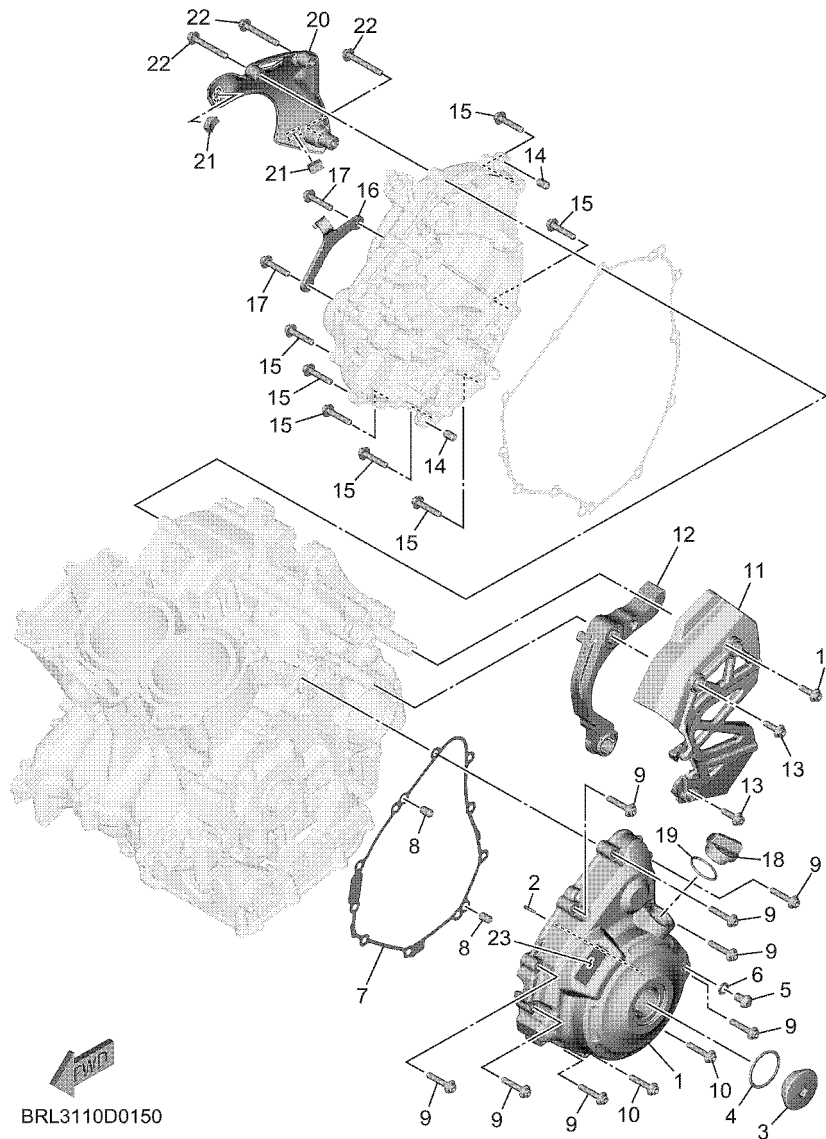

FIG. 15 CUBIERTA DE CARTER 1

BRL3110D0150

REF. N°	CODIGO N°	DESCRIPCION	BRLC				OBSERVACIONES
1	BLW-15411-00	CUBIERTA DE CARTER 1	1				
2	99480-03014	PASADOR	1				
3	90340-36008	TORNILLO, DE DRENAJE	1				
4	93210-357A3	ANILLO O	1				
5	92017-08012	PERNO	1				
6	90430-08143	JUNTA	1				
7	BLW-15451-00	EMPAQ DE CUBIERTA DE CARTER	1				
8	99530-08012	PASADOR, DE ESPIGA	2				
9	90110-06388	TORNILLO ALLEN	8				
10	90110-06389	TORNILLO ALLEN	2				
11	BRL-15418-00	CUBIERTA CAJA DE CADENA	1				
12	BRL-15377-00	GUIA DE ENTRADA	1				
13	90110-06396	TORNILLO ALLEN	3				
14	99530-08012	PASADOR, DE ESPIGA	2				
15	90110-06388	TORNILLO ALLEN	7				
16	BLW-15441-00	SOSTEN DE CABLE DE EMBRAGUE	1				
17	90110-06389	TORNILLO ALLEN	2				
18	BAT-15362-00	TAPON DEL NIVEL DE ACEITE	1				
19	93210-27194	ANILLO O	1				
20	BRL-15499-00	PROTECTOR	1				
21	90520-06014	EQUILIBRIO, CUBIERTA	2				
22	90110-06049	TORNILLO ALLEN	3				
23	B5Y-1548B-00	ENGRASE, LAVEL	1