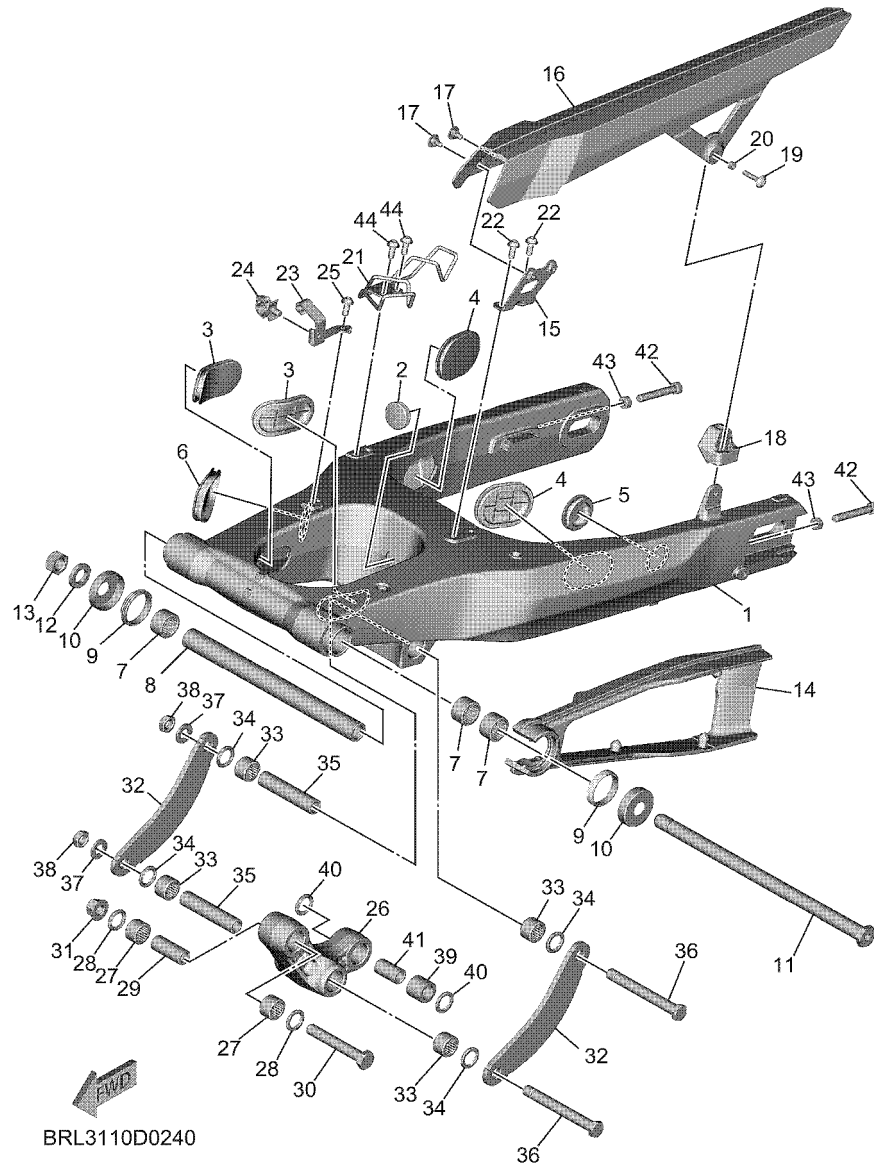

FIG. 24 BRAZO TRASERO

REF. Nº	CODIGO Nº	DESCRIPCION	BRLC				OBSERVACIONES
1	BW3-22110-10	BRAZO TRASERO COMPLETO	1				
2	90338-20008	TAPON	1				
3	90338-40004	TAPON	2				
4	90338-30008	TAPON	2				
5	90338-30007	TAPON	1				
6	BW3-22417-00	TAPON	1				
7	93317-22262	COJINETE	3				
8	90387-16034	ESPACIADOR	1				
9	93108-35004	SELLO ACEITE (35-41-8)	2				
10	30X-2219X-00	CUBIERTA	2				
11	BW3-22141-00	EJE DEL BARCULANTE	1				
12	90201-16021	ARANDELA PLANA	1				
13	90185-16002	TUERCA AUTOBLOCANTE	1				
14	BRL-22151-00	SELLO DE GUARDA	1				
15	BMB-22131-00	SOPORTE DE CAJA DE CADENA 2	1				
16	BMB-22311-00	CABRECADENA	1				
17	1C3-22969-10	TORNILLO, 1	2				
18	BNW-F2313-00	GOMA DE CAJA DE CADENA	1				
19	90111-05014	TORNILLO	1				
20	90560-05001	SEPARADOR	1				
21	BW3-25886-10	SOPORTE DE MANGUERA FRENO	1				
22	90111-06864	TORNILLO	2				
23	BMB-2216A-00	SOPORTE 4	1				
24	90464-14013	BRIDA	1				
25	90110-06428	TORNILLO ALLEN	1				
26	BRL-2217A-00	BRAZO REEURIO	1				
27	93315-31758	COJINETE DE RODILLOS	2