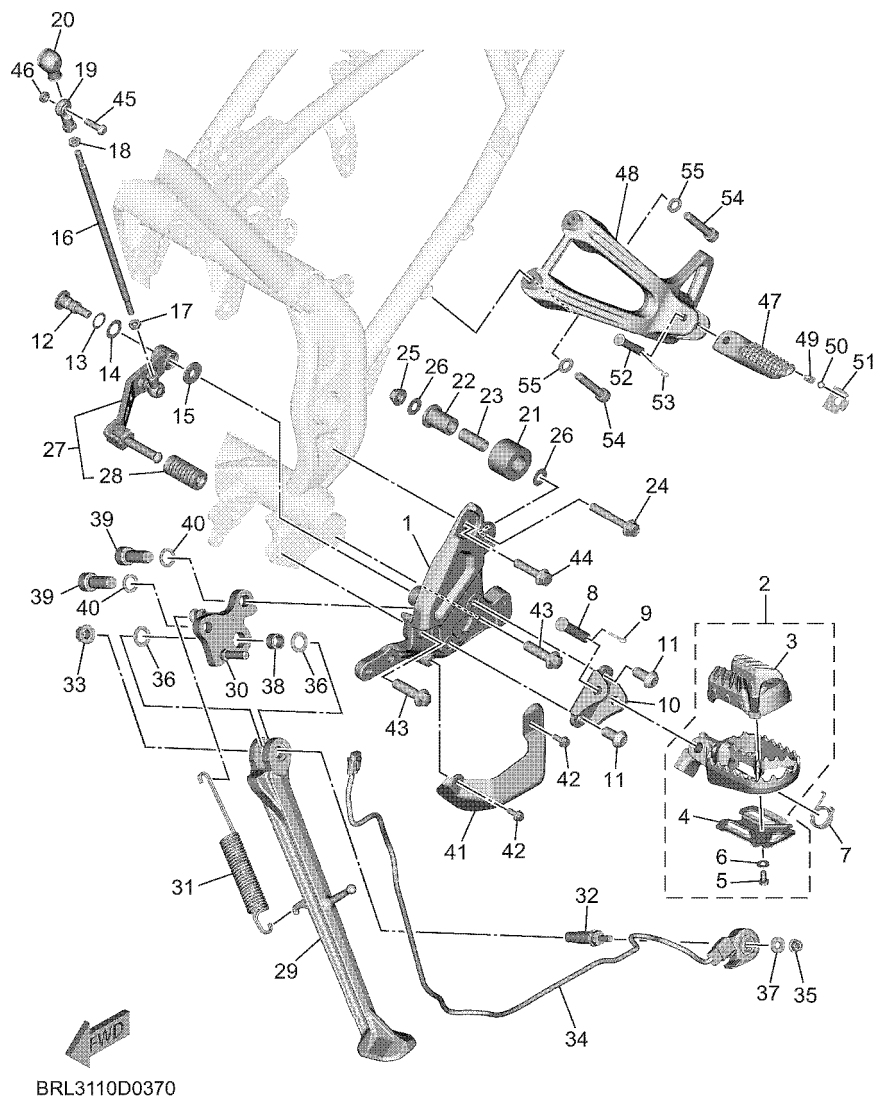

**FIG. 37 SOPORTE & APOYAPIE**

BRL3110D0370

REF. N°	CODIGO N°	DESCRIPCION	BRLC				OBSERVACIONES
1	BRL-F7442-00	SOPORTE 2	1				
2	BAG-F7400-00	APOYAPIE COMPLETO	1				
3	BAG-F7413-10	.CUBIERTA DE APOYAPIE	1				
4	BAG-F7425-00	.SOPORTE DE APOYAPIE 2	1				
5	97012-05010	.PERNO	1				
6	92902-05200	.ARANDELA	1				
7	90508-20061	RESORTE DE TORSION	1				
8	91702-10045	PASADOR DE ADRAZADERA	1				
9	91402-25015	CHAVETA	1				
10	3D7-21447-00	SOPORTE DE APOYAPIE	1				
11	90149-10031	TORNILLO DE REGLAJE	2				
12	4BP-27434-01	PERNO	1				
13	90206-12074	ARANDELA ONDULADA	1				
14	90201-12051	ARANDELA PLANA	1				
15	90201-08053	ARANDELA PLANA	1				
16	BW3-18115-00	VARILLA DEL CAMBIO	1				
17	90170-06026	TUERCA	1				
18	95314-06700	TUERCA	1				
19	5VX-18116-00	VARILLA DE CONECTOR 1	1				
20	5VX-18154-00	CUBIERTA GUARDAPOLVO	1				
21	30X-22178-00	TENSOR	1				
22	10V-22184-00	BUJE	1				
23	90387-08120	ESPACIADOR	1				
24	95814-08050	TORNILLO	1				
25	95602-08200	TUERCA DE AUTO-CIERRE	1				
26	90201-087H6	ARANDELA PLANA	2				
27	BW3-18110-10	PEDAL DE CAMBIO COMPLETO	1				