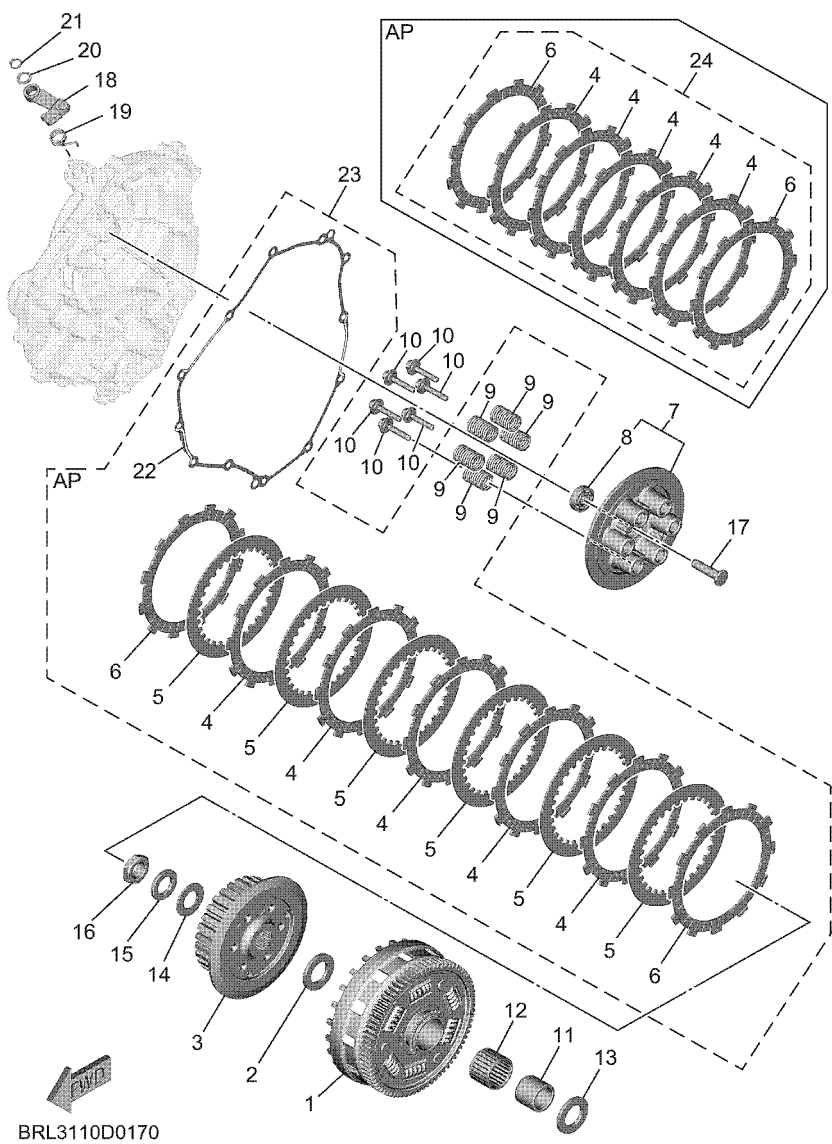

FIG. 17 EMBRAGUE

REF. N°	CODIGO N°	DESCRIPCION	BRLC				OBSERVACIONES
1	1WS-16150-00	CAMPANA DE EMBRAGUE	1				
2	363-16154-00	ARANDELA, DE EMPUJE 1	1				
3	1WS-16371-01	CUBO, DE EMBRAGUE	1				
4	5VY-16321-00	PLACA DE FRICCION	5				
5	5VY-16325-20	DISCO, DE EMBRAGUE	6				(T2.0)
6	5TG-16321-00	PLACA DE FRICCION	2				
7	1WS-16350-00	PLACA DE PRESION COMPLETA	1				
8	93306-00106	.COJINETE	1				
9	90501-230E4	RESORTE DE COMPRESION	6				
10	90119-06263	TORNILLO CON ARANDELA	6				
11	1WS-16181-00	SEPARADOR	1				
12	93310-332C2	COJINETE DE RODILLOS	1				
13	363-16154-00	ARANDELA, DE EMPUJE 1	1				
14	90201-20030	ARANDELA PLANA	1				
15	90208-20001	ARANDELA DE RESORTE CONICO	1				
16	90179-20007	TUERCA	1				
17	1WS-16356-00	VARILLA DE EMPUJE 1	1				
18	1WS-16340-01	PALANCA DE EMPUJE COMPLETA	1				
19	90508-18132	RESORTE DE TORSION	1				
20	90201-10029	ARANDELA PLANA	1				
21	99009-10400	PRESILLA REDONDA	1				
22	BLW-15461-00	JUNTA TAPA CARTER DERECHO 2	1				AP
23	BRL-W001G-00	PLATO DE EMBRAGUE COMPLETO	1				AP
24	B4C-W001M-00	KIT DE PLACA DE FRICCION	1