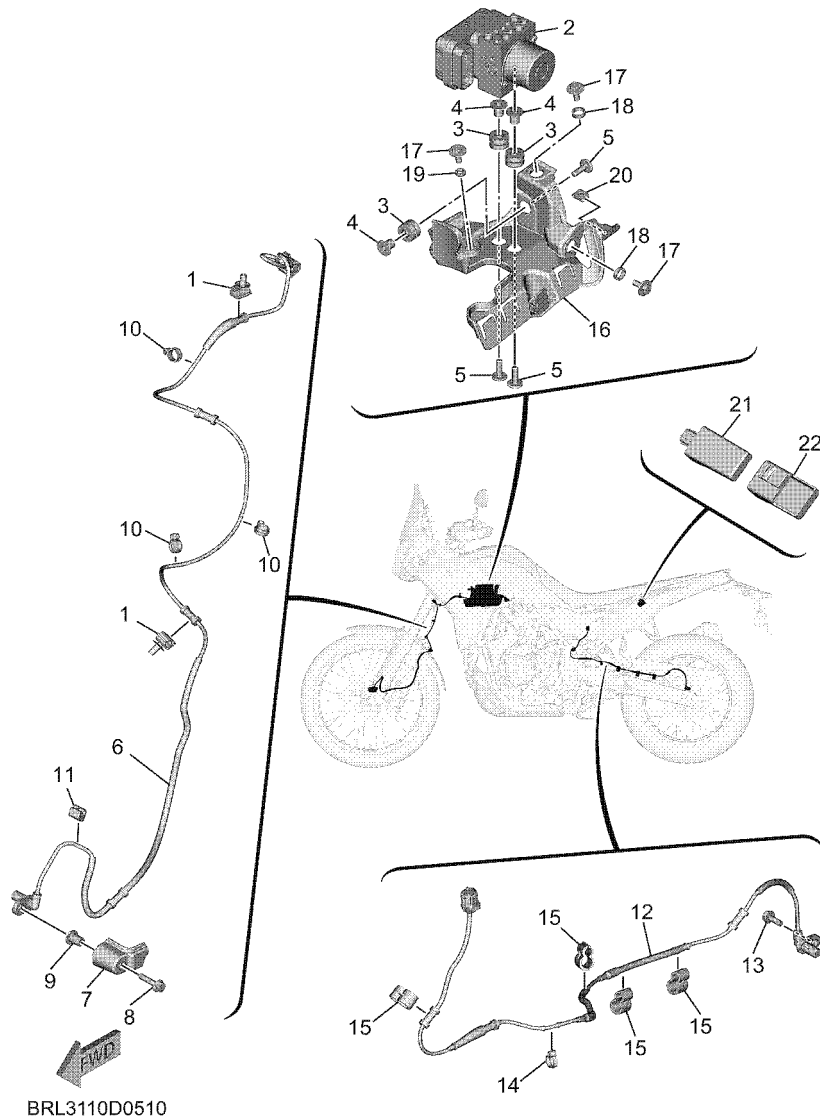

FIG. 51 EQUIPO ELECTRICO 3

REF. N°	CODIGO N°	DESCRIPCION	BRLC				OBSERVACIONES
1	90464-08012	BRIDA	2				
2	BRL-85930-08	UNIDAD DE HIDRAULICA	1				
3	90480-14229	TAPON	3				
4	90387-06313	ESPACIADOR	3				
5	90111-06051	TORNILLO	3				
6	BW3-85970-02	CONJUNTO DE CABLES	1				
7	BMB-2517A-00	CAJA DE SENSOR	1				
8	95824-06030	TORNILLO	1				
9	90387-06221	ESPACIADOR	1				
10	90464-12013	BRIDA	3				
11	90464-05188	BRIDA	1				
12	BW3-85980-01	CONJUNTO DE CABLES	1				
13	95802-06016	TORNILLO DE REBORDE	1				
14	90464-12013	BRIDA	1				
15	90464-10233	BRIDA	4				
16	BRL-85991-00	SOPORTE	1				
17	90119-06209	TORNILLO CON ARANDELA	3				
18	90387-1001B	ESPACIADOR	2				
19	90387-06372	ESPACIADOR	1				
20	90183-05076	TUERCA DE RESORTE	1				
21	BPD-H5810-00	UNIDAD CONTROL COMUNICACION	1				
22	BRL-82591-00	BANDA	1