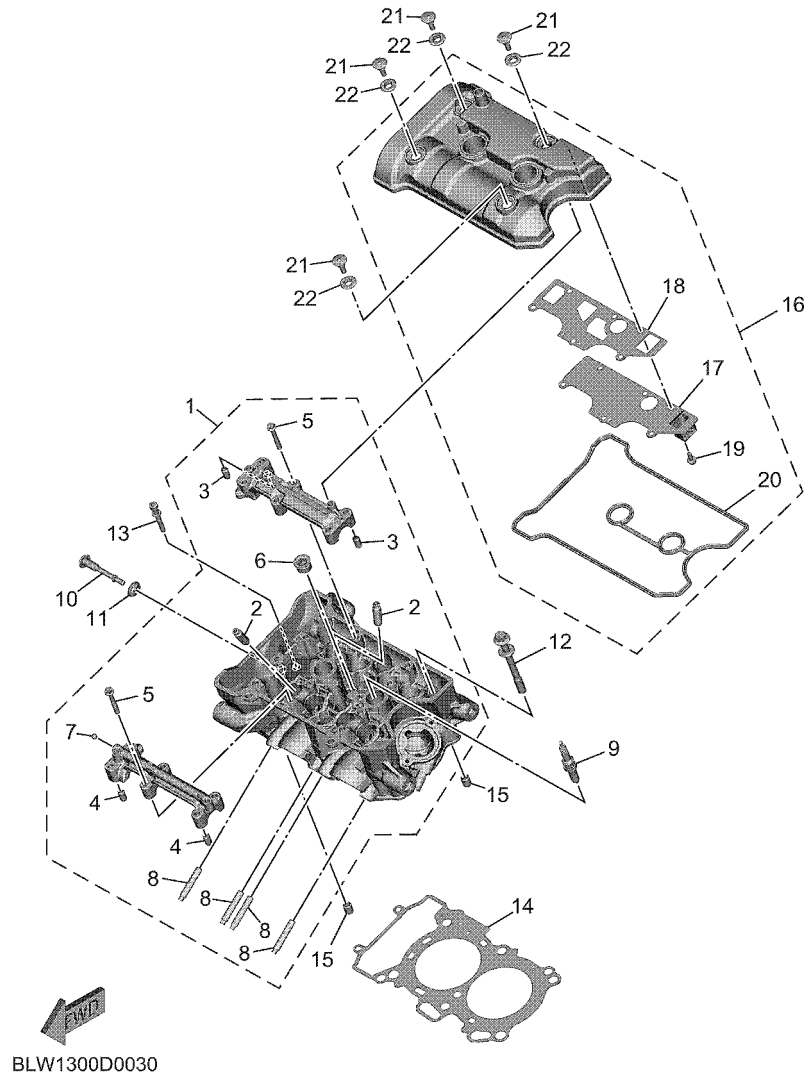

CODIGO N°	DESCRIPCION	CANT.	OBSERVACIONES
2N4-24110-00-X5	COMP. DEL TANQUE	2	MXR
3J1-24240-10	.GRAFICO, DEL TANQUE	1	PARA MXR

5. Debe tenerse en cuenta que las ilustraciones sirven como guía para la búsqueda de los números de partes y no deben usarse para el montaje. Durante el montaje, se recomienda usar el manual de taller correspondiente.

## INDICE

INDICE NUMERICO.....	74
----------------------	----

**FIG. 3 CULATA DE CILINDRO**

REF. N°	CODIGO N°	DESCRIPCION	BRLC				OBSERVACIONES
1	BAT-11101-09	CULATA DE CILINDRO COMPLETA	1				
2	4D9-11133-10	.GUIA DE VALVULA 1	8				
3	91808-16023	.PASADOR DE CLAVIJA	2				
4	91808-16023	.PASADOR DE CLAVIJA	2				
5	90105-06027	.TORNILLO	12				
6	90340-18002	.TORNILLO, DE DRENAJE	1				
7	93501-04011	.BOLA	1				
8	90116-08087	.ESPARRAGO	4				
9	94701-00436	BUJIA (NGK LMAR8A-9)	2				
10	90109-06293	PERNO	1				
11	5VY-1111G-00	CASQUILLO DE GOMA	1				
12	90119-10056	TORNILLO CON ARANDELA	6				
13	90110-06081	TORNILLO ALLEN	2				
14	BLW-11181-00	JUNTA, DE CULATA 1	1				
15	99530-10114	PASADOR, DE ESPIGA	2				
16	1WS-11190-10	TAPA CULATA DE CILINDRO 1	1				MDNM9
17	1WS-11165-01	.PLACA RESPIRADERO	1				
18	1WS-11169-00	.EMAPQ CBTA.DE RESP.	1				
19	90105-05024	.TORNILLO	6				
20	1WS-11193-01	.EMPAQUE	1				
21	90109-066F0	PERNO	4				
22	5VY-1111G-00	CASQUILLO DE GOMA	4				