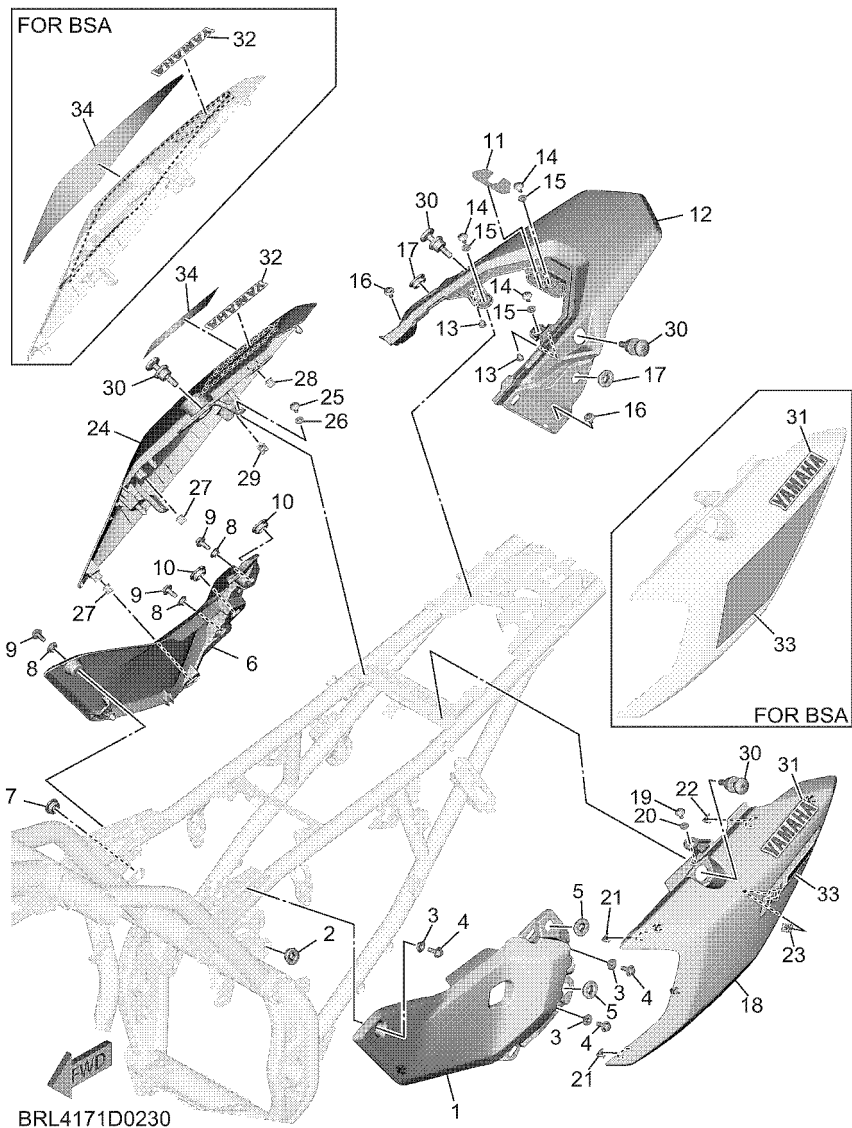

FIG. 23 CUBIERTA LATERAL

REF. N°	CODIGO N°	DESCRIPCION	BRLC				OBSERVACIONES
1	BRL-21711-00	CUBIERTA LATERAL 1	1				
2	90480-01558	TAPON	1				
3	90387-06X71	ESPACIADOR	3				
4	90149-06221	TORNILLO DE REGLAJE	3				
5	90480-01559	TAPON	2				
6	BRL-21721-00	CUBIERTA LATERAL 2	1				
7	90480-01558	TAPON	1				
8	90387-06X71	ESPACIADOR	3				
9	90149-06221	TORNILLO DE REGLAJE	3				
10	90480-01559	TAPON	2				
11	BRL-21732-00	SELLO 1	1				
12	BRL-2171E-00-P0	CUBIERTA LATERAL 5	1				MDNM6 PARA DPBMC,MYNM2
	BRL-2171E-00-P1	CUBIERTA LATERAL 5	1				PARA BSA
13	90338-06018	TAPON	2				
14	90111-05002	TORNILLO	3				
15	90387-05035	ESPACIADOR	3				
16	90149-05042	TORNILLO DE REGLAJE	2				
17	90480-01559	TAPON	2				
18	BRL-21731-00-P0	TAPA LATERAL 3	1				BWP1 PARA DPBMC
	BRL-21731-00-P1	TAPA LATERAL 3	1				PARA MYNM2
	BRL-21731-00-P2	TAPA LATERAL 3	1				PARA BSA
19	90111-05002	TORNILLO	1				
20	90387-05035	ESPACIADOR	1				
21	90468-040A0	PRESILLA	2				
22	90468-040A0	PRESILLA	1				
23	90183-05076	TUERCA DE RESORTE	1				
24	BRL-21741-00-P0	TAPA LATERAL 4	1				BWP1 PARA DPBMC