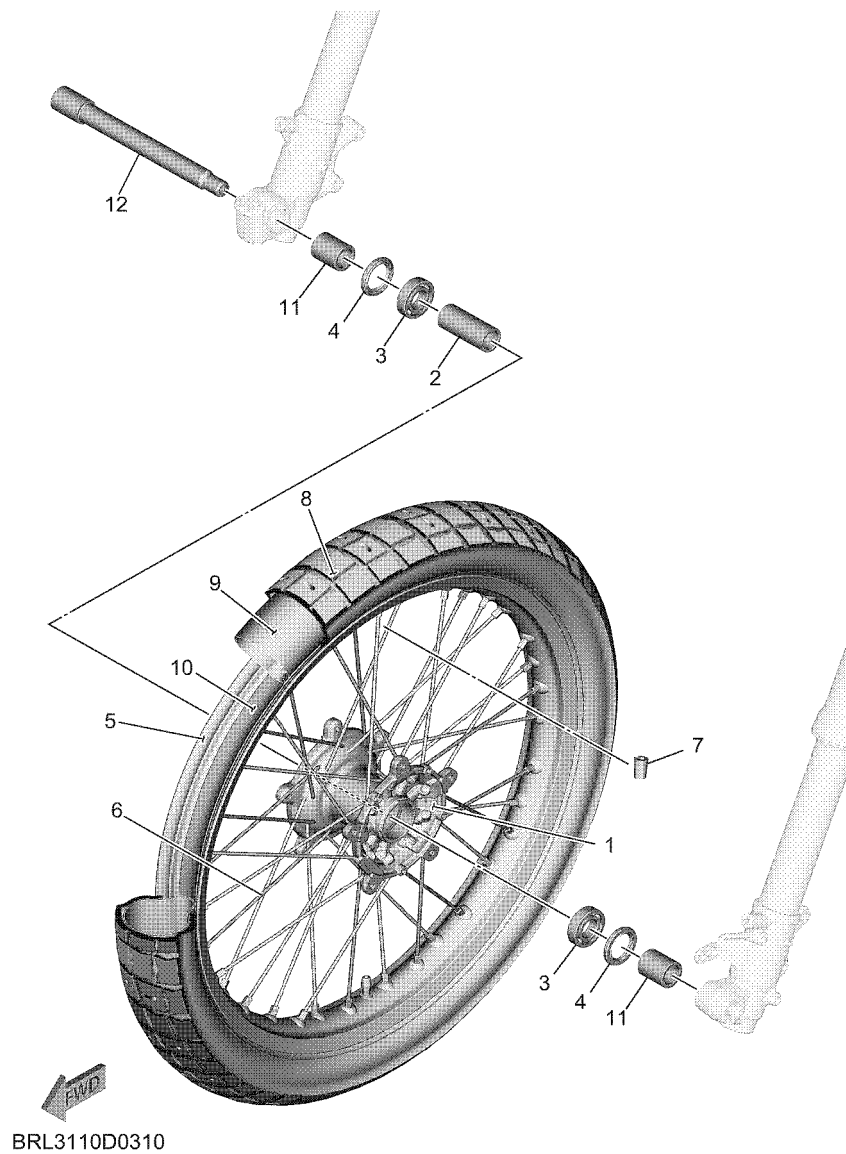

FIG. 31 RUEDA DELANTERA

REF. N°	CODIGO N°	DESCRIPCION	BRLC				OBSERVACIONES
1	BW3-25111-00	MASA DELANTERA	1				
2	BW3-25117-00	ESPACIADOR DE COJINETE	1				
3	93306-00420	COJINETE	2				
4	93106-30045	SELLO ACEITE	2				
5	94418-21005	ARO (1.85-21)	1				UR PARA DPBMC
	94418-21003	ARO (1.85-21)	1				UR PARA MYNM2
	94418-21006	ARO (1.85-21)	1				UR PARA BSA
6	BW3-F5104-00	JUEGO DE RAYOS DELANTERO	1				
7	BW3-25398-00	CONTRAPESO DE RUEDA	1				UN
8	*	NEUMATICO(90/90-21 M/C 54V M+S)	1				LM PIRELLI
9	*	TUBO (MA-21 M/C)	1				LM PIRELLI
10	94309-21800	BANDA DE ARO (21)	1				HERRMANS
11	BAU-25183-00	COLLAR DE RUEDA	2				
12	BW3-25181-00	EJE DE LA RUEDA	1