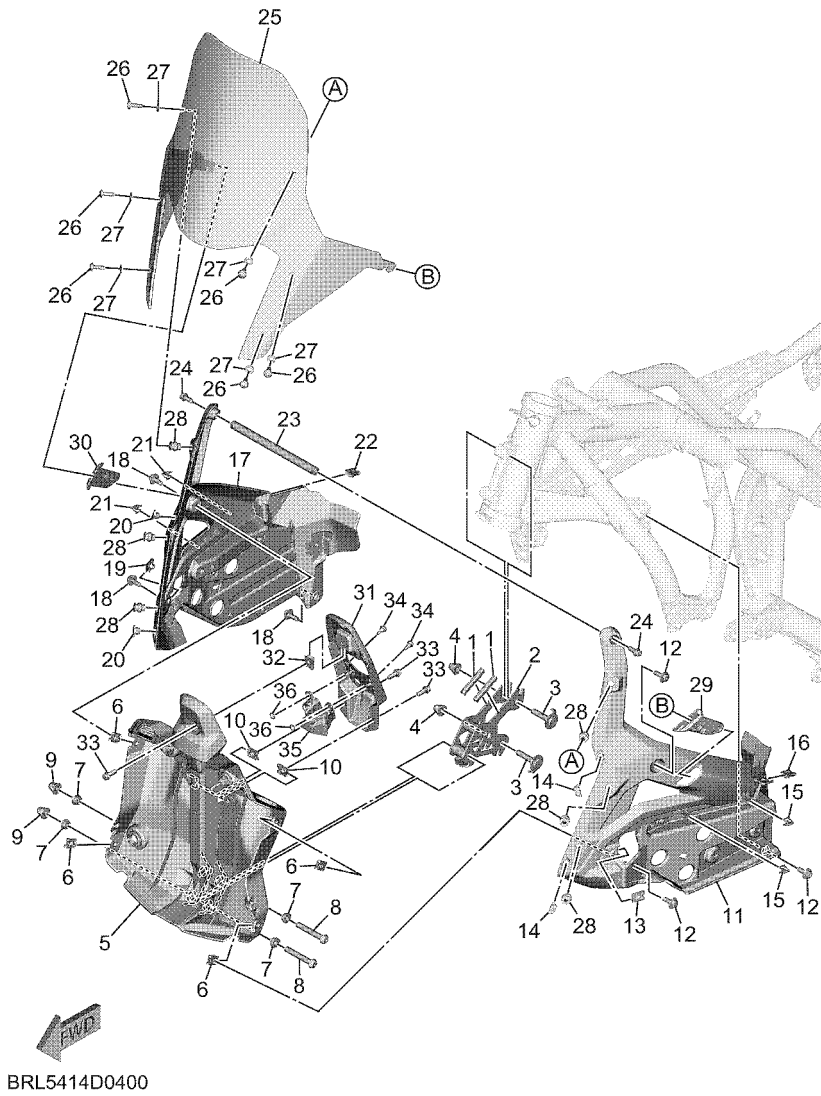

FIG. 40 BOVEDA 1

REF. N°	CODIGO N°	DESCRIPCION	BRLC				OBSERVACIONES
1	5VN-24188-00	MOLDURA DEPOSITO COMBUST.	2				
2	BW3-2831V-10	APOYO DE FARO DELANTERO 1	1				
3	BW3-28336-00	PLATO	2				
4	90176-08009	TUERCA DE TAPA	2				
5	BRL-28321-00	SOPORTE	1				
6	90183-060A6	TUERCA DE RESORTE	4				
7	90387-08130	ESPACIADOR	4				
8	92017-08050	PERNO	2				
9	90176-08009	TUERCA DE TAPA	2				
10	90183-060A6	TUERCA DE RESORTE	2				
11	BRL-2836K-00	PANEL 1	1				
12	90149-06221	TORNILLO DE REGLAJE	3				
13	90183-060A6	TUERCA DE RESORTE	1				
14	BRL-28371-00	AMORTIGUADOR	2				
15	90468-040A0	PRESILLA	2				
16	90183-060A6	TUERCA DE RESORTE	1				
17	BRL-2836L-00	PANEL 2	1				
18	90149-06221	TORNILLO DE REGLAJE	3				
19	90183-060A6	TUERCA DE RESORTE	1				
20	BRL-28371-00	AMORTIGUADOR	2				
21	90468-040A0	PRESILLA	2				
22	90183-060A6	TUERCA DE RESORTE	1				
23	BMB-2831T-00	APOYO 1	1				
24	90110-06110	TORNILLO ALLEN	2				
25	BRL-28381-00	PARABRISA	1				
26	90111-05017	TORNILLO	6				
27	90202-05004	ARANDELA DE PLANA	6				