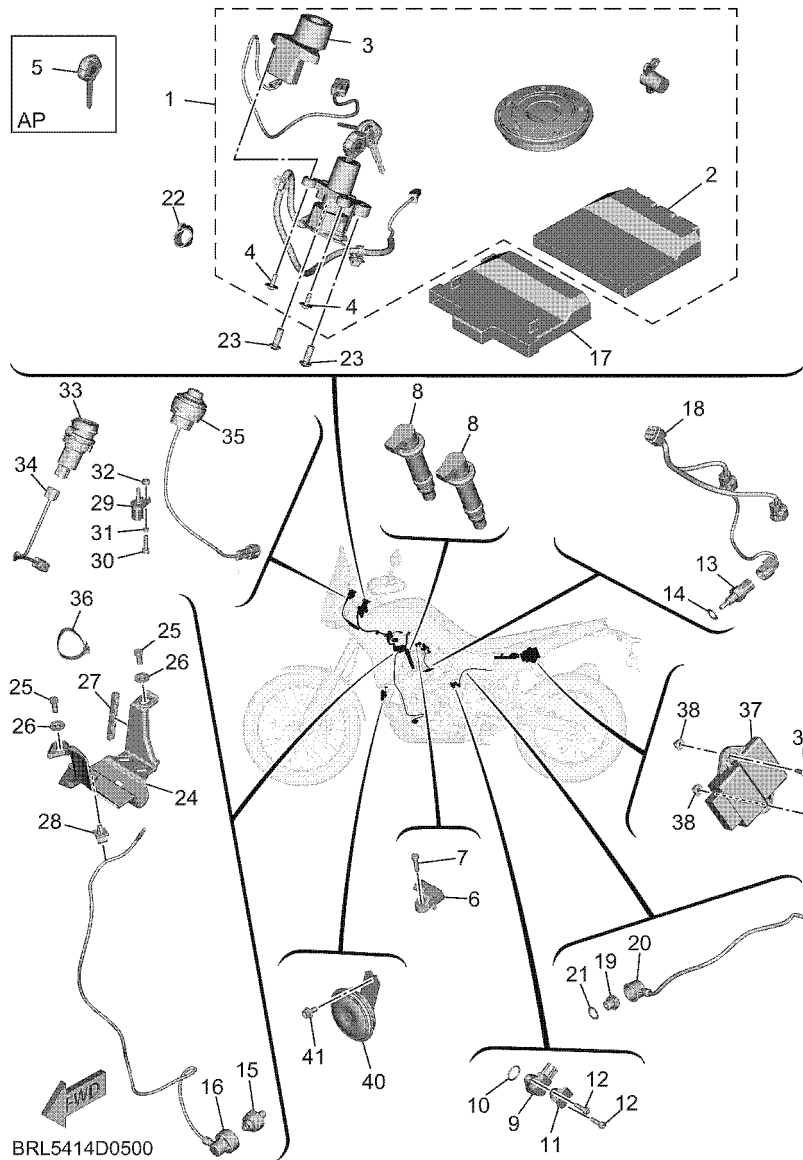

FIG. 50 EQUIPO ELECTRICO 2

REF. N°	CODIGO N°	DESCRIPCION	BRLC				OBSERVACIONES
1	BRL-W8250-00	JUEGO DE INMOVILIZADOR	1				
2	BRL-8591A-30	.UNIDAD CONTROL	1				
3	BEH-8255P-02	.UNIDAD INMOVILIZADORA	1				
4	5SL-82113-01	.TORNILLO	2				
5	BW3-82511-09	LLAVE EN BLANCO	1				AP
6	1WS-82380-00	SENSOR DE PRESION	1				
7	91312-05020	TORNILLO ALLEN	1				
8	BME-82310-00	BOBINA DE ENCENDIDO COMPLETA	2				
9	2HC-85899-10	SENSOR DE POSICION DE ENGRANAJ	1				
10	93210-17008	ANILLO O	1				
11	BLW-15191-00	PLACA	1				
12	90110-05011	TORNILLO ALLEN	2				
13	4P9-83591-00	UNIDAD TERMOSTATO	1				
14	90430-10004	JUNTA	1				
15	1WS-82504-01	INTERRUPTOR PRESION DE ACEITE	1				
16	BEH-81315-00	CABLE CONDUCTOR COMPLETO	1				
17	BRL-85546-00	BANDA	1				
18	BLW-82309-00	CABLE SUBCONDUCTOR	1				
19	5ES-82540-00	INTERRUPTOR NEUTRAL COMPL	1				
20	BFD-82509-00	CABLE SUBCONDUCTOR	1				
21	90201-12790	ARANDELA PLANA	1				
22	90464-20816	BRIDA	1				
23	90109-08195	PERNO	2				
24	BRL-88195-00	SOSTEN	1				
25	97024-06016	PERNO	2				
26	90387-06170	ESPACIADOR	2				
27	31A-24188-01	MOLDURA DEPOSITO COMBUST.	1