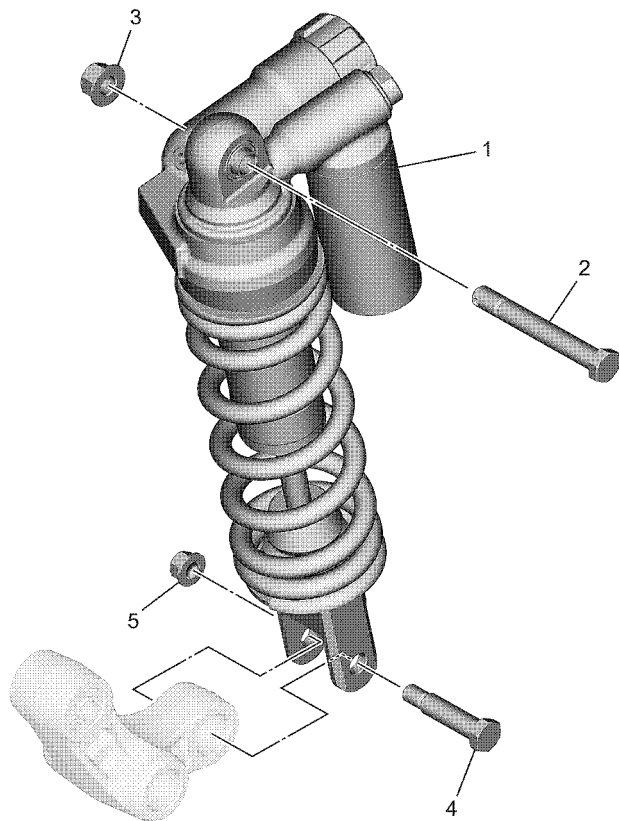

FIG. 25 SUSPENSION TRASERO

BRL3110D0250

REF. N°	CODIGO N°	DESCRIPCION	BRLC					OBSERVACIONES
1	BRL-F2210-00	AMORTIGUADOR TRASERO COMPLETO	1					
2	90102-12080	PERNO CON ORIFICIO	1					
3	95607-12200	TUERCA DE AUTO-CIERRE	1					
4	90101-10659	TORNILLO	1					
5	95607-10200	TUERCA DE AUTO-CIERRE	1