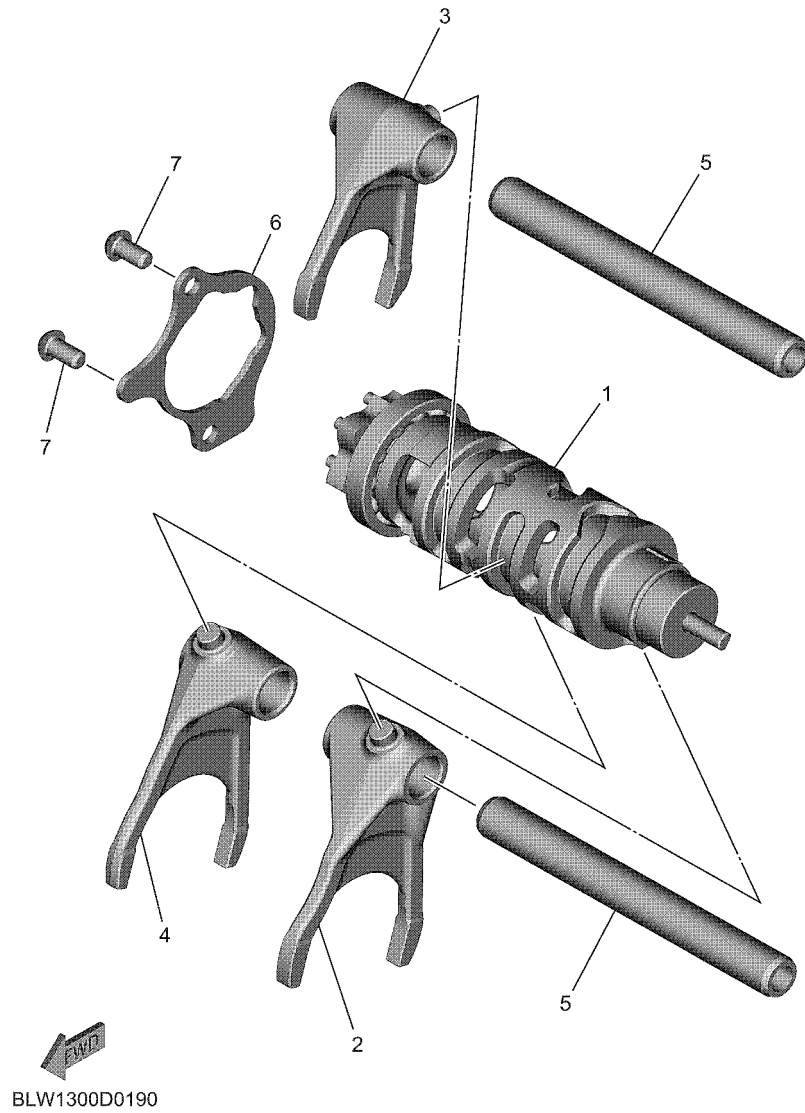

FIG. 19 LEVA DE CAMBIO & HORQUILLA

REF. N°	CODIGO N°	DESCRIPCION	BRLC				OBSERVACIONES
1	BLW-18540-00	LEVA DEL CAMBIO COMPLETA	1				
2	1WS-18511-00	HORQUILLA DEL CAMBIO 1	1				
3	1WS-18512-00	HORQUILLA DEL CAMBIO 2	1				
4	1WS-18513-00	HORQUILLA DEL CAMBIO 3	1				
5	20S-18535-00	BARRA GUIA HORQ .CAMBIO 2	2				
6	1WS-18536-00	TOPE DE PALANCA SELECTOR	1				
7	90149-06158	TORNILLO DE REGLAJE	2