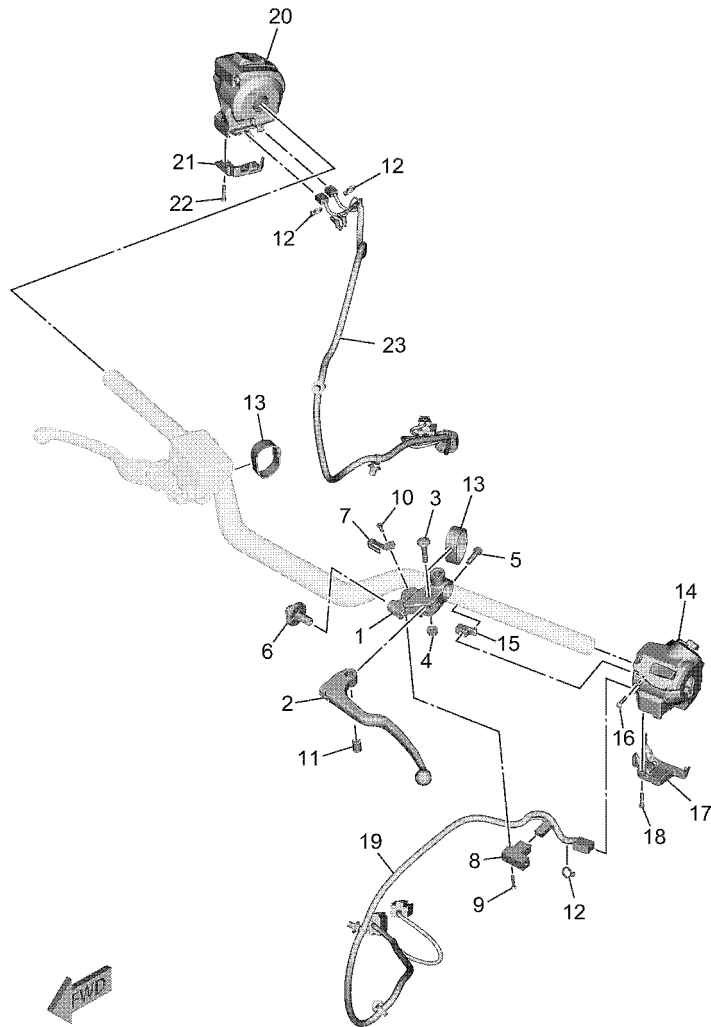

FIG. 48 INTERRUPTOR DE MANILLAR&PALANCA

BRL3110D0480

REF. N°	CODIGO N°	DESCRIPCION	BRLC				OBSERVACIONES
1	1B3-82911-00	SOPORTE DE LEVA 1	1				
2	B90-83912-00	PALANCA 1	1				
3	2C0-83945-00	PERNO DE PALANCA	1				
4	95607-06200	TUERCA DE AUTO-CIERRE	1				
5	95027-06020	PERNO, DE BRIDA	1				
6	5LV-83951-00	PERNO DE CABLE DE AJUSTE	1				
7	4XV-83929-00	PLACA DE RESORTE	1				
8	3YX-82917-01	INTERRUPTOR	1				
9	98702-03020	TORNILLO CON CABEZA PLANA	1				
10	98507-04010	TORNILLO DE CABEZA PLANA	1				
11	5JJ-83913-00	COLLAR DE PALANCA 1	1				
12	90465-10098	BRIDA	3				
13	90464-30810	BRIDA	2				
14	BLW-8291L-00	INTERRUPTOR DE MANIJA	1				
15	BME-83525-00	PRESILLA	1				
16	98507-04016	TORNILLO DE CABEZA PLANA	1				
17	BME-8246B-00	CUBIERTA 1	1				
18	98507-04018	TORNILLO DE CABEZA PLANA	1				
19	BRL-82318-00	CABLE SUBCONDUCTOR	1				
20	BME-8291R-00	INTERRUPTOR DE MANIJA (DERECH	1				
21	BME-8249A-00	CUBIERTA 2	1				
22	98507-04018	TORNILLO DE CABEZA PLANA	1				
23	BRL-82319-00	CABLE SUBCONDUCTOR	1