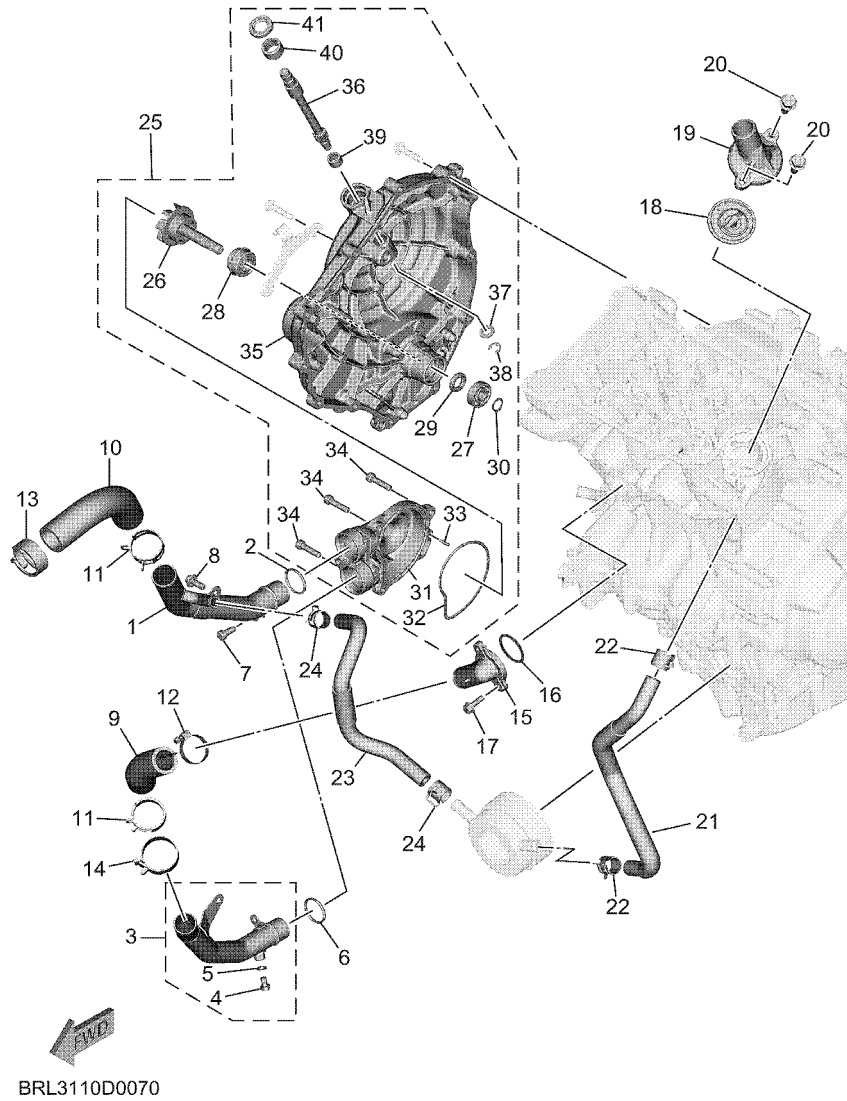

FIG. 7 BOMBA DE AGUA

REF. Nº	CODIGO Nº	DESCRIPCION	BRLC				OBSERVACIONES
27	93306-00106	.COJINETE	1				
28	5VK-12438-00	.SELLO MECANICO	1				
29	2CR-13338-00	.SELLO	1				
30	99009-12400	.PRESILLA REDONDA	1				
31	1WS-12422-10	.CUBIERTA DE CAJA	1				MDNM9
32	1WS-12439-00	.ANILLO O	1				
33	93603-12007	.PASADOR DE CLAVIJA	1				
34	90110-06295	.TORNILLO ALLEN	3				
35	BLW-15421-00	.TAPA DE CARTER DERECHA	1				
36	2D1-16382-00	.EJE DE PALANCA DE EMPUJE	1				
37	92907-08600	.ARANDELA	1				
38	99001-07600	.PRESILLA REDONDA	1				
39	93317-11096	.COJINETE	1				
40	93315-21570	.COJINETE DE RODILLOS	1				
41	93102-15212	.SELLO ACEITE	1