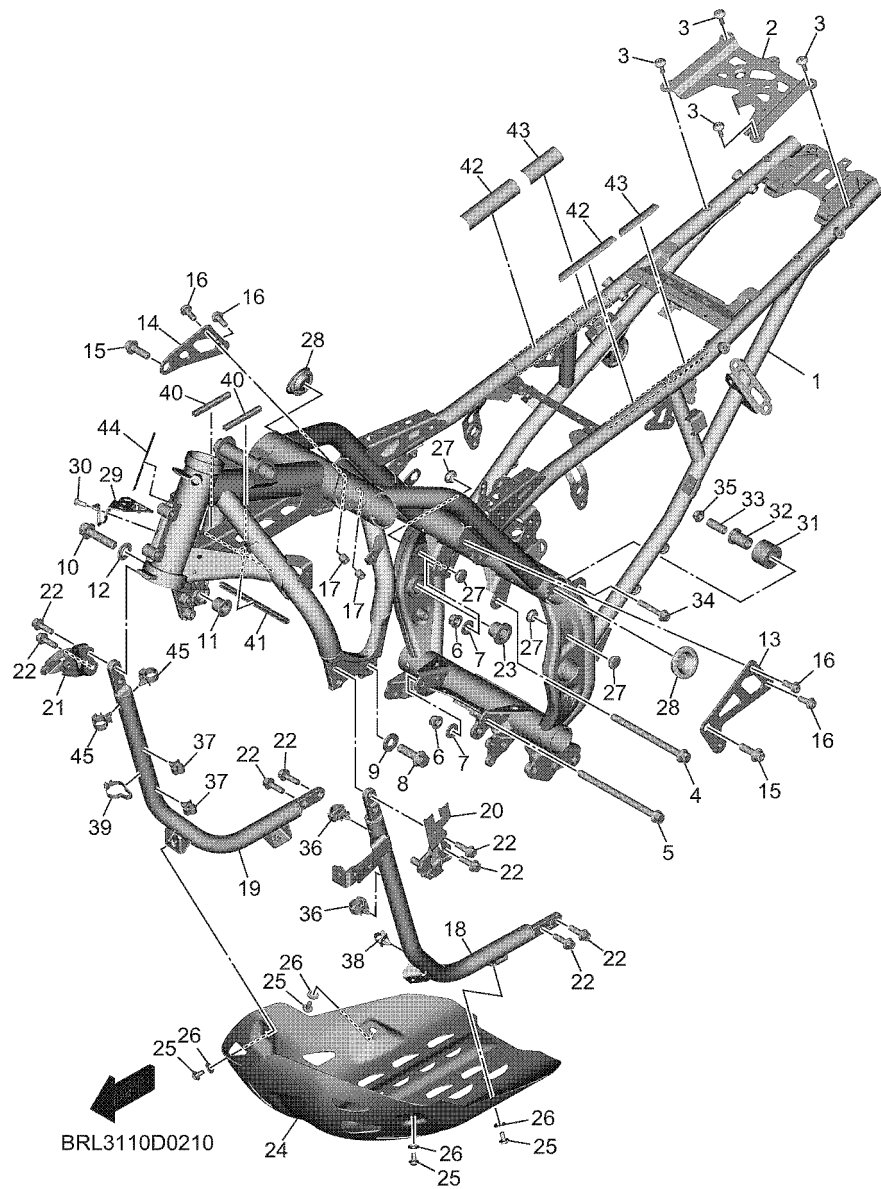

FIG. 21 CUADRO

REF. N°	CODIGO N°	DESCRIPCION	BRLC				OBSERVACIONES
1	BRL-21110-00	ARMAZON COMPLETO	1				
2	BRL-21349-00	SOPORTE DE ASIENTO	1				
3	90149-06022	TORNILLO DE REGLAJE	4				
4	90105-10219	TORNILLO	1				
5	90105-10349	TORNILLO	1				
6	90179-10024	TUERCA	2				
7	90201-10035	ARANDELA PLANA	2				
8	90105-12092	TORNILLO	1				
9	90201-13020	ARANDELA PLANA	1				
10	90105-12104	TORNILLO	1				
11	BMB-21495-00	PERNO DE AJUSTE	1				
12	90387-14026	ESPACIADOR	1				
13	BW3-21315-00	SOPORTE DE MOTOR 1	1				
14	BRL-21316-00	SOPORTE DE MOTOR 2	1				
15	90110-10012	TORNILLO ALLEN	2				
16	90110-08140	TORNILLO ALLEN	4				
17	90445-11M08	TUBO (L10)	2				
18	BRL-21102-00	APOYO 1	1				
19	BW3-21103-00	APOYO 2	1				
20	BRL-2142L-00	SOPORTE 2	1				
21	BRL-2142M-00	SOPORTE, ACCESORIO DE DEPOSITO	1				
22	90105-08274	TORNILLO	8				
23	BMB-21494-00	TUERCA	1				
24	BRL-21471-00	PROTECTOR DE MOTOR	1				
25	90105-06064	TORNILLO	4				
26	90201-06120	ARANDELA PLANA	4				
27	90338-15803	TAPON	4				