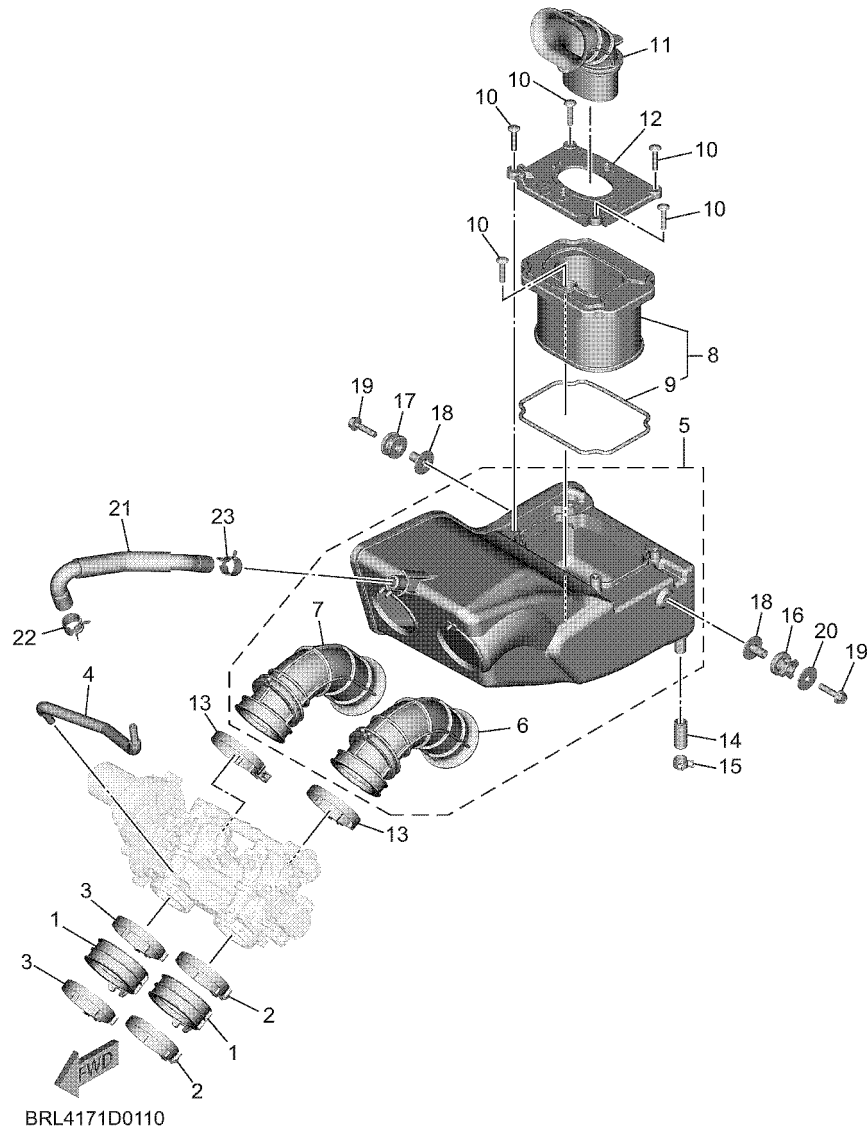

FIG. 11 ADMISION

REF. N°	CODIGO N°	DESCRIPCION	BRLC				OBSERVACIONES
1	1WS-13635-00	JUNTA DE ADMISION 1	2				
2	90450-56011	BRIDA, MANGUERA	2				
3	90450-56012	BRIDA, MANGUERA	2				
4	BRL-13542-00	MANGUERA, DE VACIO 1	1				
5	BW3-14401-02	CAJA DE FILTRO DE AIRE COMPL.	1				
6	BW3-14469-01	.EMBUDO PARA AIRE	1				
7	BW3-1446C-01	.EMBUDO 2	1				
8	1WS-14450-00	ELEMENTO COMP.FILTRO DE AIRE	1				
9	1WS-14452-00	.SELLO	1				
10	90160-05013	TORNILLO REDONDO ROSCA HEMBRA	5				
11	BRL-14437-00	CONDUCTO	1				
12	BRL-14468-00	PLACA ACCESORIO DE ELEMENTO	1				
13	90450-56011	BRIDA, MANGUERA	2				
14	1WS-1443E-00	TUBO, DRENAJE	1				
15	90467-13083	PRESILLA	1				
16	90480-15001	TAPON	1				
17	90480-15014	TAPON	1				
18	90387-06300	ESPACIADOR	2				
19	95817-06025	TORNILLO	2				
20	90201-064K6	ARANDELA PLANA	1				
21	BRL-11166-00	TUBO RESPIRADERO 1	1				
22	90467-17128	PRESILLA	1				
23	90467-160A2	PRESILLA	1