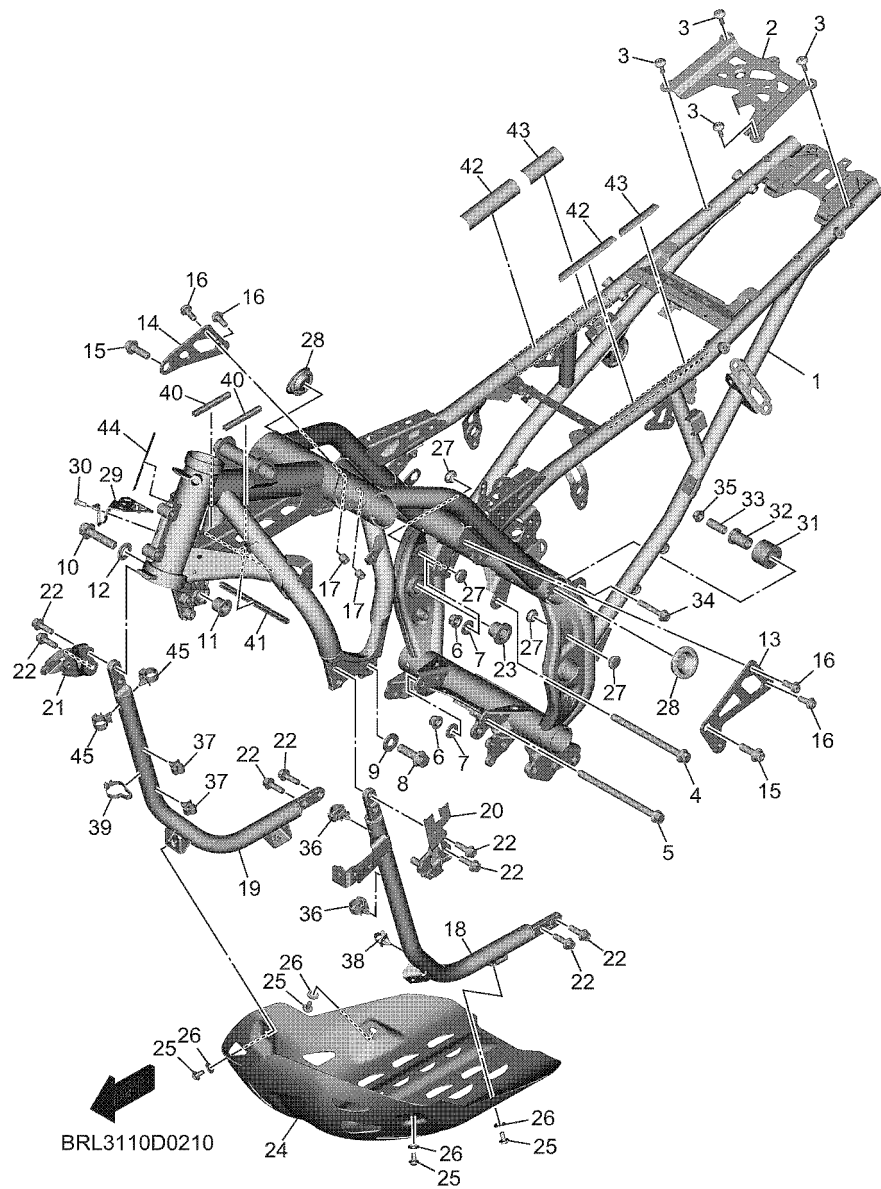

CODIGO N°	DESCRIPCION	CANT.	OBSERVACIONES
2N4-24110-00-X5	COMP. DEL TANQUE	2	MXR
3J1-24240-10	.GRAFICO, DEL TANQUE	1	PARA MXR

5. Debe tenerse en cuenta que las ilustraciones sirven como guía para la búsqueda de los números de partes y no deben usarse para el montaje. Durante el montaje, se recomienda usar el manual de taller correspondiente.

  
 BRL3110D0200

**FIG. 20 EJE DE CAMBIO & PEDAL**

REF. N°	CODIGO N°	DESCRIPCION	BRLC				OBSERVACIONES
1	90506-18021	RESORTE DE TENSION	1				
2	132-16346-00	GANCHO DE RESORTE	1				
3	1D7-18127-00	PASADOR DE PALANCA	1				
4	1WS-18101-00	EJE SELECTOR COMPLETO	1				
5	90508-29040	.RESORTE DE TORSION	1				
6	2C0-18175-00	.ESPACIADOR	1				
7	1WS-18140-00	.PALANCA DE TOPE COMPLETA	1				
8	90201-177G4	.ARANDELA PLANA	1				
9	99009-17400	.PRESILLA REDONDA	1				
10	93317-11295	COJINETE	1				
11	93102-12106	SELLO ACEITE (SD 12-22-5 HS)	1				
12	90201-12575	ARANDELA PLANA	2				
13	99002-10600	PRESILLA REDONDA	1				
14	1WS-18112-00	BRAZO DEL CAMBIO	1				
15	91317-06020	TORNILLO ALLEN	1				