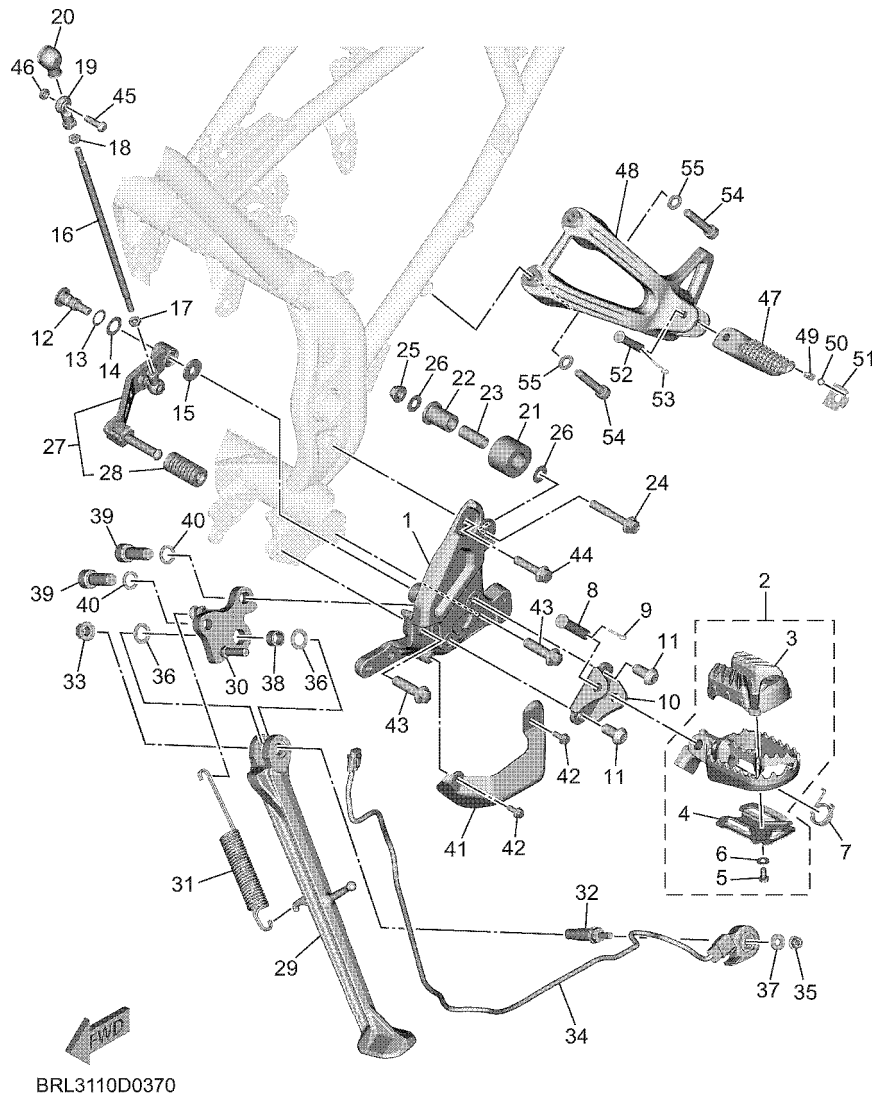

FIG. 37 SOPORTE & APOYAPIE

BRL3110D0370

REF. N°	CODIGO N°	DESCRIPCION	BRLC				OBSERVACIONES
1	BRL-F7442-00	SOPORTE 2	1				
2	BAG-F7400-00	APOYAPIE COMPLETO	1				
3	BAG-F7413-10	.CUBIERTA DE APOYAPIE	1				
4	BAG-F7425-00	.SOPORTE DE APOYAPIE 2	1				
5	97012-05010	.PERNO	1				
6	92902-05200	.ARANDELA	1				
7	90508-20061	RESORTE DE TORSION	1				
8	91702-10045	PASADOR DE ADRAZADERA	1				
9	91402-25015	CHAVETA	1				
10	3D7-21447-00	SOPORTE DE APOYAPIE	1				
11	90149-10031	TORNILLO DE REGLAJE	2				
12	4BP-27434-01	PERNO	1				
13	90206-12074	ARANDELA ONDULADA	1				
14	90201-12051	ARANDELA PLANA	1				
15	90201-08053	ARANDELA PLANA	1				
16	BW3-18115-00	VARILLA DEL CAMBIO	1				
17	90170-06026	TUERCA	1				
18	95314-06700	TUERCA	1				
19	5VX-18116-00	VARILLA DE CONECTOR 1	1				
20	5VX-18154-00	CUBIERTA GUARDAPOLVO	1				
21	30X-22178-00	TENSOR	1				
22	10V-22184-00	BUJE	1				
23	90387-08120	ESPACIADOR	1				
24	95814-08050	TORNILLO	1				
25	95602-08200	TUERCA DE AUTO-CIERRE	1				
26	90201-087H6	ARANDELA PLANA	2				
27	BW3-18110-10	PEDAL DE CAMBIO COMPLETO	1