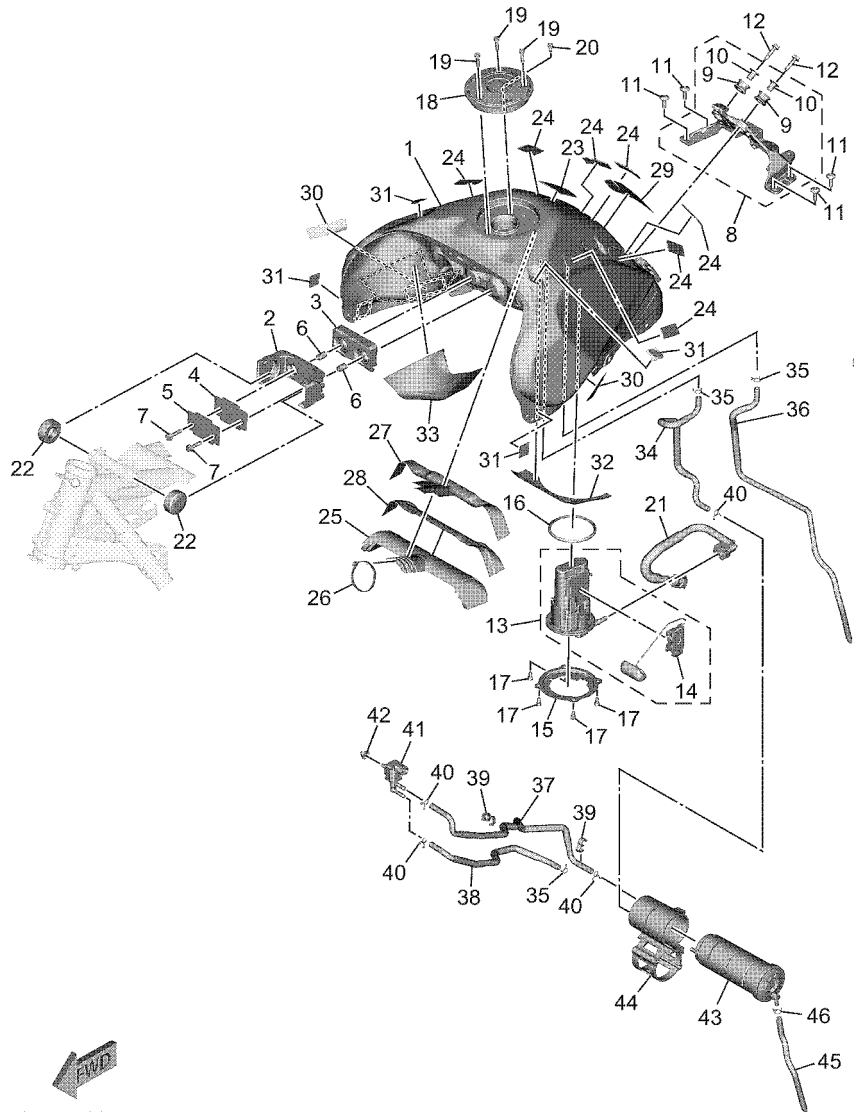

BRL5414D0280

FIG. 28 DEPOSITO DE COMBUSTIBLE

REF. N°	CODIGO N°	DESCRIPCION	BRLC				OBSERVACIONES
28	BW3-24595-10	PROTECTOR	1				
29	BW3-24141-00	PROTECTOR DEPOSITO COMBUST.	1				
30	BRL-2414G-00	SELLO	2				
31	BRL-2414E-00	SELLO 2	4				
32	BEH-24141-00	PROTECTOR DEPOSITO COMBUST.	1				
33	BRL-24141-00	PROTECTOR DEPOSITO COMBUST.	1				
34	BRL-24321-00	TUBO 10	1				
35	90467-090A2	PRESILLA	3				
36	BRL-24318-00	TUBO DE REBOSAMIENTO	1				
37	BRL-243A1-00	TUBO 15	1				
38	BRL-243A2-00	TUBO 16	1				
39	90464-09M31	BRIDA	2				
40	90467-090A2	PRESILLA	4				
41	BG4-86120-00	VALVULA SOLENOIDE CONJ.	1				
42	90176-06017	TUERCA DE TAPA	1				
43	BW3-F4170-00	FRANJA DE DEPOSITO DE COMBUST.	1				
44	2RC-24182-00	AMORTIGUADOR DE MONTAJE 2	1				
45	BW3-24324-00	TUBO 13	1				
46	90467-090A2	PRESILLA	1