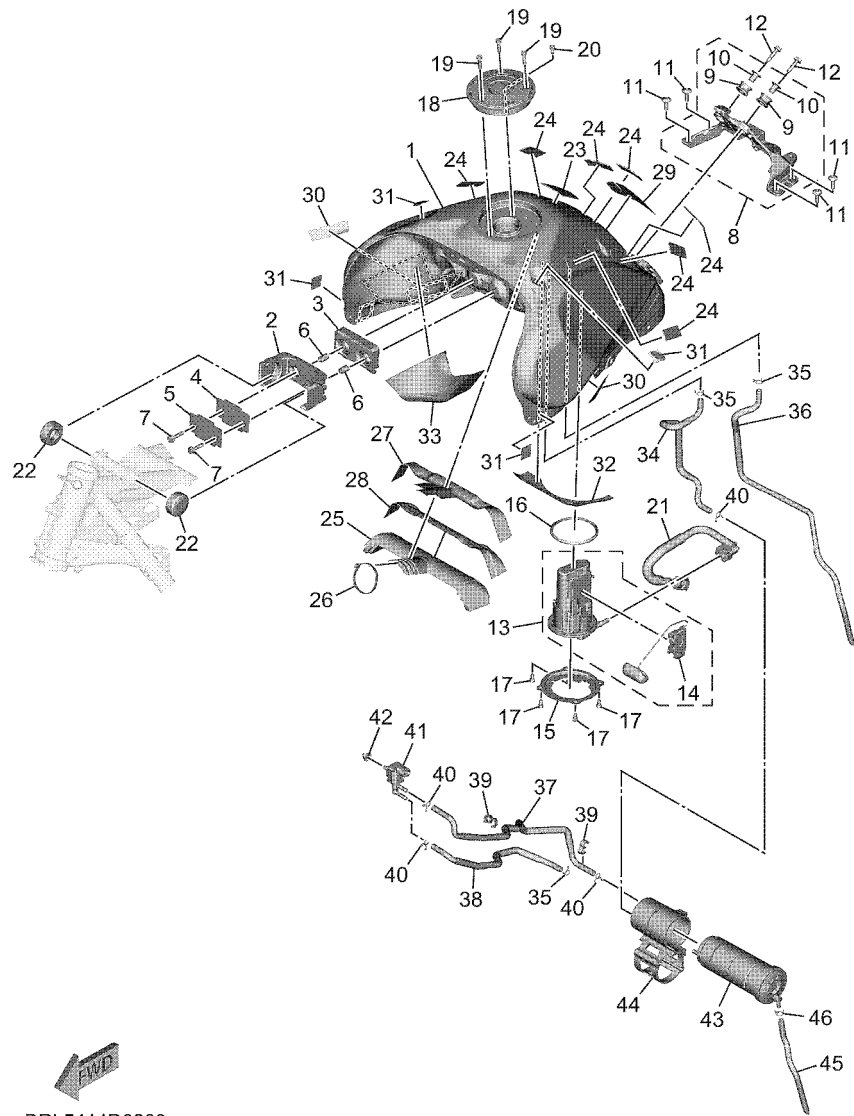

FIG. 28 DEPOSITO DE COMBUSTIBLE

BRL5414D0280

REF. N°	CODIGO N°	DESCRIPCION	BRLC				OBSERVACIONES
1	BRL-24110-00-P0	DEPOSITO DE COMBUSTIBLE COMP.	1				MDNM6
2	BW3-2412Y-00	SOPORTE TANK ELEQUIPO	1				
3	BW3-24181-00	AMORTIGUADOR DE MONTAJE 1	1				
4	BW3-24182-00	AMORTIGUADOR DE MONTAJE 2	1				
5	BW3-24186-00	ARANDELA ESPECIAL	1				
6	90387-06553	ESPACIADOR	2				
7	95812-06025	TORNILLO DE REBORDE	2				
8	BRL-24105-00	SUPORTE DO TANQUE DE COMB. 2	1				
9	90480-18018	.TAPON	2				
10	90387-06136	.ESPACIADOR	2				
11	90111-06051	TORNILLO	4				
12	95812-06025	TORNILLO DE REBORDE	2				
13	BW3-13907-20	BOMBA DE COMBUSTIBLE COMPLETA	1				
14	BW3-85752-10	.UNIDAD TRANSM. MED. COMBUST.	1				
15	BLW-24491-00	SOPORTE BOMBA COMBUSTIBLE	1				
16	1RC-24486-00	ANILLO O	1				
17	91312-05010	TORNILLO ALLEN	4				
18	1WS-24602-00	TAPON COMPLETO	1				
19	90110-05112	TORNILLO ALLEN	3				
20	91312-05010	TORNILLO ALLEN	1				
21	BRL-13971-00	ANILLO DE ESPACIADOR	1				
22	3TB-24181-00	AMORTIGUADOR DE MONTAJE 1	2				
23	5UM-21717-E0	AMORTIGUADOR	1				
24	1C3-2214G-00	AMORTIGUADOR 2	7				
25	BW3-24184-00	AMORTIGUADOR DE MONTAJE 4	1				
26	90464-65001	BRIDA	1				
27	BW3-24595-00	PROTECTOR	1