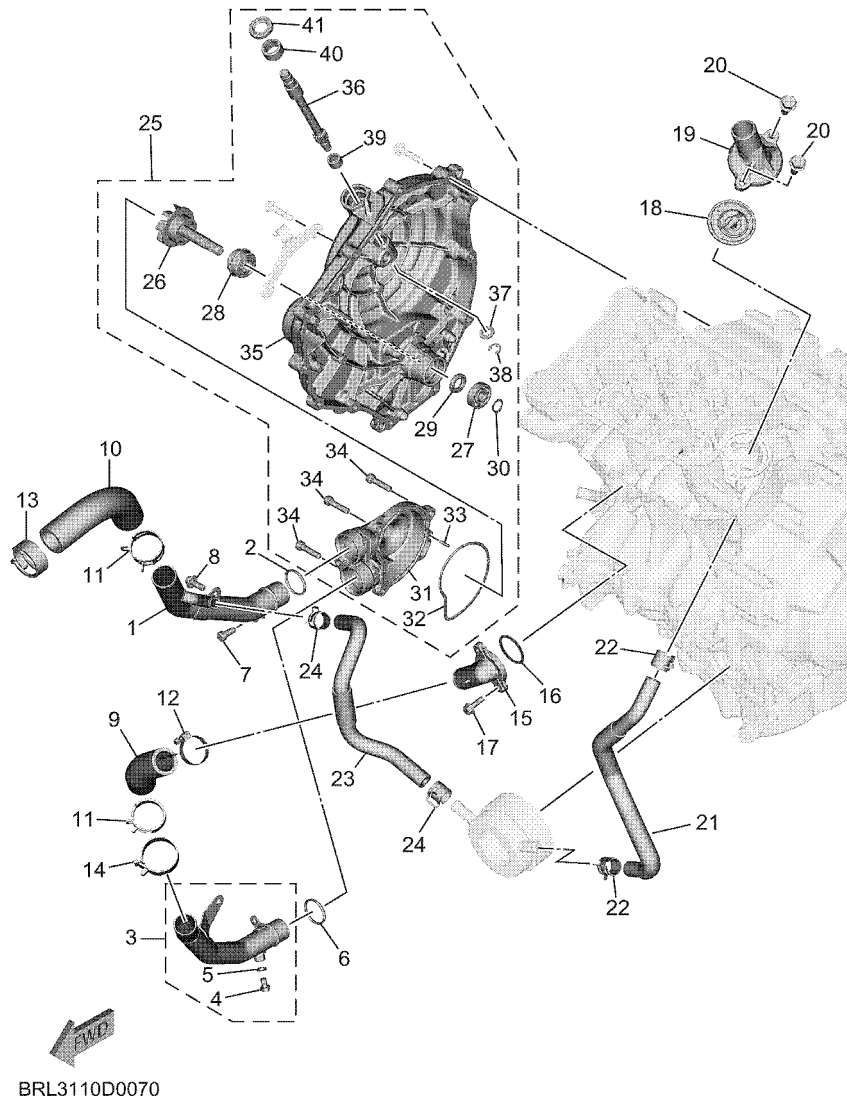

CODIGO N°	DESCRIPCION	CANT.	OBSERVACIONES
2N4-24110-00-X5	COMP. DEL TANQUE	2	MXR
3J1-24240-10	.GRAFICO, DEL TANQUE	1	PARA MXR

5. Debe tenerse en cuenta que las ilustraciones sirven como guía para la búsqueda de los números de partes y no deben usarse para el montaje. Durante el montaje, se recomienda usar el manual de taller correspondiente.

BLW1300D0060

**FIG. 6 ARBOL DE LEVAS & CADENA**

REF. N°	CODIGO N°	DESCRIPCION	BRLC				OBSERVACIONES
1	BLW-12170-00	ARBOL DE LEVAS COMPLETO 1	1				
2	BAT-12176-00	CATALINA DE CADENA	1				
3	90105-07006	TORNILLO	2				
4	1WS-12180-10	ARBOL DE LEVAS COMPLETO 2	1				
5	1WS-W1218-10	.JUEGO DE ARBOL DE LEVAS	1				
6	1WS-12280-00	.EQUIPO DE DESCOMPRESION	1				
7	90105-07006	.TORNILLO	2				
8	1WS-12247-00	.EJE TENSOR	1				
9	1WS-12257-00	.EJE 2	1				
10	1PD-12288-00	.LEVA DE DESCOMPRESION	2				
11	94591-61134	CADENA (T098XRH2015-134P)	1				
12	1WS-12210-02	TENSOR CADENA DE LEVA	1				
13	5EL-12228-00	.PERNO	1				
14	5SL-12214-00	.EMPAQUE	1				
15	1WS-12213-00	EMPAQUE DE CAJA TENSOR	1				
16	90110-06396	TORNILLO ALLEN	2				
17	1WS-12251-00	AMORTIGUADOR CADENA 1	1				
18	1WS-12252-00	AMORTIGUADOR CADENA 2	1				
19	90109-06295	PERNO	1				