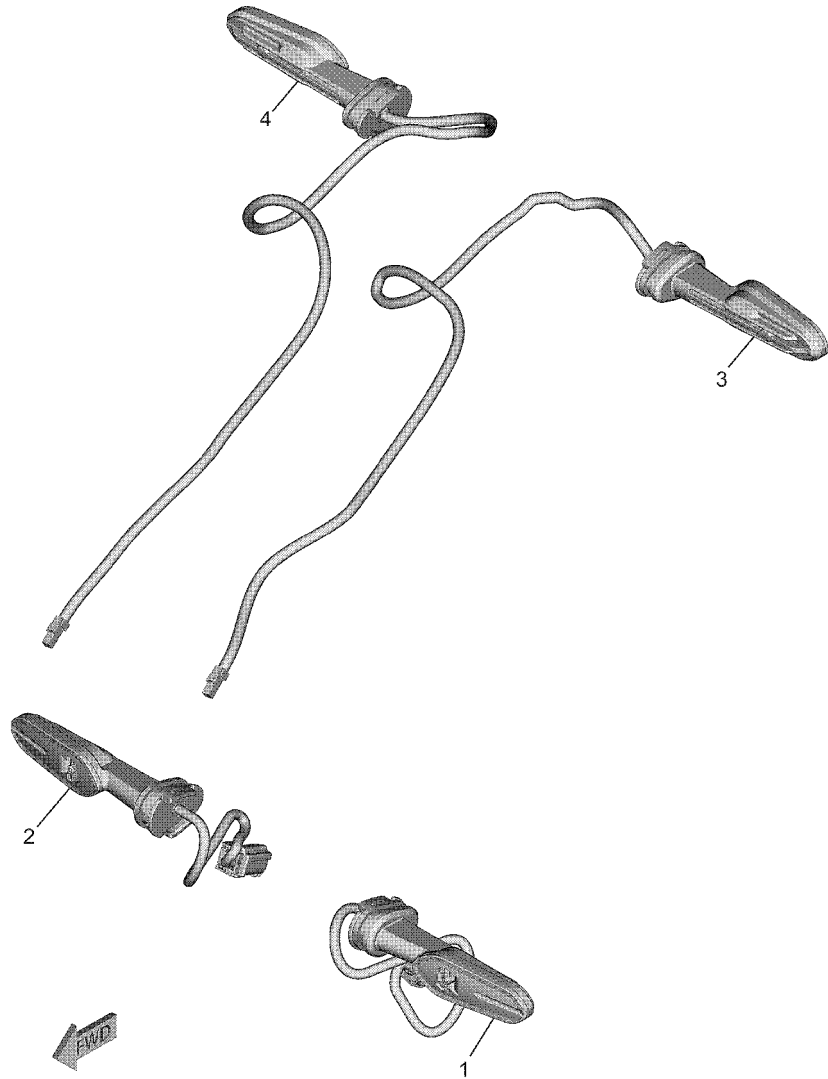

FIG. 44 LUZ DE DESTELLADOR

BRL5414D0440

REF. N°	CODIGO N°	DESCRIPCION	BRLC				OBSERVACIONES
1	BAT-83310-01	DESTELLADOR DE LUZ DELANT.	1				
2	BAT-83320-01	DESTELLADOR DE LUZ DELANT.	1				
3	BVW-8330C-01	DESTELLADOR DE LUZ DELANT C	1				
4	BVW-8330C-11	DESTELLADOR DE LUZ DELANT C	1