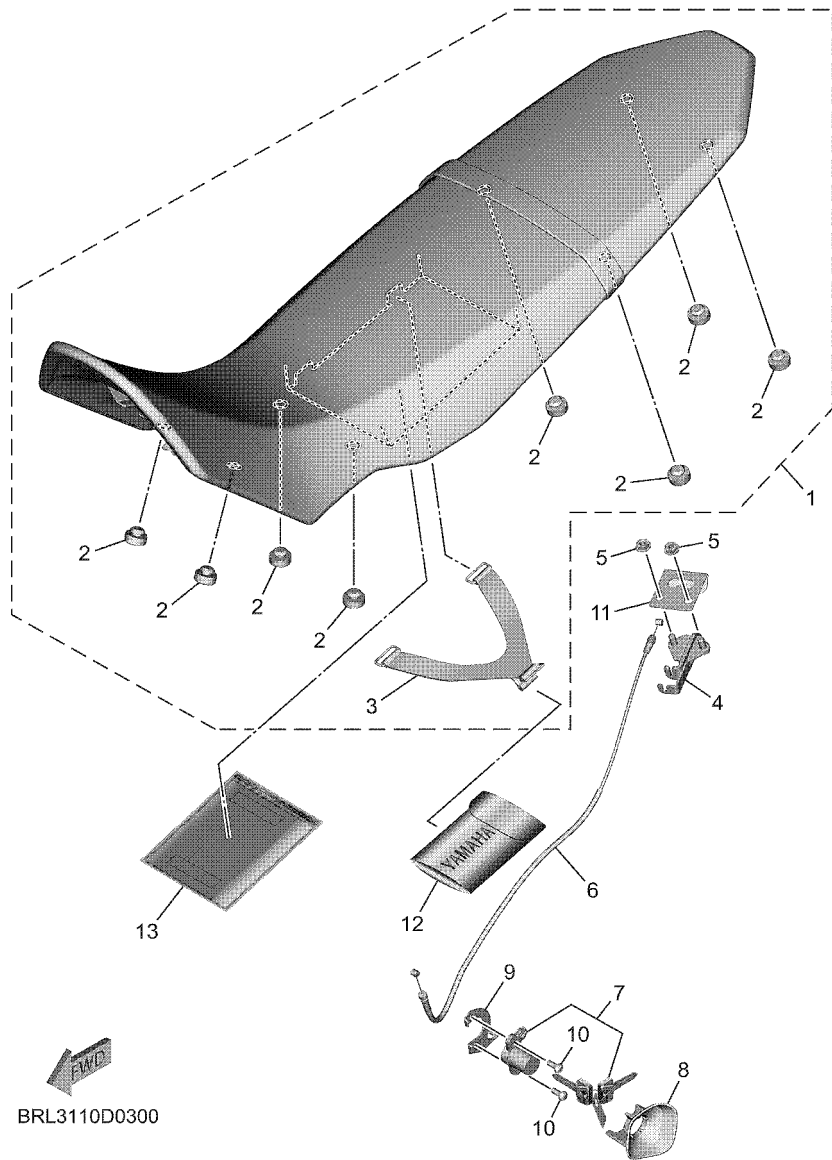

BRL3110D0300

FIG. 30 ASIENTO

REF. N°	CODIGO N°	DESCRIPCION	BRLC				OBSERVACIONES
1	BRL-F4730-10	SILLIN DOBLE COMPLETO	1				UR PARA DPBMC
	BRL-F4730-00	SILLIN DOBLE COMPLETO	1				UR PARA MYNM2,BSA
2	1SD-F4723-00	.AMORTIGUADOR DE ASIENTO	8				
3	11D-F483H-00	.BANDA	1				
4	1WD-F4780-00	CERRADURA SILLIN COMPLETO	1				
5	4XV-8182A-00	TUERCA	2				
6	BVW-2478E-00	CABLE	1				
7	2TV-W2470-00	JUEGO DE ROTOR	1				
8	BRL-24796-00	CUBIERTA	1				
9	23P-2117K-01	SOPORTE DE CERRADURA	1				
10	90149-06018	TORNILLO DE REGLAJE	2				
11	BRL-2472T-00	CUBIERTA, ASIENTO DE CIERRE	1				
12	BRL-28100-00	JUEGO DE HERRAMIENTAS	1				
13	4KG-28186-11	SACO PLASTICO	1