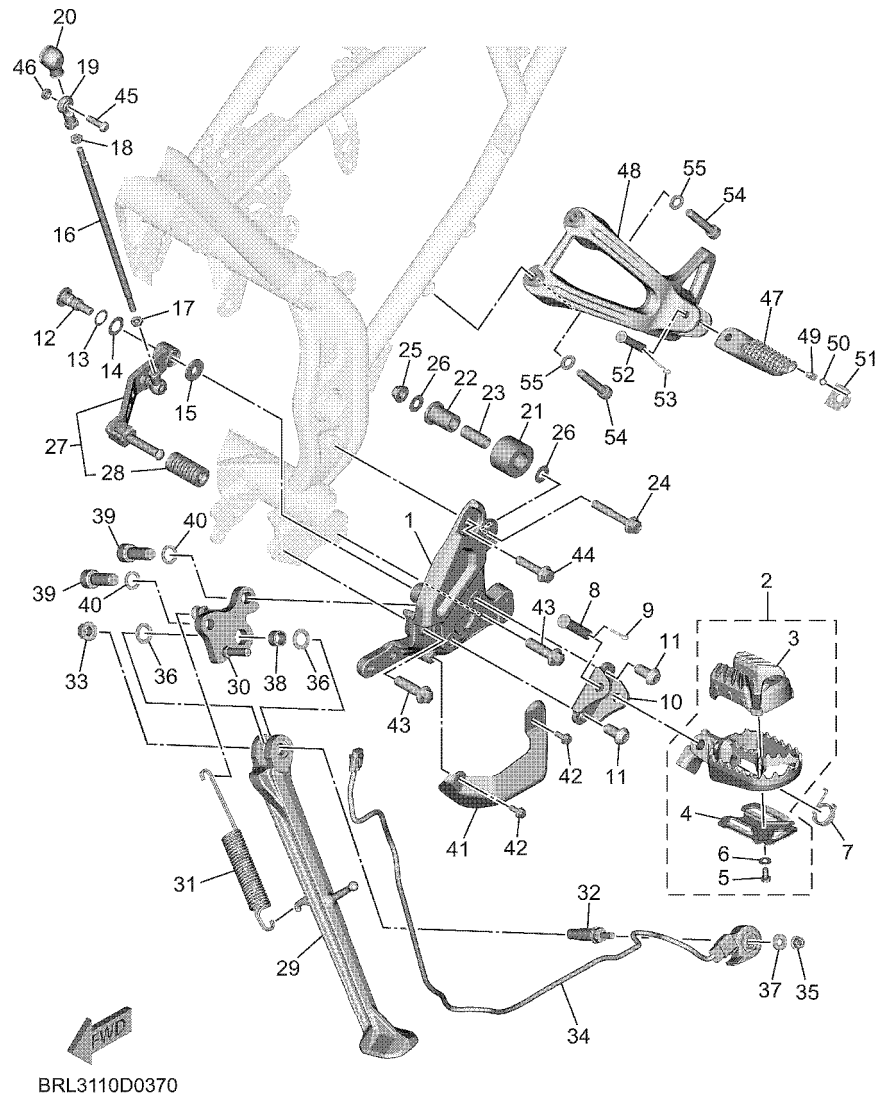

FIG. 37 SOPORTE & APOYAPIE

REF. N°	CODIGO N°	DESCRIPCION	BRLC				OBSERVACIONES
55	92902-08600	ARANDELA	2