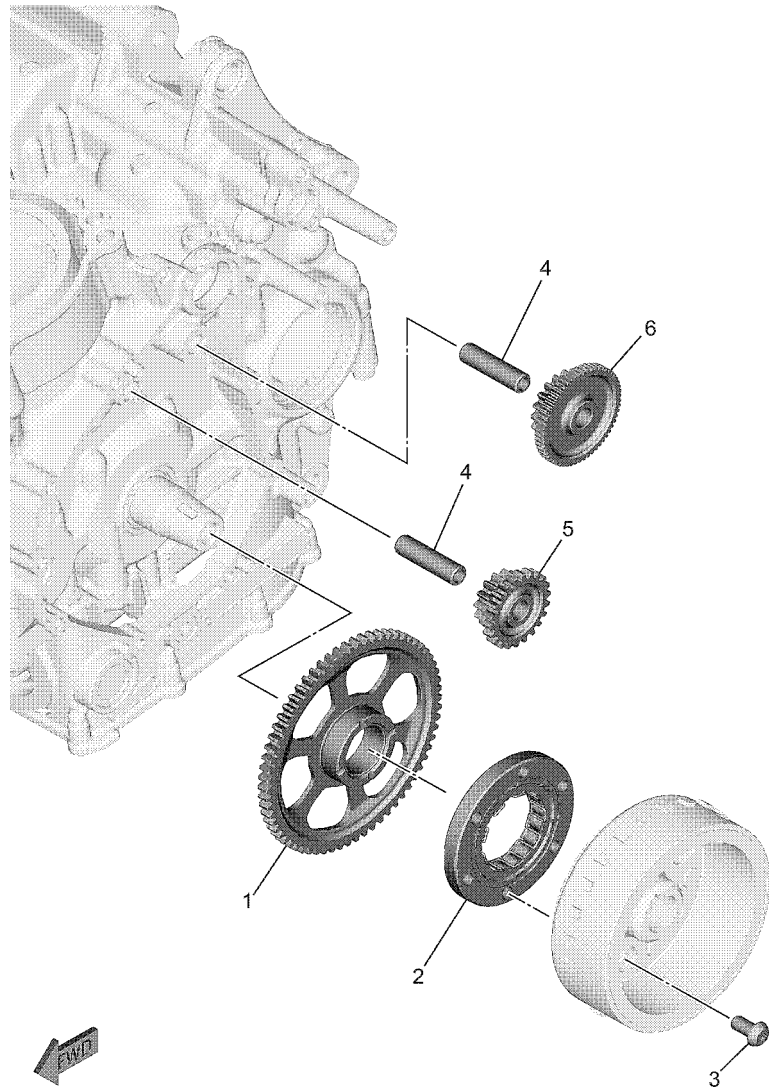

BLW1300D0160

FIG. 16 ARRANQUE

REF. N°	CODIGO N°	DESCRIPCION	BRLC				OBSERVACIONES
1	BLW-15515-00	ENGRANAJE 3	1				
2	1WS-15590-00	ENSAMBLE GUIA CADENA ARRANQUE	1				
3	90149-08030	TORNILLO DE REGLAJE	3				
4	23P-15521-00	EJE 1	2				
5	1WS-15512-00	ENGRENAJE NEUTRO	1				
6	BLW-15517-00	ENGRENAJE POSICION 2DA	1