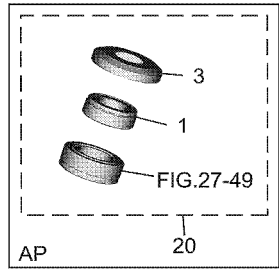

FIG. 26 DIRECCION

REF. N°	CODIGO N°	DESCRIPCION	BRLC				OBSERVACIONES
1	93332-00079	COJINETE	1				
2	90201-256K6	ARANDELA PLANA (0.9T)	1				
3	1W1-23416-00	CUBIERTA DE BASE DE BOLA 2	1				
4	90179-25004	TUERCA	2				
5	90202-26142	ARANDELA DE PLANA	1				
6	26H-23418-01	ARANDELA ESPECIAL	1				
7	BRL-23430-00	PLATINA SUPERIOR	1				
8	90105-08134	TORNILLO	4				
9	90201-220T0	ARANDELA PLANA	1				
10	90179-22031	TUERCA	1				
11	90338-16007	TAPON	1				
12	BAG-F3442-00	SOPORTE DE MANUBRIO INFERIOR	1				
13	92902-10200	ARANDELA	2				
14	90201-10043	ARANDELA PLANA	2				
15	90176-10003	TUERCA DE TAPA	2				
16	BAG-F3441-00	SOPORTE DE MANUBRIO	2				
17	91317-08030	TORNILLO ALLEN	4				
18	BRL-2334H-00	SOPORTE 2	1				
19	90464-21003	BRIDA	1				
20	BVW-W000B-00	JUEGO DE COJINETES DE DIRECCIO	1				AP