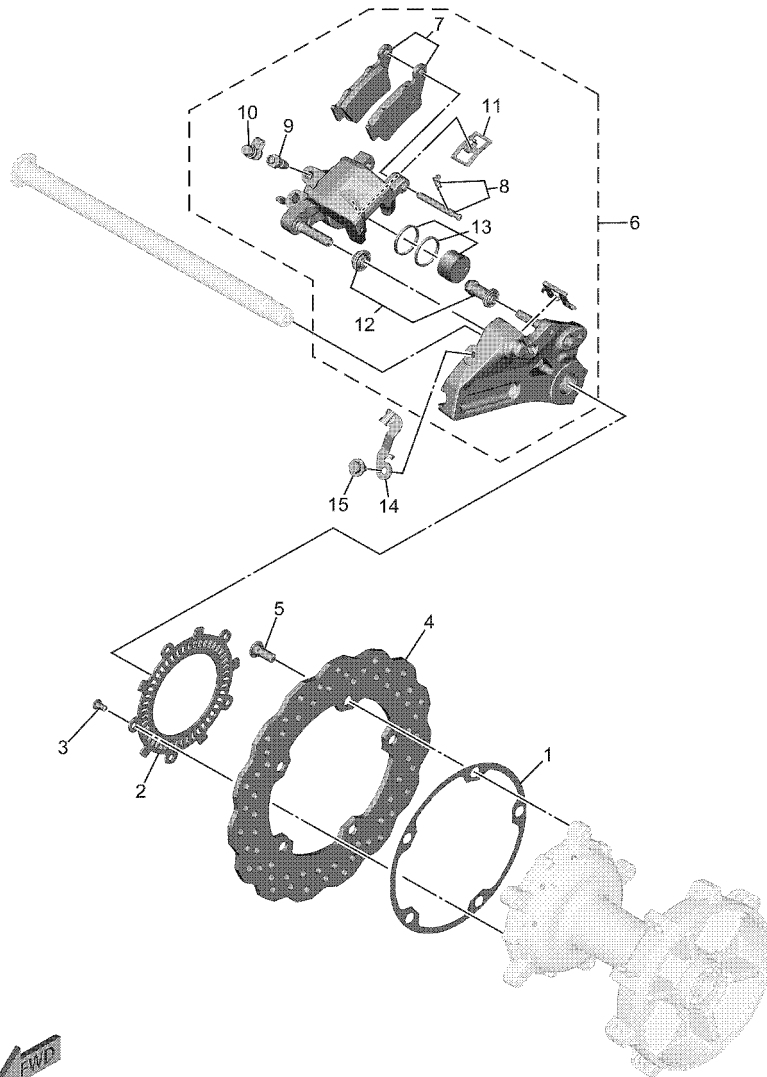

FIG. 34 CALIBRE FRENO TRASERA

BRL3110D0340

REF. N°	CODIGO N°	DESCRIPCION	BRLC				OBSERVACIONES
1	BW3-2518A-01	PLACA ACCESORIA	1				
2	BW3-F517G-00	ROTOR DE SENSOR	1				
3	90149-05030	TORNILLO DE REGLAJE	5				
4	BW3-2582W-01	DISCO DE FRENO TRASEROS 2	1				
5	90109-08045	PERNO	5				
6	BW3-F580W-10	CALIBRE COMPLETO TRASEROS 2	1				
7	BW3-F5806-00	.JUEGO DE PASTILLAS DE FRENO 2	1				
8	5VK-F5924-10	.PASADOR	1				(BREMBO)
9	56P-F5824-00	.TORNILLO DE RESPIRADERO	1				
10	4CU-F5825-00	.TAPA	1				(BREMBO)
11	BNW-F5919-20	.SOPORTE DE PASTILLAS	1				
12	BNW-F5917-00	.FUNDA DE CALIBRE	1				
13	BW3-F5802-10	.PISTON COMPLETO PINZA	1				
14	BAU-2538L-00	SOPORTE	1				
15	90119-06109	TORNILLO CON ARANDELA	1