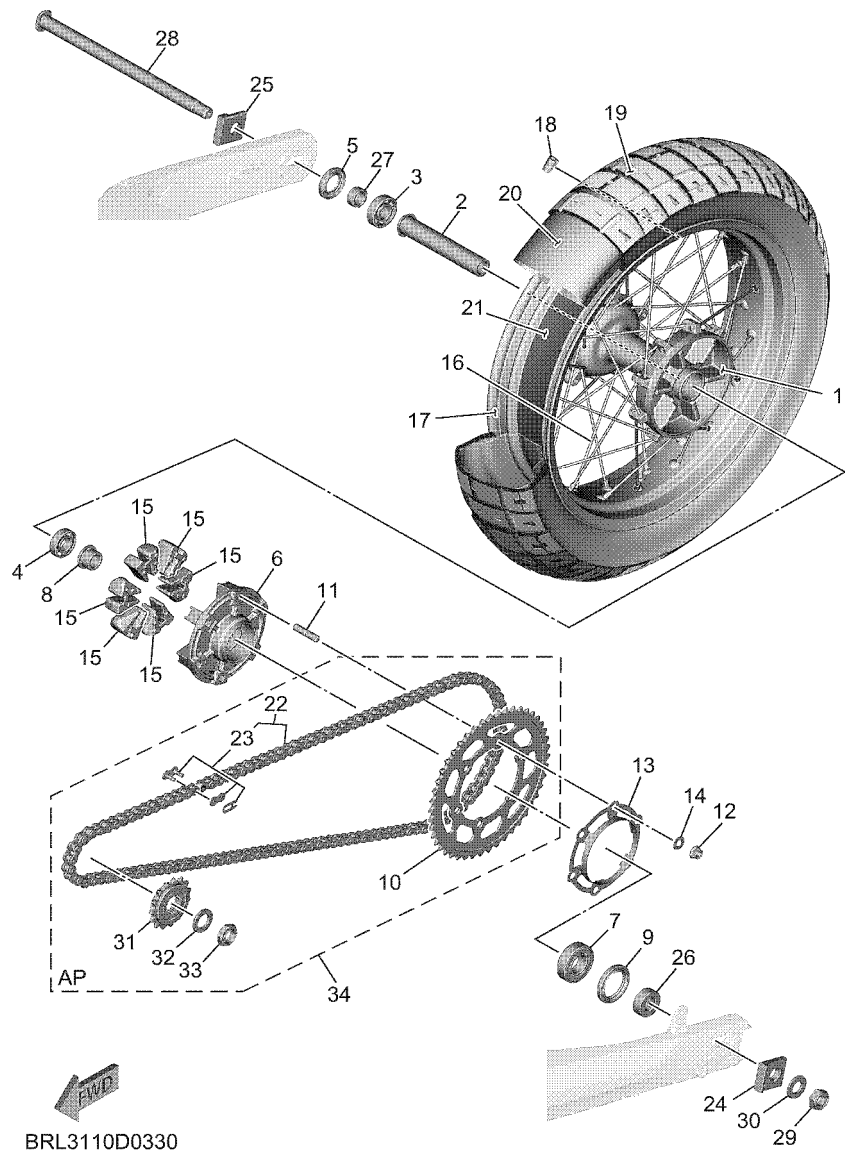

FIG. 33 RUEDA TRASERA

REF. N°	CODIGO N°	DESCRIPCION	BRLC			OBSERVACIONES
26	90387-20036	ESPACIADOR	1			
27	90387-20035	ESPACIADOR	1			
28	4FN-22141-00	EJE DEL BARCULANTE	1			
29	90185-18009	TUERCA AUTOBLOCANTE	1			
30	90201-18013	ARANDELA PLANA	1			
31	BRL-17460-00	CORONA (15T)	1			
32	90208-22002	ARANDELA DE RESORTE CONICO	1			
33	90179-22019	TUERCA	1			
34	BRL-W001A-00	KIT DE TRANSMISION	1			AP