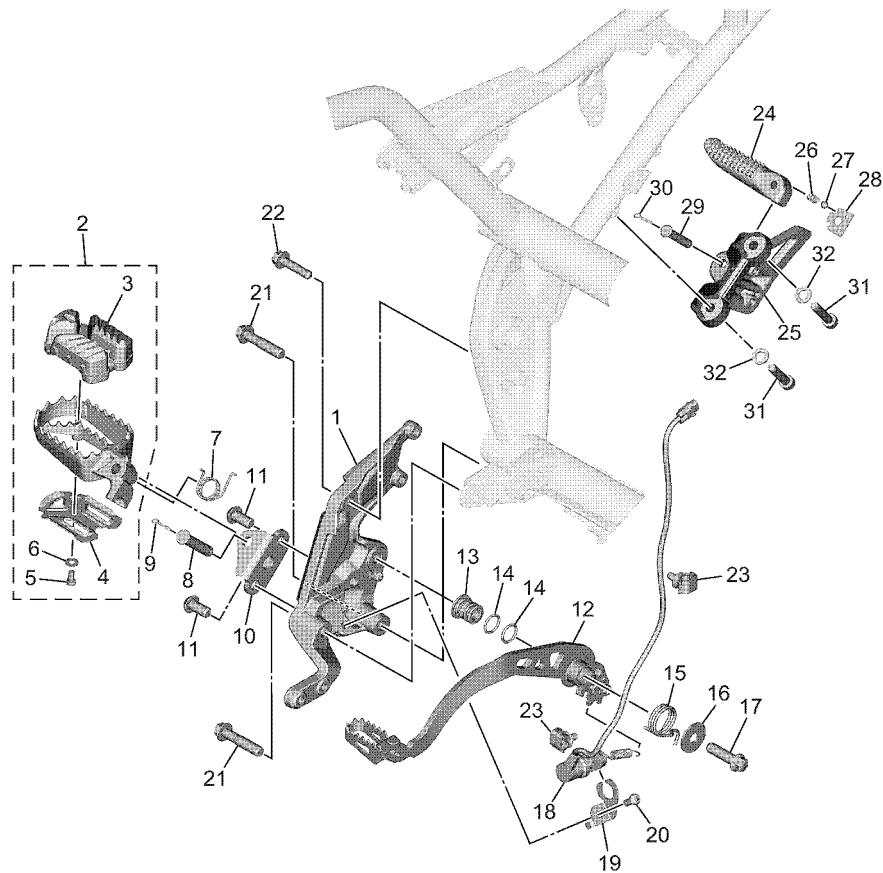

FIG. 38 SOPORTE & APOYAPIE 2

BRL3110D0380

REF. N°	CODIGO N°	DESCRIPCION	BRLC				OBSERVACIONES
1	BW3-F7443-00	SOPORTE 3	1				
2	BAG-F7404-00	APOYAPIE COMPLETO 2	1				
3	BAG-F7413-10	.CUBIERTA DE APOYAPIE	1				
4	BAG-F7425-00	.SOPORTE DE APOYAPIE 2	1				
5	97012-05010	.PERNO	1				
6	92902-05200	.ARANDELA	1				
7	90508-20080	RESORTE DE TORSION	1				
8	91702-10045	PASADOR DE ADRAZADERA	1				
9	91402-25015	CHAVETA	1				
10	3D7-21447-00	SOPORTE DE APOYAPIE	1				
11	90149-10031	TORNILLO DE REGLAJE	2				
12	BW3-27200-01	PEDAL DE FRENO	1				
13	BMB-27213-00	COLLAR	1				
14	93210-15414	ANILLO O	2				
15	5EL-27216-00	RESORTE DE PEDAL DE FRENO	1				
16	90201-10028	ARANDELA PLANA	1				
17	90105-10292	TORNILLO	1				
18	BW3-82530-01	INTERRUPTOR DE PARADA COMPLETO	1				
19	5PS-2144G-00	SOPORTE DE INTERRUPTOR	1				
20	92017-06012	PERNO	1				
21	95024-10045	PERNO, BRIDA	2				
22	90105-08063	TORNILLO	1				
23	90464-08012	BRIDA	2				
24	B7N-27441-00	APOYAPIE POSTERIOR 2	1				
25	BNW-F742L-00	MENSULA 5	1				
26	90501-12743	RESORTE DE COMPRESION	1				
27	93501-04011	BOLA	1