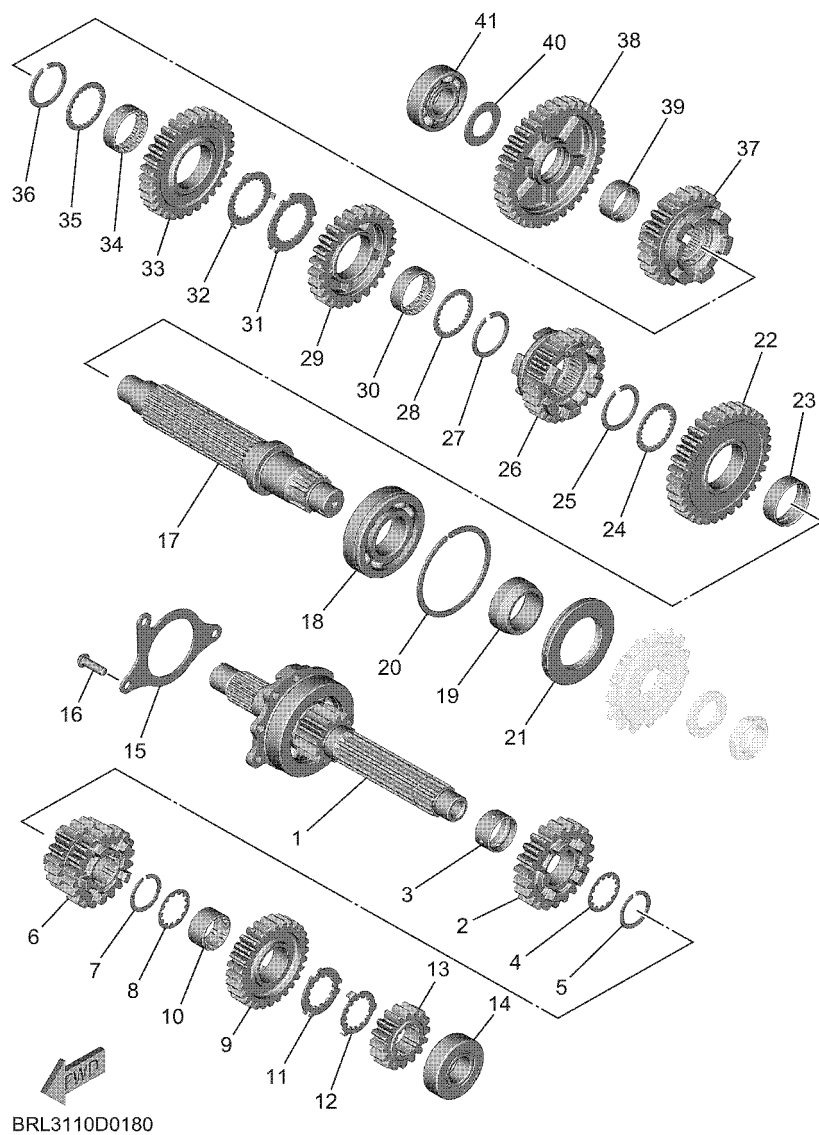

BRL3110D0180

FIG. 18 TRANSMISION

REF. N°	CODIGO N°	DESCRIPCION	BRLC				OBSERVACIONES
1	BLW-17401-00	EJE PRINCIPAL COMPLETO	1				
2	BLW-17151-00	ENGRANAJE PINON DE 5TA (22T)	1				
3	90387-25043	ESPACIADOR	1				
4	90209-21332	ARANDELA DE SEPARACION	1				
5	93440-25186	SEGURO	1				
6	1WS-17131-00	ENGRANAJE PINON DE 3RA(20/19T)	1				
7	93440-25186	SEGURO	1				
8	90209-21332	ARANDELA DE SEPARACION	1				
9	BLW-17161-00	ENGRANAJE PINON 6TA (28T)	1				
10	90387-21003	ESPACIADOR	1				
11	90209-22352	ARANDELA DE SEPARACION	1				
12	90209-21351	ARANDELA DE SEPARACION	1				
13	1WS-17121-00	ENGRANAJE PINON DE 2DA (16T)	1				
14	93306-20464	COJINETE	1				
15	1WS-17446-00	PLACA	1				
16	90149-06189	TORNILLO DE REGLAJE	3				
17	1WS-17421-00	EJE SECUNDARIO	1				
18	93306-20663	COJINETE	1				
19	90387-30012	ESPACIADOR	1				
20	93440-64199	SEGURO	1				
21	93102-40030	SELLO ACEITE	1				
22	BLW-17221-00	ENGRANAJE RUEDA DE 2DA (34T)	1				
23	90387-31003	ESPACIADOR	1				
24	90209-28008	ARANDELA DE SEPARACION	1				
25	93440-31187	SEGURO	1				
26	BLW-17261-00	ENGRANAJE RUEDA DE 6TA (27T)	1				
27	93440-31187	SEGURO	1