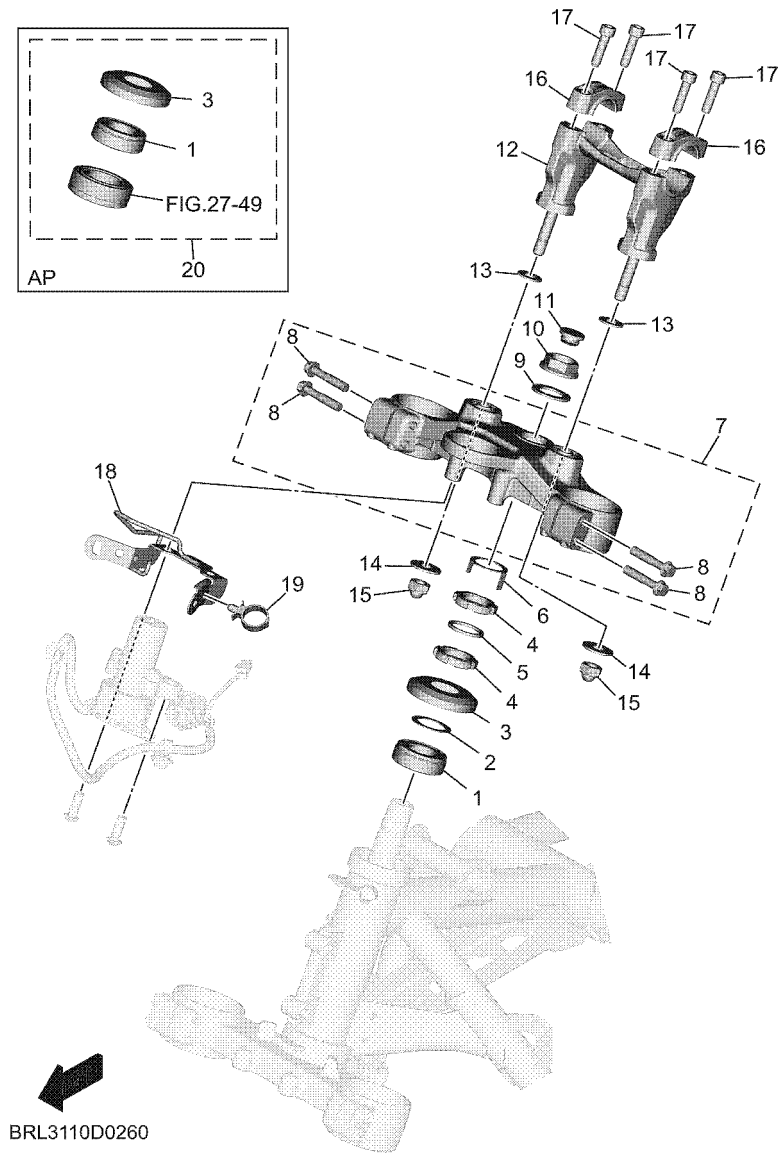

FIG. 26 DIRECCION

REF. N°	CODIGO N°	DESCRIPCION	BRLC				OBSERVACIONES
1	93332-00079	COJINETE	1				
2	90201-256K6	ARANDELA PLANA (0.9T)	1				
3	1W1-23416-00	CUBIERTA DE BASE DE BOLA 2	1				
4	90179-25004	TUERCA	2				
5	90202-26142	ARANDELA DE PLANA	1				
6	26H-23418-01	ARANDELA ESPECIAL	1				
7	BRL-23430-00	PLATINA SUPERIOR	1				
8	90105-08134	TORNILLO	4				
9	90201-220T0	ARANDELA PLANA	1				
10	90179-22031	TUERCA	1				
11	90338-16007	TAPON	1				
12	BAG-F3442-00	SOPORTE DE MANUBRIO INFERIOR	1				
13	92902-10200	ARANDELA	2				
14	90201-10043	ARANDELA PLANA	2				
15	90176-10003	TUERCA DE TAPA	2				
16	BAG-F3441-00	SOPORTE DE MANUBRIO	2				
17	91317-08030	TORNILLO ALLEN	4				
18	BRL-2334H-00	SOPORTE 2	1				
19	90464-21003	BRIDA	1				
20	BVW-W000B-00	JUEGO DE COJINETES DE DIRECCIO	1				AP