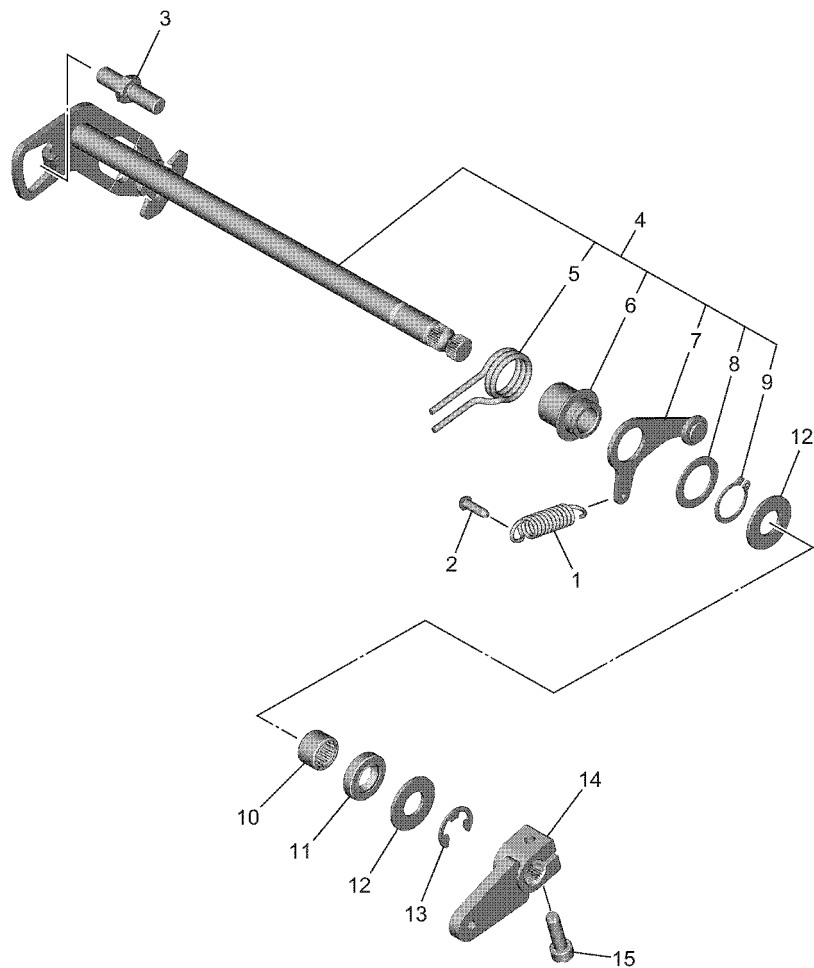

BRL3110D0200

FIG. 20 EJE DE CAMBIO & PEDAL

REF. N°	CODIGO N°	DESCRIPCION	BRLC				OBSERVACIONES
1	90506-18021	RESORTE DE TENSION	1				
2	132-16346-00	GANCHO DE RESORTE	1				
3	1D7-18127-00	PASADOR DE PALANCA	1				
4	1WS-18101-00	EJE SELECTOR COMPLETO	1				
5	90508-29040	.RESORTE DE TORSION	1				
6	2C0-18175-00	.ESPACIADOR	1				
7	1WS-18140-00	.PALANCA DE TOPE COMPLETA	1				
8	90201-177G4	.ARANDELA PLANA	1				
9	99009-17400	.PRESILLA REDONDA	1				
10	93317-11295	COJINETE	1				
11	93102-12106	SELLO ACEITE (SD 12-22-5 HS)	1				
12	90201-12575	ARANDELA PLANA	2				
13	99002-10600	PRESILLA REDONDA	1				
14	1WS-18112-00	BRAZO DEL CAMBIO	1				
15	91317-06020	TORNILLO ALLEN	1