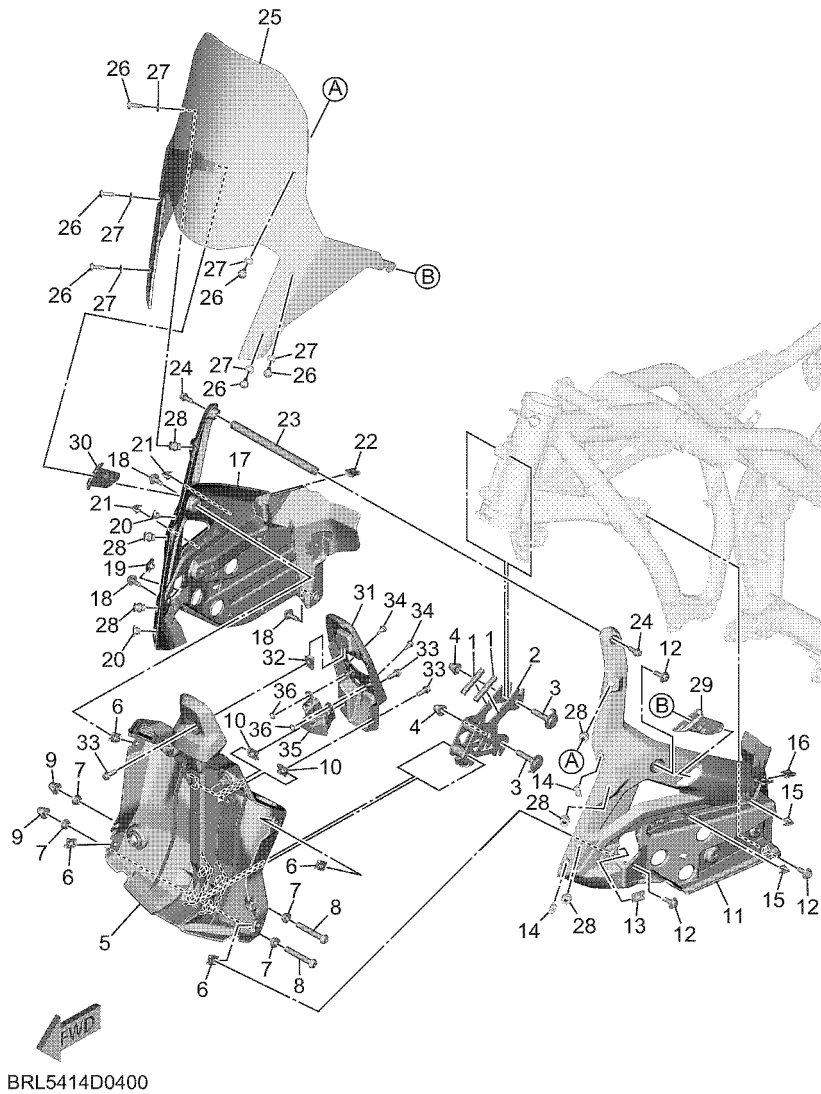

**FIG. 39 CILINDRO MAESTRO TRASERO**

REF. N°	CODIGO N°	DESCRIPCION	BRLC				OBSERVACIONES
1	4P5-2583V-01	CILINDRO, MAESTRO TRASERO	1				
2	5VX-W0042-51	.JUEGO DE CILINDRO MAESTRO	1				
3	2D1-2582A-01	.CONECTOR	1				
4	4BP-2585F-01	.ANILLO O	1				
5	4BP-27222-02	.UNION	1				
6	90170-08010	.TUERCA	2				
7	92014-08025	PERNO	2				
8	90240-08005	PASADOR CON HOYO	1				
9	90201-08070	ARANDELA PLANA	1				
10	91401-20012	CHAVETA	1				
11	2D1-25894-00	TANQUE DE RESERVA	1				
12	5SL-25854-00	DIAFRAGMA TANQUE RESERVA	1				
13	5SL-25855-00	BUJE DE DIAFRAGMA	1				
14	5SL-25852-00	TAPA DE TANQUE DE RESERVA	1				
15	BW3-25895-00	MANGUERA DE TANQUE DE RESERVA	1				
16	90467-120A3	PRESILLA	2				
17	BRL-25888-00	CUBIERTA DE TANQUE DE RESERVA	1				
18	90159-05011	TORNILLO CON VALONA	1				
19	BRL-2584D-00	MANGUERA DE FRENO	1				
20	BRL-2584E-00	MANGUERA DE FRENO 5	1				
21	90464-07014	BRIDA	1				
22	90464-04001	BRIDA	1				
23	BW3-2588F-00	SOPORTE DE MANGUERA FRENO 5	1				
24	90176-06065	TUERCA DE TAPA	2				
25	1XB-2175T-00	SOPORTE 1	1				
26	92012-06040	PERNO	1				
27	90464-18004	BRIDA	1				