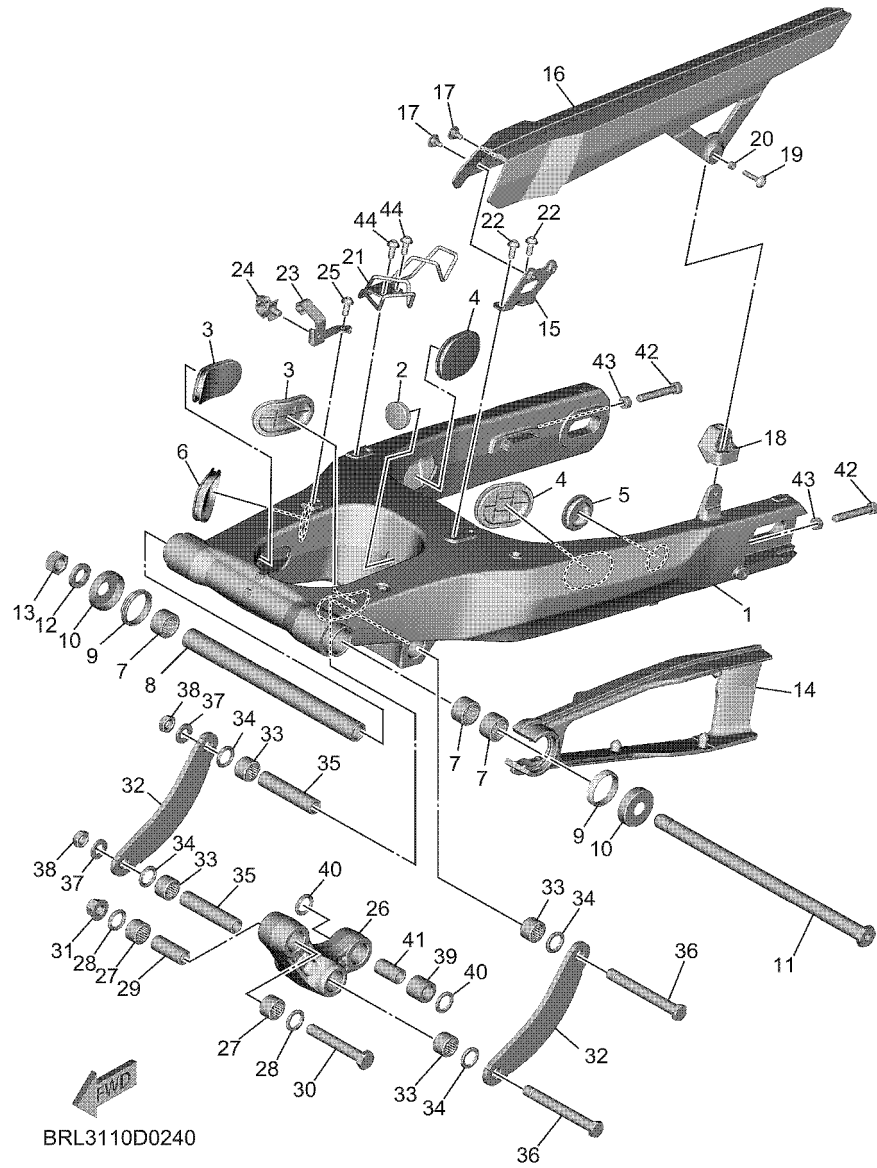

FIG. 24 BRAZO TRASERO

REF. Nº	CODIGO Nº	DESCRIPCION	BRLC				OBSERVACIONES
28	93109-17071	SELLO ACEITE	2				
29	90387-124V0	ESPACIADOR	1				
30	90101-12058	TORNILLO	1				
31	95607-12200	TUERCA DE AUTO-CIERRE	1				
32	BRL-2217M-00	BRAZO 1	2				
33	93317-21746	COJINETE	4				
34	93109-17071	SELLO ACEITE	4				
35	90387-126Y1	ESPACIADOR	2				
36	90101-12059	TORNILLO	2				
37	90201-124G9	ARANDELA PLANA	2				
38	90185-12119	TUERCA AUTOBLOCANTE	2				
39	93317-31771	COJINETE	1				
40	93109-17071	SELLO ACEITE	2				
41	90387-127W0	ESPACIADOR	1				
42	90101-08006	TORNILLO	2				
43	95302-08600	TUERCA	2				
44	90111-06864	TORNILLO	2