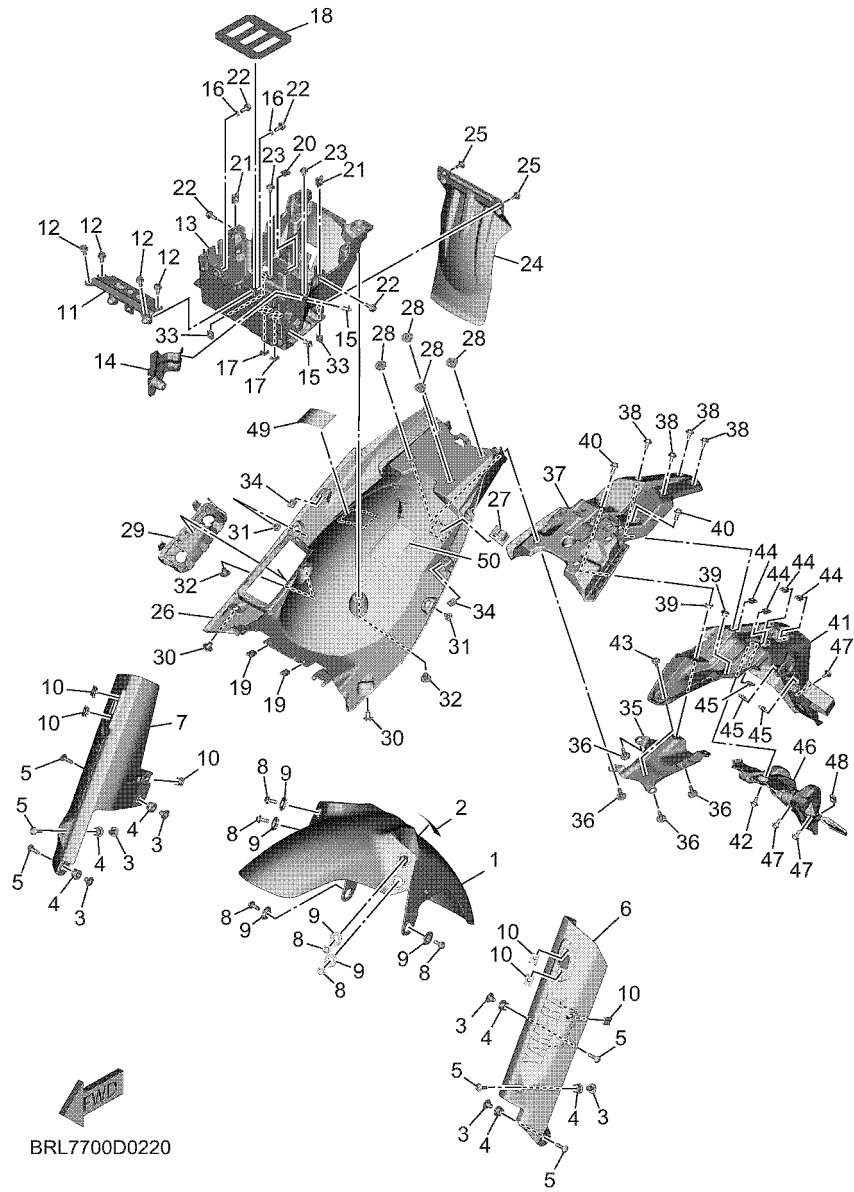

FIG. 22 GUARDABARRO

BWL
BRL7700D0220

REF. N°	CODIGO N°	DESCRIPCION	BRLC				OBSERVACIONES
1	BMB-21511-00-P2	GUARDABARRO DELANTERO	1				MDNM6 PARA DPBMC,MYNM2
	BMB-21511-00-P3	GUARDABARRO DELANTERO	1				PARA BSA
2	BAU-2414G-00	SELLO	1				
3	90387-06265	ESPACIADOR	6				
4	90480-12072	TAPON	6				
5	90111-06155	TORNILLO	6				
6	BMB-2315H-00	PROTECTOR 1	1				
7	BMB-2315J-00	PROTECTOR 2	1				
8	90105-06170	TORNILLO	6				
9	17D-21749-00	COLLAR	6				
10	90183-060A6	TUERCA DE RESORTE	6				
11	BW3-21617-20	SOPORTE DE GUARDABARRO	1				
12	95827-06012	TORNILLO	4				
13	BRL-8212B-00	CAJA DE BATERIA	1				
14	BRL-85825-00	CUBIERTA, DE CABLE	1				
15	90269-06019	REMACHE	2				
16	90387-07015	ESPACIADOR	2				
17	90183-04039	TUERCA DE RESORTE	2				
18	BRL-21639-00	AMORTIGUADOR 2	1				
19	90183-05076	TUERCA DE RESORTE	2				
20	90183-05076	TUERCA DE RESORTE	1				
21	90183-060A6	TUERCA DE RESORTE	2				
22	90105-06080	TORNILLO	4				
23	90149-05042	TORNILLO DE REGLAJE	2				
24	BW3-F1642-00	GUARDA DE CHARNELA	1				
25	90149-05045	TORNILLO DE REGLAJE	2				
26	BRL-21629-00	GUARDABARRO INFERIOR	1