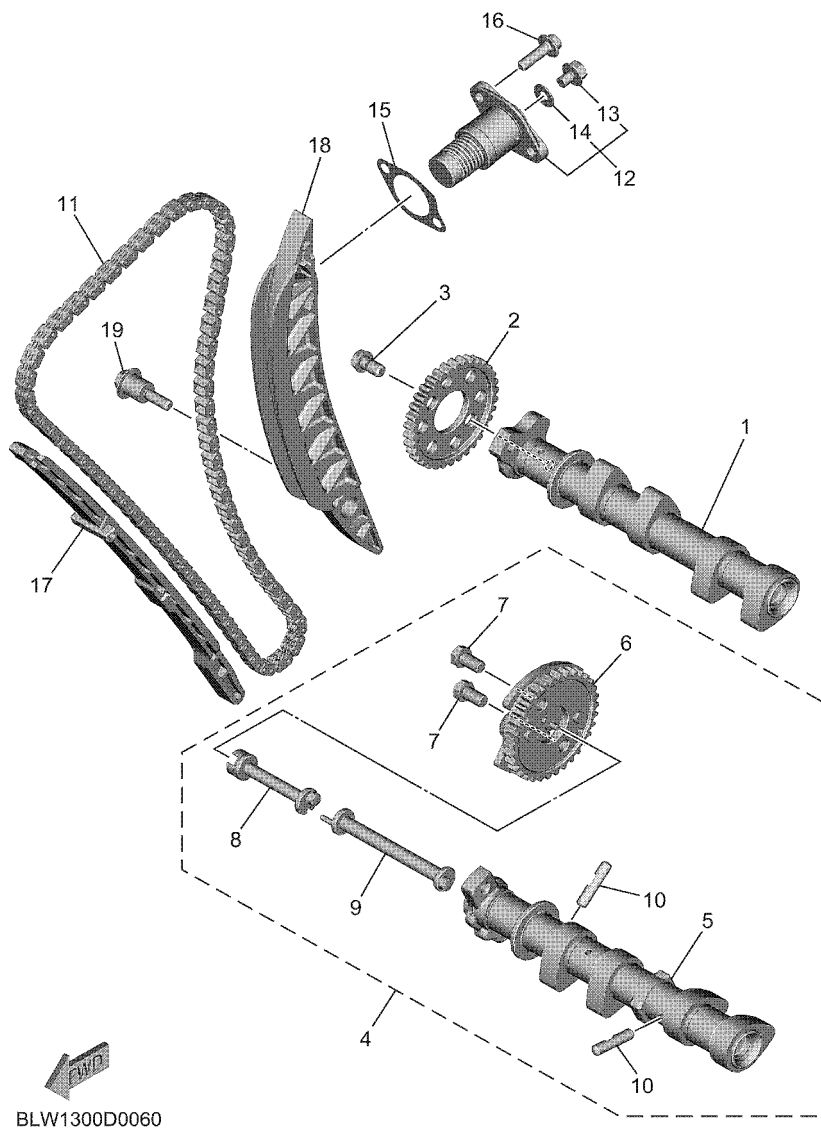

BLW1300D0060

**FIG. 6 ARBOL DE LEVAS & CADENA**

REF. N°	CODIGO N°	DESCRIPCION	BRLC				OBSERVACIONES
1	BLW-12170-00	ARBOL DE LEVAS COMPLETO 1	1				
2	BAT-12176-00	CATALINA DE CADENA	1				
3	90105-07006	TORNILLO	2				
4	1WS-12180-10	ARBOL DE LEVAS COMPLETO 2	1				
5	1WS-W1218-10	.JUEGO DE ARBOL DE LEVAS	1				
6	1WS-12280-00	.EQUIPO DE DESCOMPRESION	1				
7	90105-07006	.TORNILLO	2				
8	1WS-12247-00	.EJE TENSOR	1				
9	1WS-12257-00	.EJE 2	1				
10	1PD-12288-00	.LEVA DE DESCOMPRESION	2				
11	94591-61134	CADENA (T098XRH2015-134P)	1				
12	1WS-12210-02	TENSOR CADENA DE LEVA	1				
13	5EL-12228-00	.PERNO	1				
14	5SL-12214-00	.EMPAQUE	1				
15	1WS-12213-00	EMPAQUE DE CAJA TENSOR	1				
16	90110-06396	TORNILLO ALLEN	2				
17	1WS-12251-00	AMORTIGUADOR CADENA 1	1				
18	1WS-12252-00	AMORTIGUADOR CADENA 2	1				
19	90109-06295	PERNO	1				