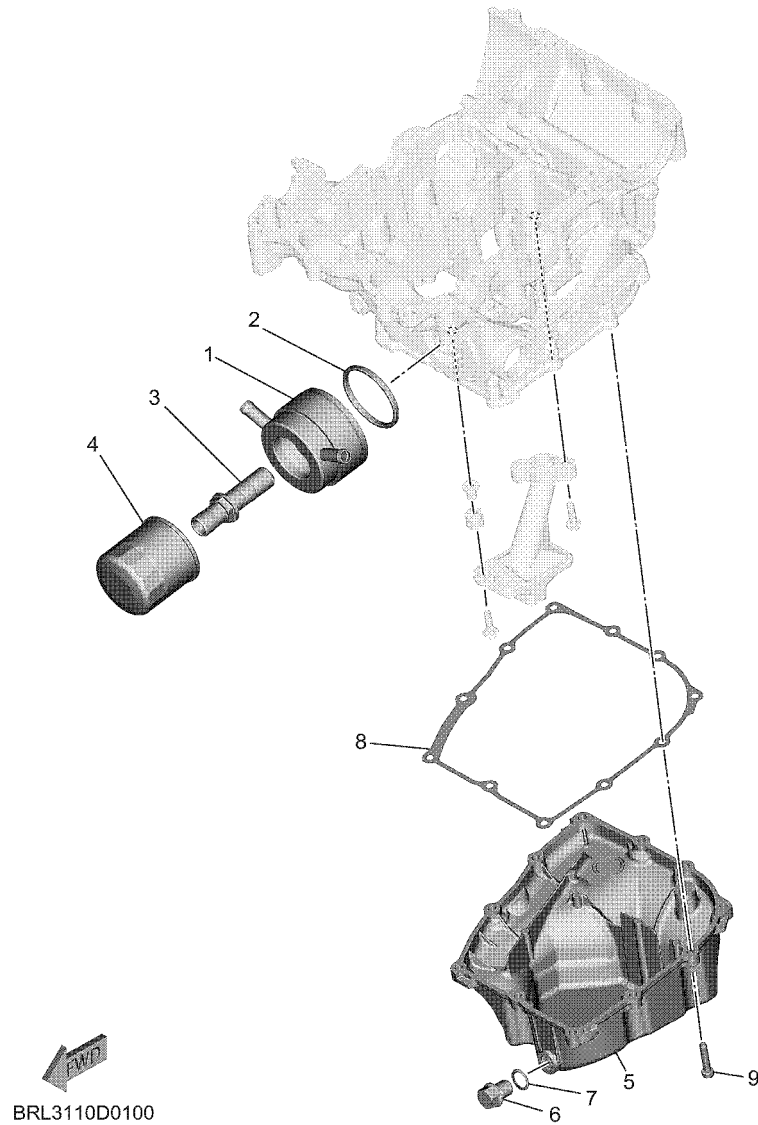

FIG. 10 FILTRO ACEITE

REF. N°	CODIGO N°	DESCRIPCION	BRLC				OBSERVACIONES
1	BRL-13470-00	ENFRIADOR DE ACEITE COMPLETO	1				
2	1XD-13475-00	EMPAQUE	1				
3	BRL-12858-00	PERNO DE UNION	1				
4	5GH-13440-90	ELEMENTO FILTRO DE ACEITE	1				
5	BLW-13417-00	TAPA DE FILTRO	1				
6	90340-14132	TORNILLO, DE DRENAJE	1				
7	214-11198-01	EMPAQUE	1				
8	BLW-13414-00	EMPAQUE DE TAPA FILTRO	1				
9	91312-06030	TORNILLO ALLEN	11