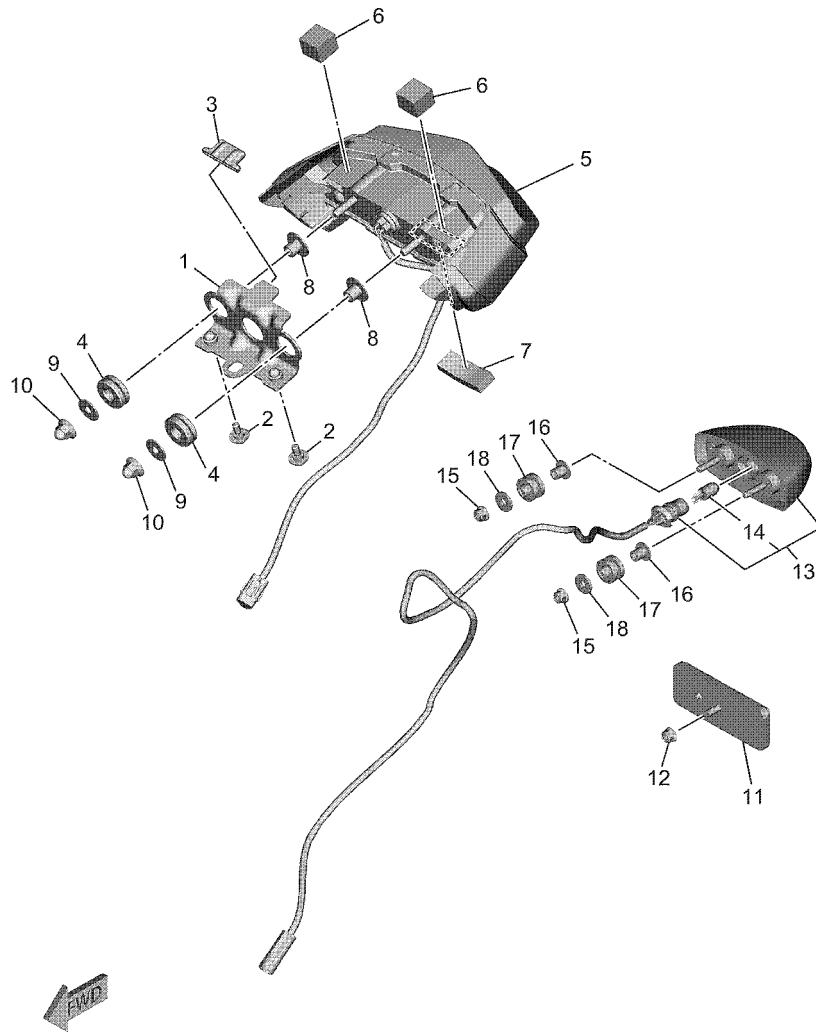

**FIG. 44 LUZ DE DESTELLADOR**

BRL5414D0440

REF. N°	CODIGO N°	DESCRIPCION	BRLC				OBSERVACIONES
1	BAT-83310-01	DESTELLADOR DE LUZ DELANT.	1				
2	BAT-83320-01	DESTELLADOR DE LUZ DELANT.	1				
3	BVW-8330C-01	DESTELLADOR DE LUZ DELANT C	1				
4	BVW-8330C-11	DESTELLADOR DE LUZ DELANT C	1				
-----							
-----							
-----							
-----							
-----							
-----							
-----							
-----							
-----							

**FIG. 46 FARO DELANTERO**

REF. N°	CODIGO N°	DESCRIPCION	BRLC				OBSERVACIONES
1	BRL-H4300-01	FARO DELANTERO COMPLETO	1				
2	90387-06300	ESPACIADOR	4				
3	90480-15001	TAPON	4				
4	90111-06179	TORNILLO	4				
<hr/>							
<hr/>							
<hr/>							
<hr/>							
<hr/>							
<hr/>							
<hr/>							
<hr/>							
<hr/>							
<hr/>							
<hr/>							