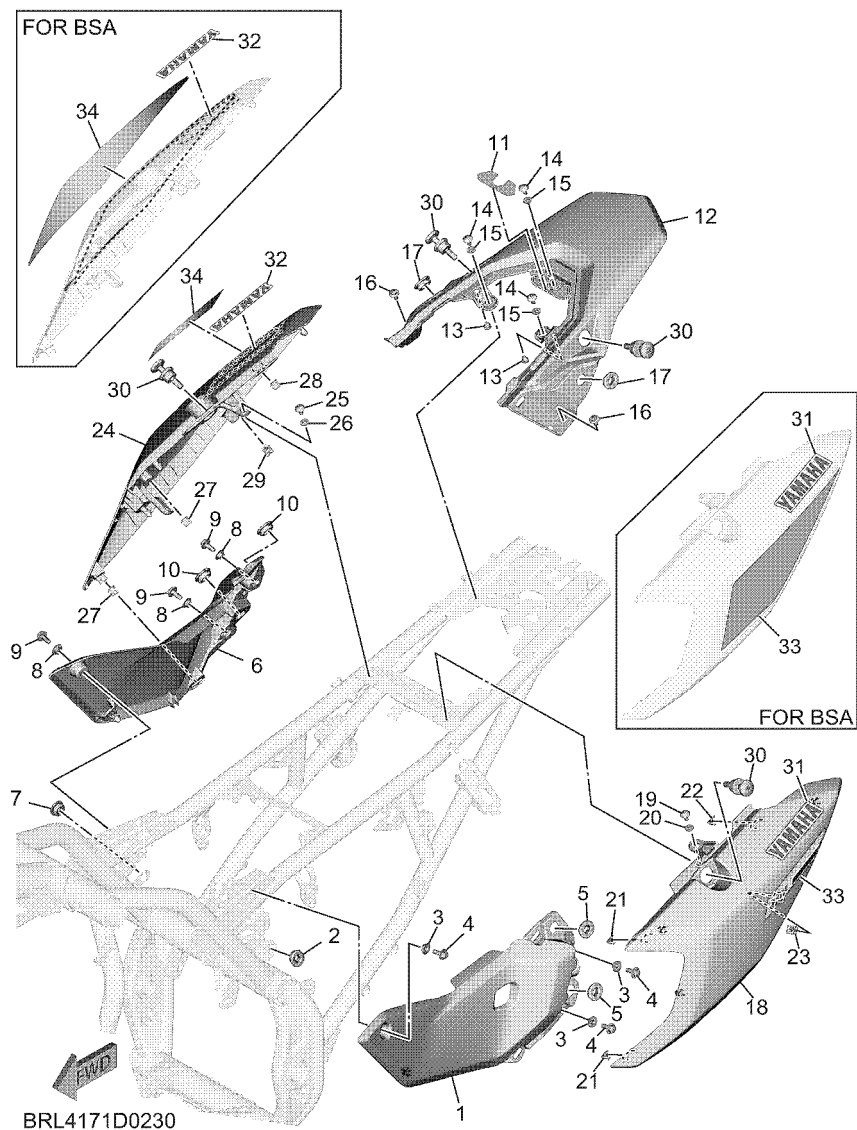

**FIG. 22 GUARDABARRO**

REF. N°	CODIGO N°	DESCRIPCION	BRLC				OBSERVACIONES
27	90464-13185	BRIDA	1				
28	90387-08073	ESPACIADOR	4				
29	BRL-21669-00	SELLO	1				
30	90269-08010	REMACHE	2				
31	90149-05042	TORNILLO DE REGLAJE	2				
32	90269-08010	REMACHE	2				
33	90183-05076	TUERCA DE RESORTE	2				
34	90183-05076	TUERCA DE RESORTE	2				
35	BW3-21671-00	REFUERZO, GUARDABARRO TRASERO	1				
36	90119-06179	TORNILLO CON ARANDELA	4				
37	BMB-21613-00	SOPORTE DE GUARDABARRO	1				
38	90149-05042	TORNILLO DE REGLAJE	4				
39	90387-06359	ESPACIADOR	2				
40	90110-06340	TORNILLO ALLEN	2				
41	BMB-21685-00	SOPORTE DE LICENCIA	1				
42	90149-05042	TORNILLO DE REGLAJE	1				
43	90149-05042	TORNILLO DE REGLAJE	1				
44	90183-05076	TUERCA DE RESORTE	4				
45	90183-05076	TUERCA DE RESORTE	3				
46	BMB-2163A-00	CUBIERTA TRAS GUARDABARRO 1	1				
47	90149-05042	TORNILLO DE REGLAJE	3				
48	90183-05076	TUERCA DE RESORTE	1				
49	BHL-21668-00	ETIQUETA DE FRANJA	1				
50	BAG-F815P-00	ETIQUETA, AVISO 1	1				