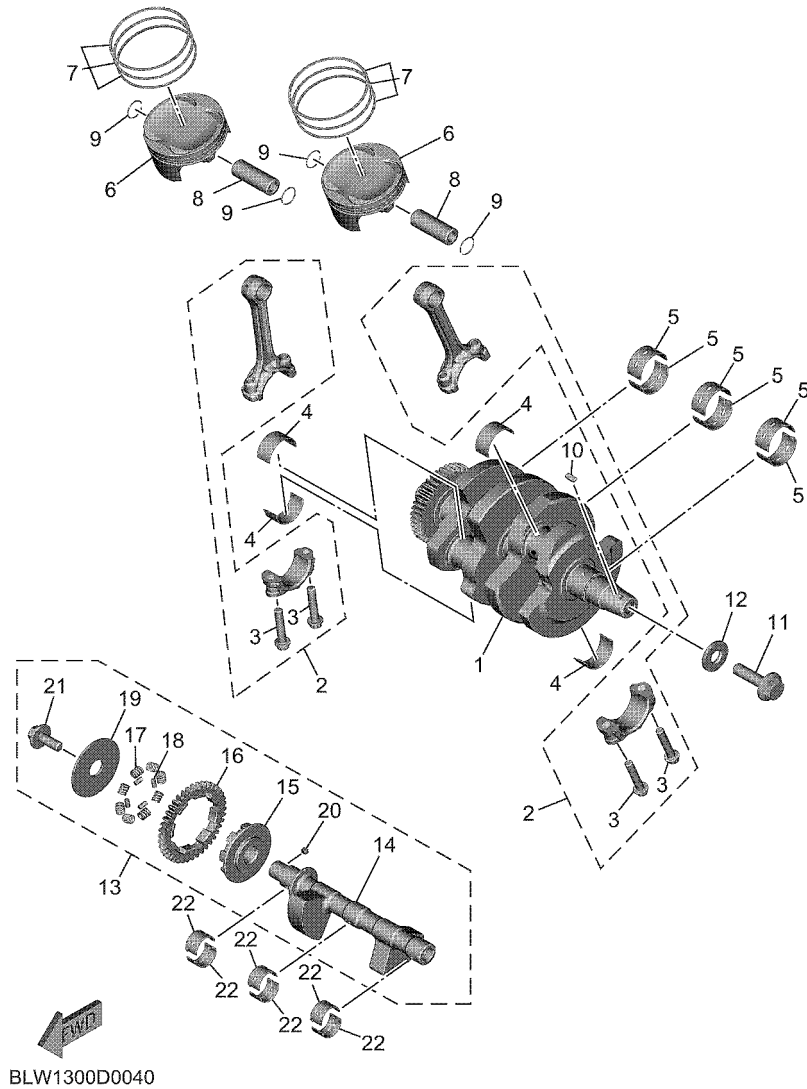

## INDICE

INDICE NUMERICO.....	74
----------------------	----

**FIG. 3 CULATA DE CILINDRO**

REF. N°	CODIGO N°	DESCRIPCION	BRLC				OBSERVACIONES
1	BAT-11101-09	CULATA DE CILINDRO COMPLETA	1				
2	4D9-11133-10	.GUIA DE VALVULA 1	8				
3	91808-16023	.PASADOR DE CLAVIJA	2				
4	91808-16023	.PASADOR DE CLAVIJA	2				
5	90105-06027	.TORNILLO	12				
6	90340-18002	.TORNILLO, DE DRENAJE	1				
7	93501-04011	.BOLA	1				
8	90116-08087	.ESPARRAGO	4				
9	94701-00436	BUJIA (NGK LMAR8A-9)	2				
10	90109-06293	PERNO	1				
11	5VY-1111G-00	CASQUILLO DE GOMA	1				
12	90119-10056	TORNILLO CON ARANDELA	6				
13	90110-06081	TORNILLO ALLEN	2				
14	BLW-11181-00	JUNTA, DE CULATA 1	1				
15	99530-10114	PASADOR, DE ESPIGA	2				
16	1WS-11190-10	TAPA CULATA DE CILINDRO 1	1				MDNM9
17	1WS-11165-01	.PLACA RESPIRADERO	1				
18	1WS-11169-00	.EMAPQ CBTA.DE RESP.	1				
19	90105-05024	.TORNILLO	6				
20	1WS-11193-01	.EMPAQUE	1				
21	90109-066F0	PERNO	4				
22	5VY-1111G-00	CASQUILLO DE GOMA	4				