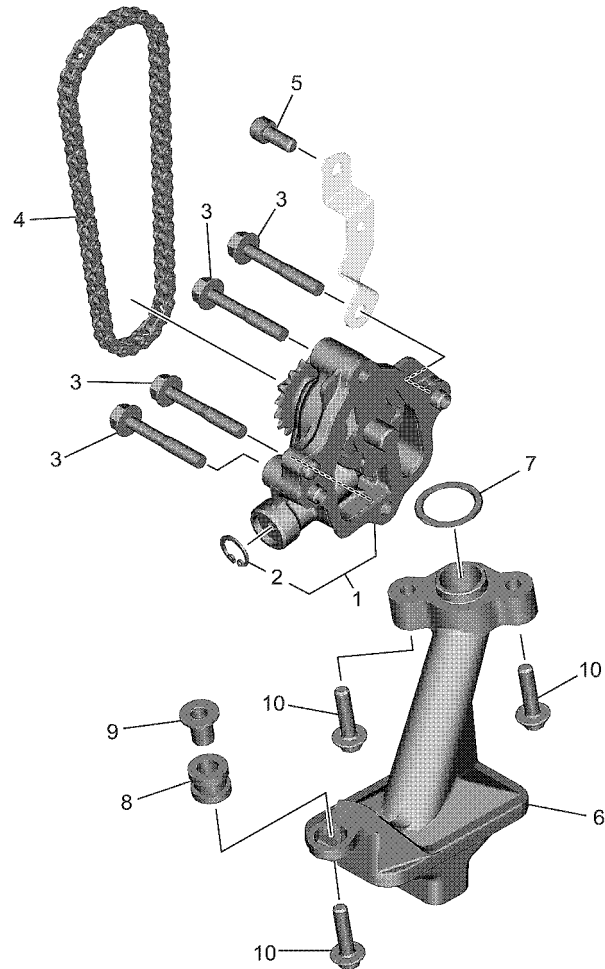

FIG. 9 BOMBA DE ACEITE

← FWD
BLW1300D0090

REF. N°	CODIGO N°	DESCRIPCION	BRLC				OBSERVACIONES
1	BLW-13300-00	BOMBA DE ACEITE COMPLETA	1				
2	99009-15500	.PRESILLA REDONDA	1				
3	95812-06040	TORNILLO DE REBORDE	4				
4	94581-79060	CADENA	1				
5	90110-06168	TORNILLO ALLEN	1				
6	1WS-13410-00	CAJA DE FILTRO COMPLETA	1				
7	93210-207A0	ANILLO O	1				
8	90480-13010	TAPON	1				
9	5VY-13117-10	COLLAR, DISTANCIA	1				
10	90110-06173	TORNILLO ALLEN	3