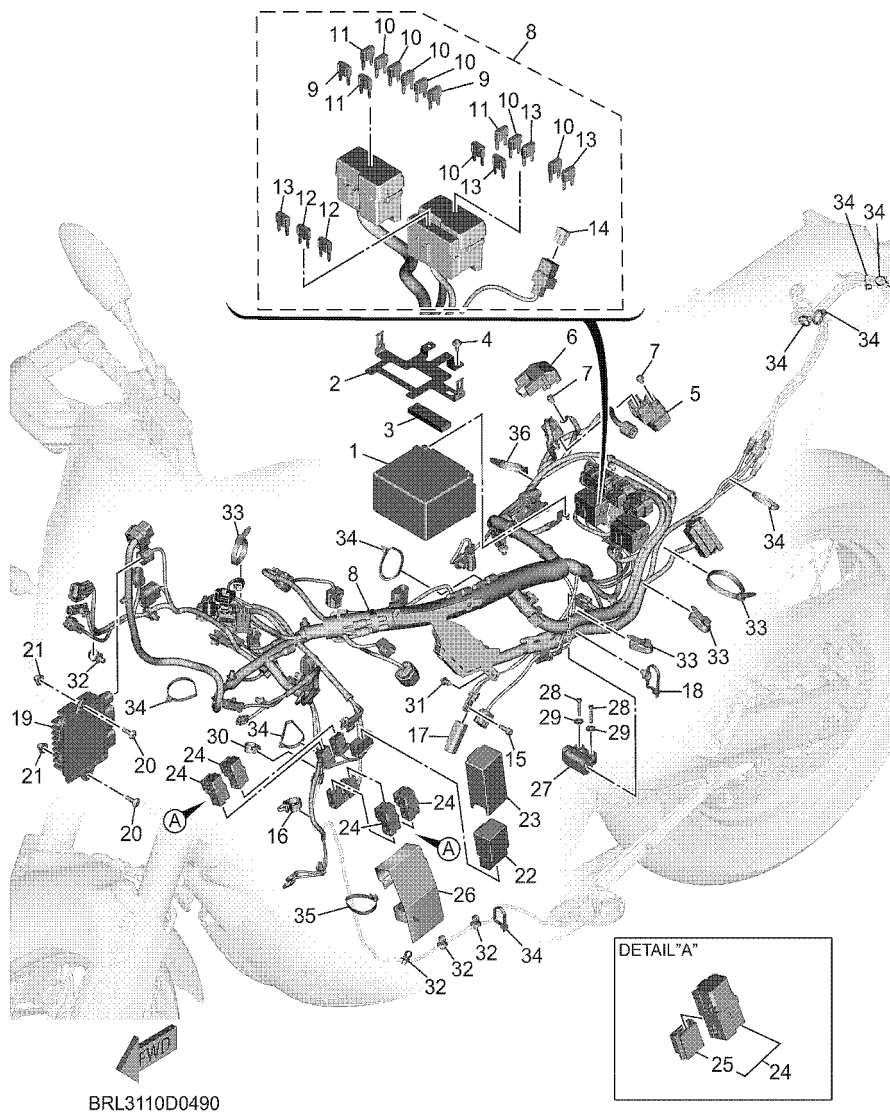

FIG. 49 EQUIPO ELECTRICO 1

REF. N°	CODIGO N°	DESCRIPCION	BRLC				OBSERVACIONES
1	5TJ-82100-02	BATERIA COMPLETA (YTZ7S(F))	1				
2	BRL-82131-00	TIRANTE DE BATERIA	1				
3	5GJ-21717-00	AMORTIGUADOR	1				
4	90105-05028	TORNILLO	1				
5	B7N-81940-00	ARRANCADOR RELEVO (RC19-107A)	1				
6	5SL-82119-10	CUBIERTA DE CABLE CONDUCTOR	1				
7	95022-06008	PERNO, DE BRIDA	2				
8	BRL-82590-30	CONJUNTO DE CABLES	1				
9	5JJ-82151-90	.FUSIBLE (5A-BL)	2				
10	5JJ-82151-00	.FUSIBLE (7.5A-BL)	7				
11	5JJ-82151-30	.FUSIBLE (10A-BL)	3				
12	5JJ-82151-60	.FUSIBLE (30A-BL)	2				
13	5JJ-82151-10	.FUSIBLE (15A-BL)	4				
14	BMG-82151-B0	.FUSIBLE (50A)	1				
15	91380-06016	PERNO	1				
16	90464-17003	BRIDA	1				
17	1WS-81916-00	CUBIERTA DE TERMINAL	1				
18	90464-30009	BRIDA	1				
19	BME-81963-01	UNIDAD DE CONTROL GENERADOR	1				
20	90111-06050	TORNILLO	2				
21	90176-06017	TUERCA DE TAPA	2				
22	5VK-81950-53	RELE COMPLETO (G8R-30Y-W5)	1				
23	1WS-8246B-00	CUBIERTA 1	1				
24	1TP-81950-00	RELE COMPLETO (1TP-00)	4				
25	5EA-81952-00	.SOSTEN DE RELE	1				
26	BRL-82589-00	PROTECTOR DE ARNES DE CABLE	1				
27	5PS-82576-02	SENSOR ANGULO DE INCLINACION	1