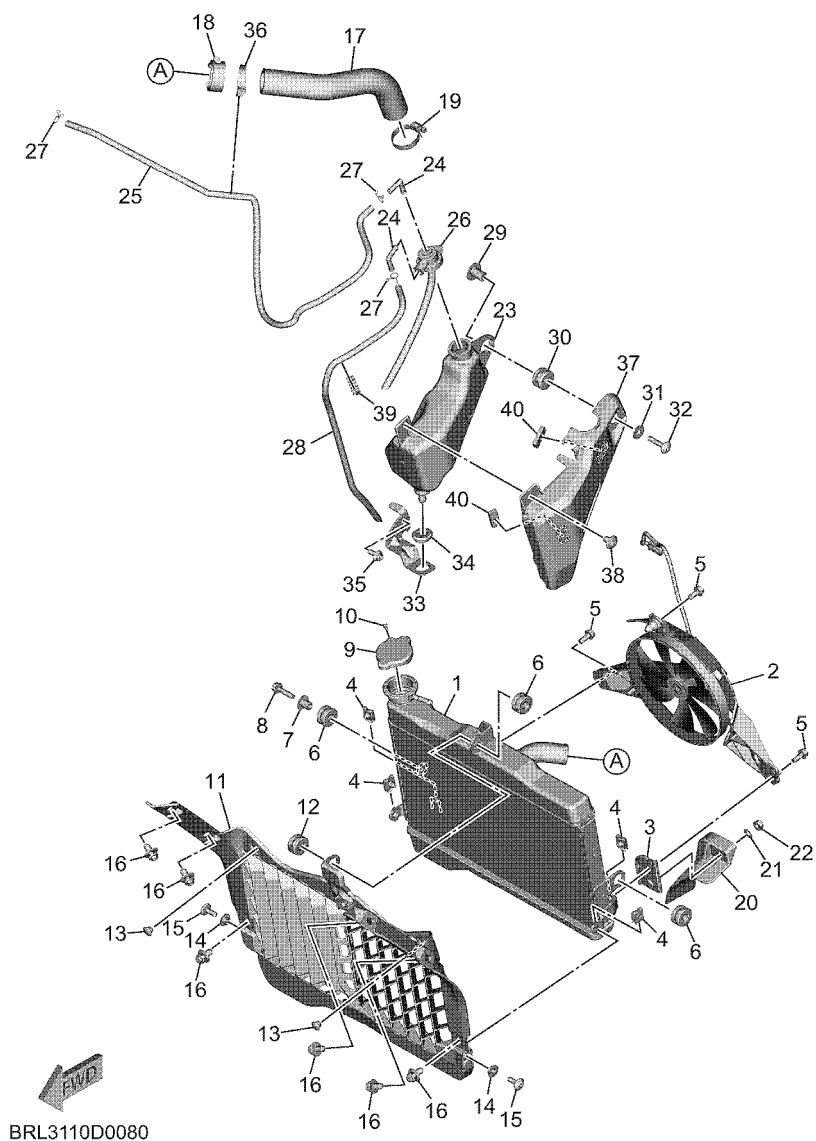

FIG. 8 RADIADOR & MANGUERA

REF. N°	CODIGO N°	DESCRIPCION	BRLC				OBSERVACIONES
28	90445-08852	TUBO	1				
29	90387-06236	ESPACIADOR	1				
30	90480-18411	TAPON	1				
31	90201-06029	ARANDELA PLANA	1				
32	90111-06068	TORNILLO	1				
33	BW3-21873-00	SOPORTE TANQUE RECUPERACION	1				
34	90480-01559	TAPON	1				
35	90110-06341	TORNILLO ALLEN	1				
36	90464-07M40	BRIDA	1				
37	BMB-2172W-00	CUBIERTA	1				
38	90269-08010	REMACHE	1				
39	90464-06008	BRIDA	1				
40	90520-05018	EQUILIBRIO, CUBIERTA	2