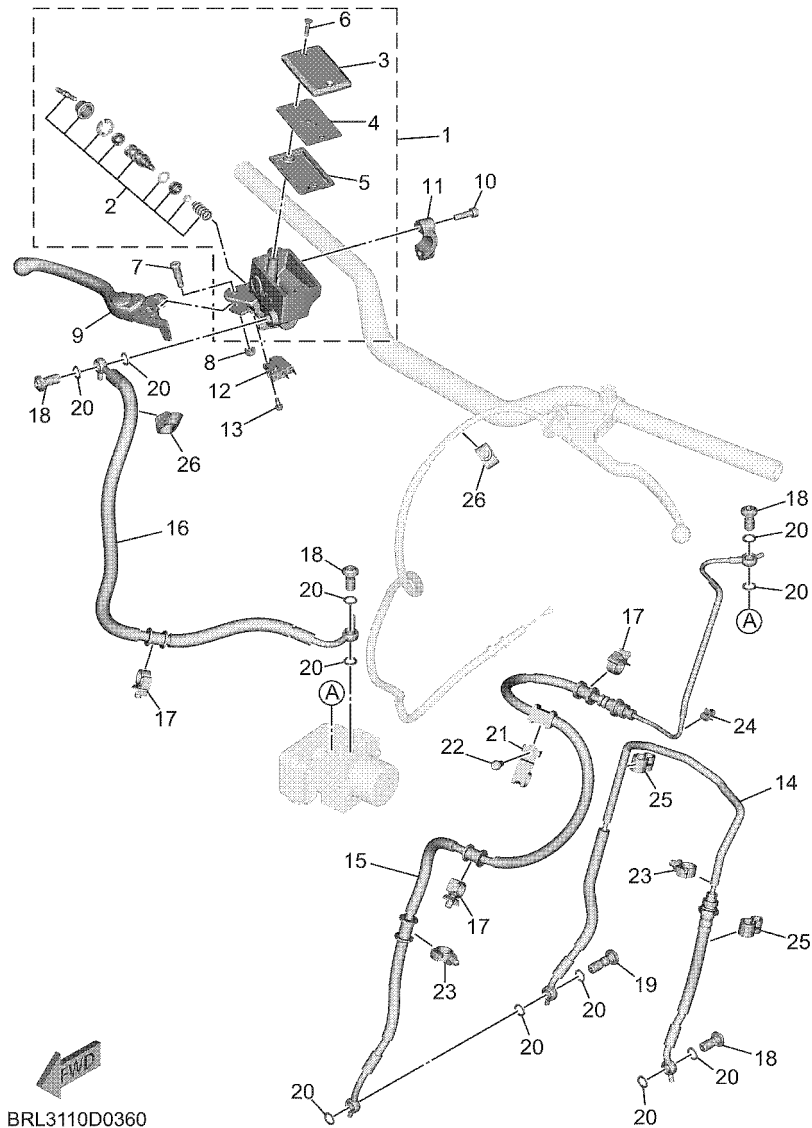

FIG. 36 CILINDRO MAESTRO DELANTERO

BRL3110D0360

REF. N°	CODIGO N°	DESCRIPCION	BRLC				OBSERVACIONES
1	2B0-2580A-00	CILINDRO MAESTRO SUB COMPLET 2	1				
2	2D1-25807-00	.JUEGO DE CILINDRO MAESTRO	1				
3	5VS-25852-00	.TAPA DE TANQUE DE RESERVA	1				
4	5VS-25855-00	.BUJE DE DIAFRAGMA	1				
5	20S-25854-00	.EMPAQUE, DIAFRAGMA	1				
6	5VS-2589H-00	.TORNILLO	2				
7	5VS-2589F-00	PERNO DE PALANCA	1				
8	95617-06100	TUERCA AUTOBLOCANTE	1				
9	BNW-83922-10	PALANCA 2	1				
10	5VS-26332-00	PERNO	2				
11	5VS-25867-00	SOPORTE DE CILINDRO MAESTRO	1				
12	1HP-83980-03	INTERRUP. DE PARADA DELANTERO	1				
13	97602-04312	TORNILLO CON RONDONA	1				
14	BW3-25872-01	MANGUERA DE FRENO 1	1				
15	BW3-25873-11	MANGUERA DE FRENO 2	1				
16	BW3-25874-01	MANGUERA DE FRENO	1				
17	90464-14013	BRIDA	3				
18	90401-10172	PERNO DE UNION	4				
19	90401-10042	PERNO DE UNION	1				
20	90430-10005	JUNTA	11				
21	BW3-25876-10	SOPORTE DE MANGUERA FRENO 2	1				
22	92017-06014	PERNO	1				
23	90464-18002	BRIDA	2				
24	90464-48174	BRIDA	1				
25	90464-10233	BRIDA	2				
26	90464-20816	BRIDA	2