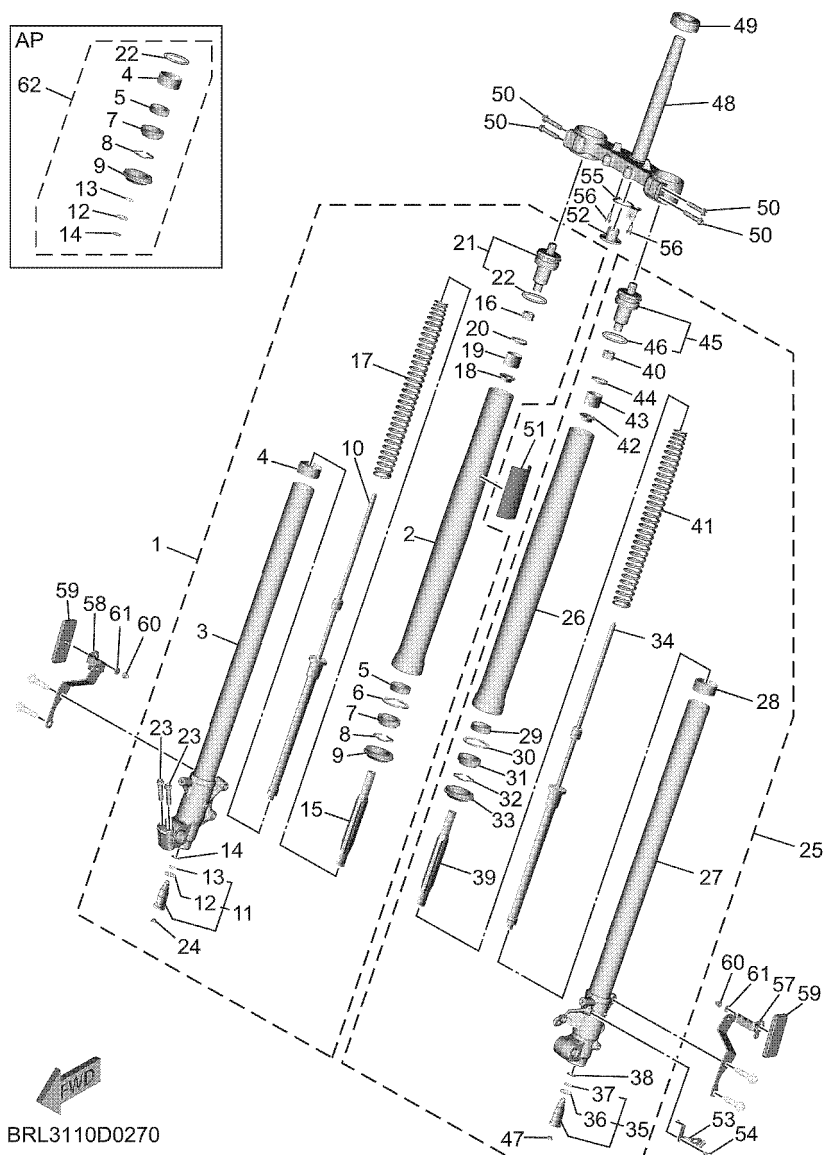

BRL3110D0270

FIG. 27 HORQUILLA DELANTERA

REF. N°	CODIGO N°	DESCRIPCION	BRLC		OBSERVACIONES
1	BRL-F3103-10	HORQUILLA DELANTERA COMPL.(MD)	1		UR PARA DPBMC
	BRL-F3103-00	HORQUILLA DELANTERA COMPL.(MD)	1		UR PARA MYNM2,BSA
2	BRL-F3126-10	.TUBO EXTERIOR (IZQUIERDO)	1		UR PARA DPBMC
	BRL-F3126-00	.TUBO EXTERIOR (IZQUIERDO)	1		UR PARA MYNM2,BSA
3	BRL-F3120-00	.TUBO INTERIOR COMPLETO 2	1		
4	5EB-23171-00	.PISTON HORQUILLA DELANT.	1		
5	2CR-23125-00	.METAL CORREDIZO 1	1		
6	BRL-F3146-L0	.ARANDELA DE SELLO DE ACEITE	1		
7	4PU-23145-01	.RETEN DE ACEITE	1		
8	BRL-F3153-L0	.ANILLO DE ENGANCHE	1		
9	4PU-23144-00	.GUARDAPOLVO	1		
10	BRL-F3170-00	.CILINDRO COMPL DE HORQ DELANT	1		
11	BRL-F330H-00	.VALVULA COMP	1		
12	276-23114-02	.EMPAQUE	1		
13	4DA-23147-L1	.ARO	1		
14	BRL-F3158-L0	.EMPAQUE	1		
15	BRL-F3117-00	.GUIA DE RESORTE	1		
16	B7D-F3357-00	.TUERCA	1		
17	BRL-F3141-00	.RESORTE HORQUILLA DELANT.	1		
18	BRL-F3142-00	.ASIENTO DEL MUELLE SUPERIOR	1		
19	BRL-F3118-00	.SEPARADOR	1		
20	BRL-E2277-00	.ARANDELA	1		
21	BRL-F3111-00	.PERNO DE TAPA	1		
22	3XJ-23147-L2	.ARO	1		
23	90105-08134	.TORNILLO	2		
24	3JD-2312G-L1	.TAPON	1		
25	BRL-F3102-10	HORQUILLA DELANTERA COMPL.(MI)	1		UR PARA DPBMC